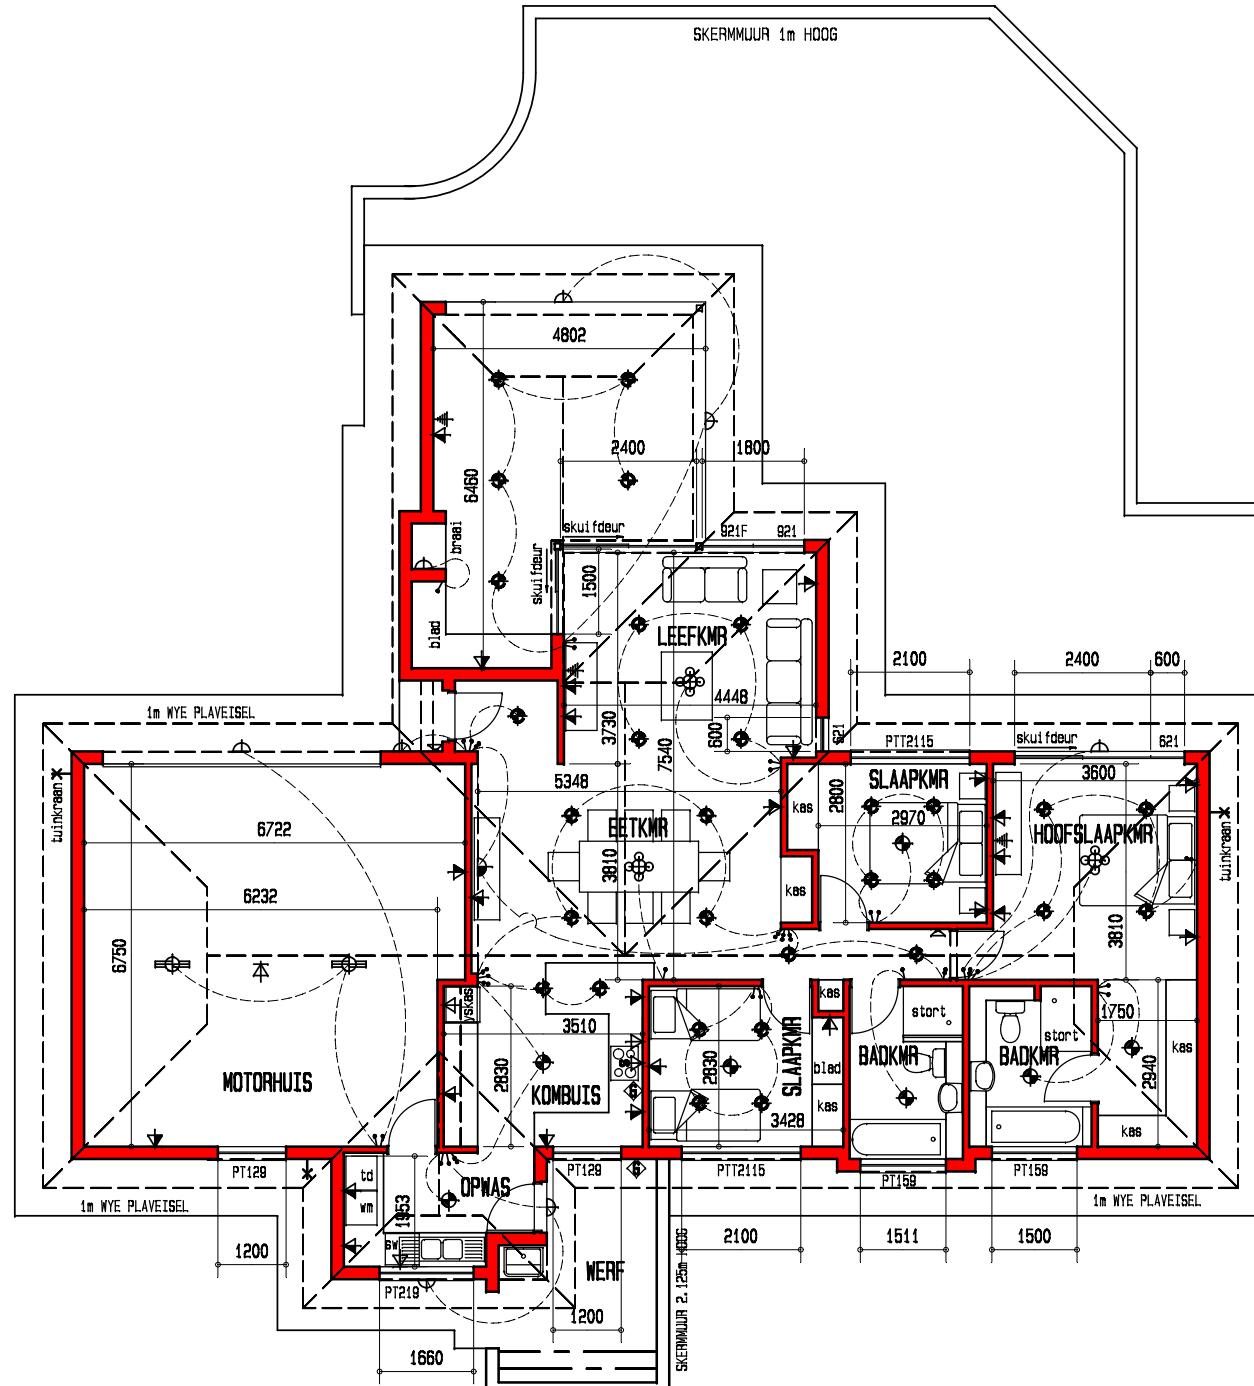

ELEKTRIESE SLEUTEL

	BUISLIG
	PLAFONLIG
	MUURLIG
	ENKELKRAGPUNT
	DUBBELKRAGPUNT
	SKAKELAAR
	GEYSER
	KOLLIG
	INTERKOM
	TELEVISIE
	VERNONKE PLAFONLIG
	TWEERIGTING SKAKELAAR
	WATERDIGTE MUURLIG
	PLAFONLIG MET DAKWATER

oppervlakte	bou
huis	125,6m ²
motorhuis	47,9m ²
totaal	173,5m ²
stoep	27,5m ²
totaal	201,0m ²
deelplan	166,1m ²

PLAVEISEL OM HUIS 83m²