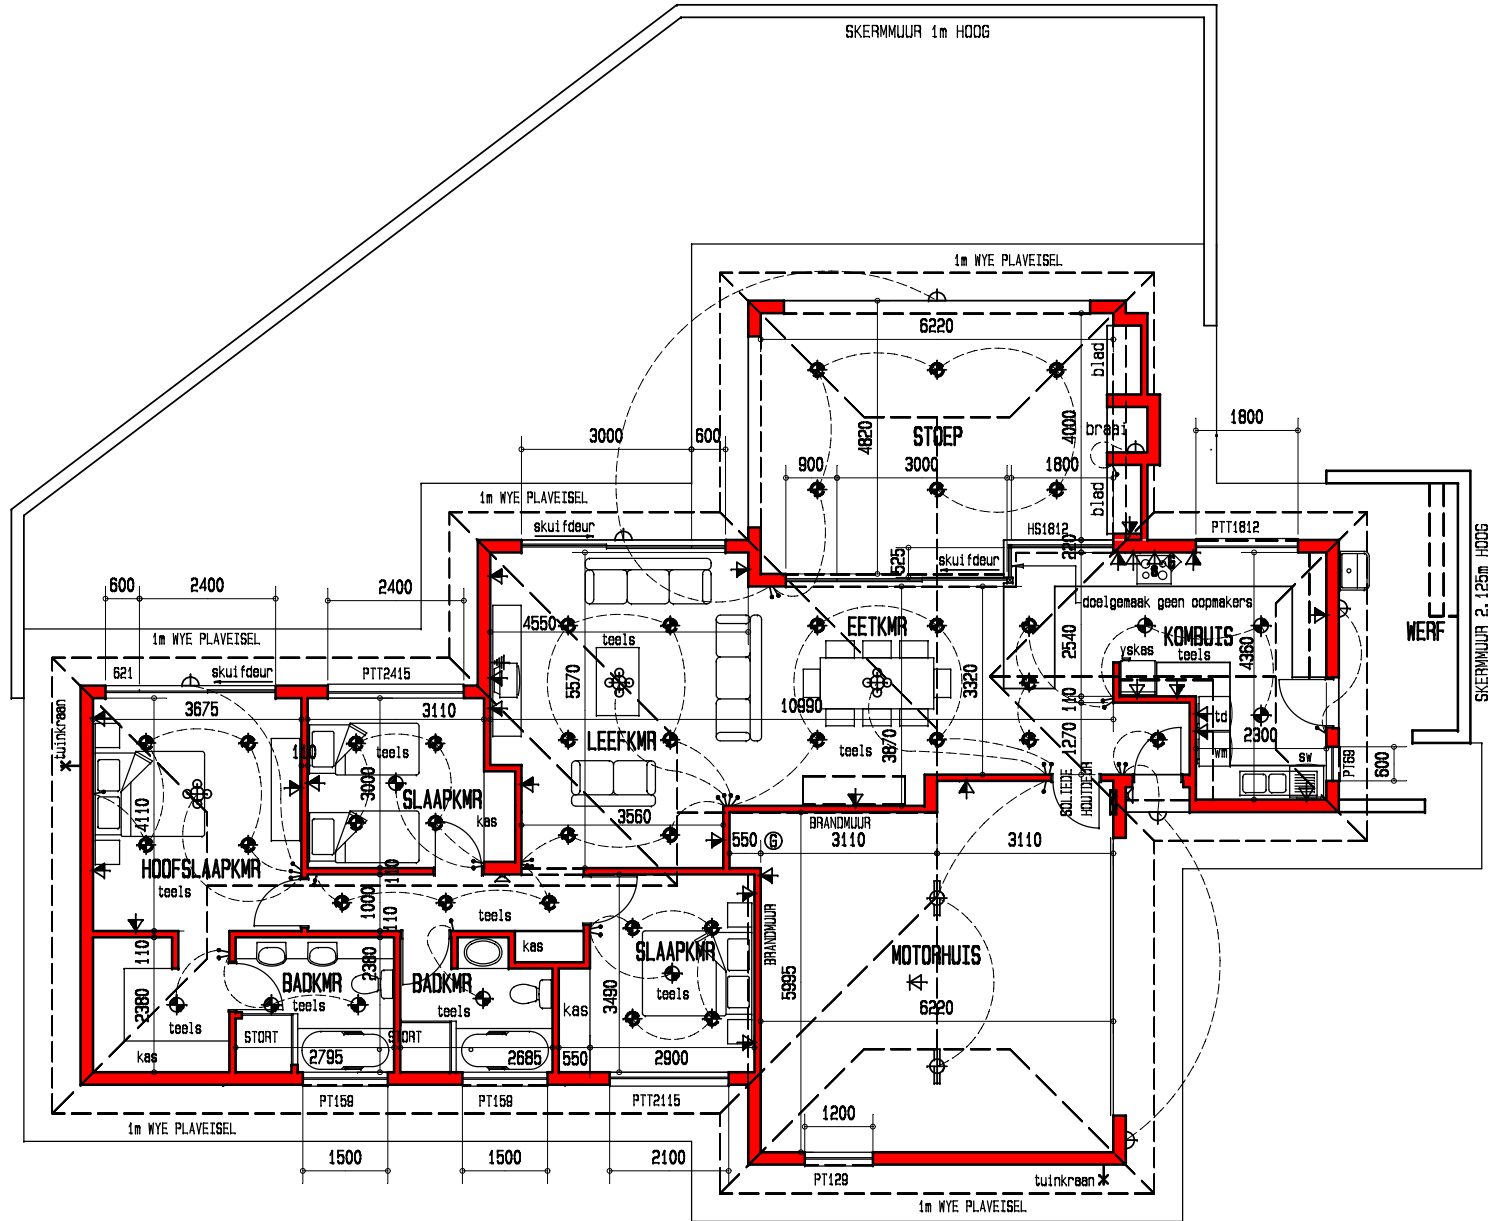

ELEKTRIESE SLEUTEL

	BUISLIG
	PLAFONLIG
	MUURLIG
	ENKELKRAGPUNT
	DUBBELKRAGPUNT
	SKAKELAAR
	GEYSER
	KOLLIG
	INTERKOM
	TELEVISIE
	VERSONKE PLAFONLIG
	TWEERIGTING SKAKELAAR
	WATERDIGTE MUURLIG
	PLAFONLIG MET DAKWAAIER

oppervlakte	bou
huis	140,8m ²
motorhuis	42,7m ²
totaal	183,5m²
stoep	32,5m ²
totaal	216,0m²
deelplan	175,5m ²

PLAVEISEL OM HUIS 87m²