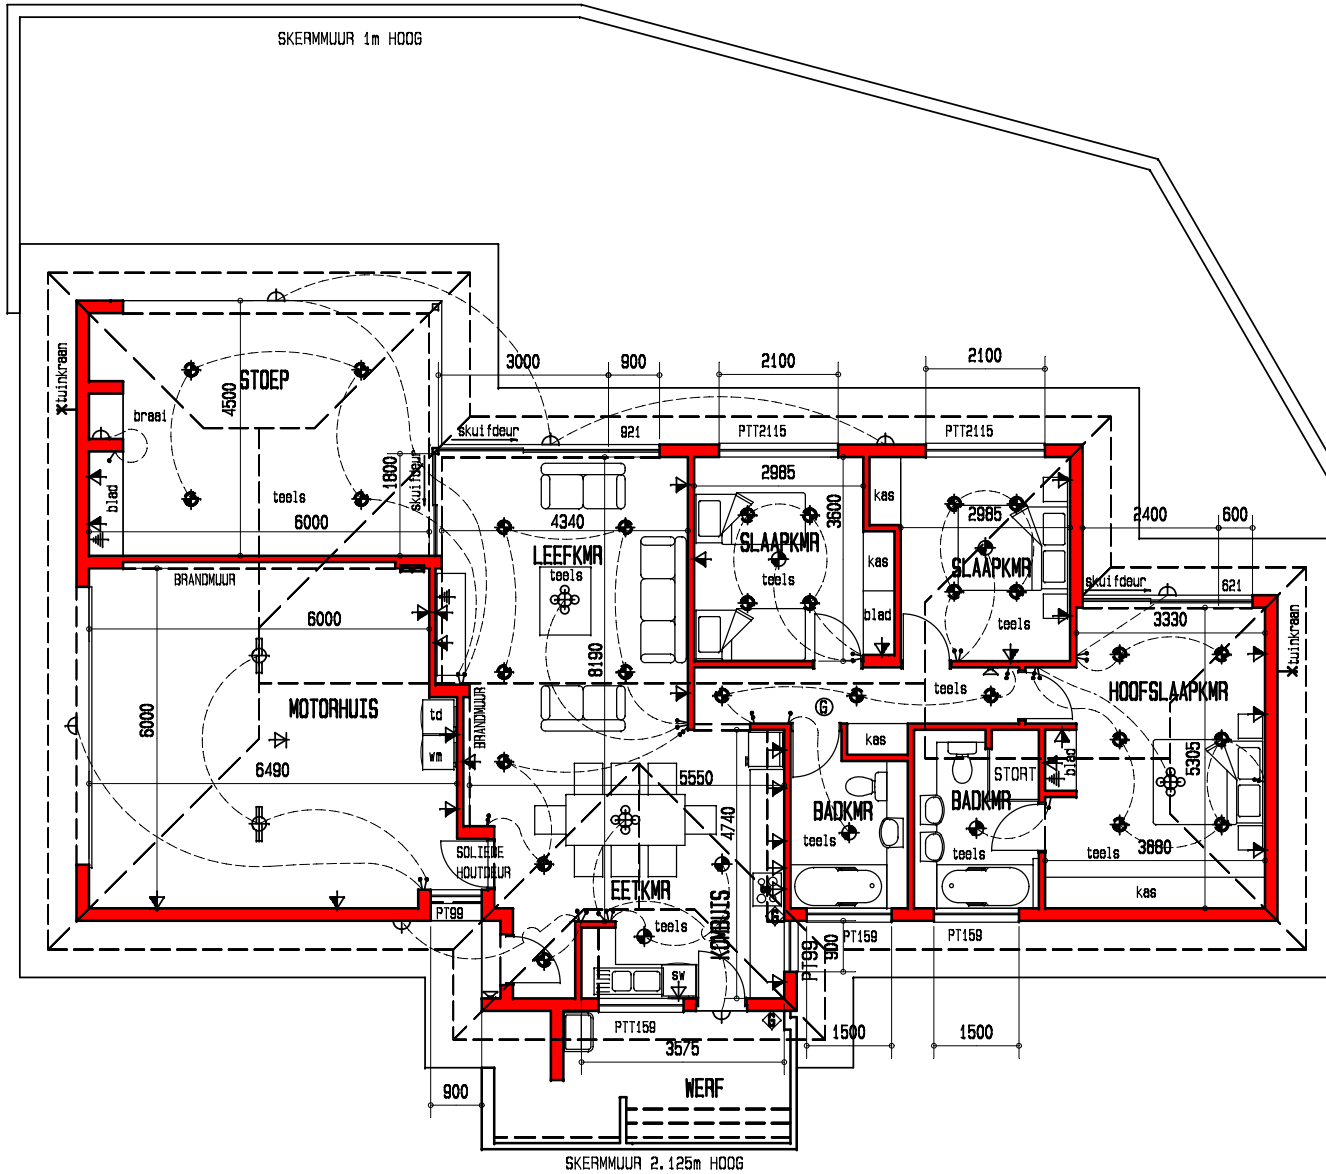

ELEKTRIESE SLEUTEL

	BUISLIG
	PLAFONLIG
	MUURLIG
	ENKELKRAGPUNT
	DUBBELKRAGPUNT
	SKAKELAAR
	GEYSER
	KOLLIG
	INTERKOM
	TELEVISIE
	VERNONKE PLAFONLIG
	TWEERIGTING SKAKELAAR
	WATERDIGTE MUURLIG
	PLAFONLIG MET DAKWAATIER

oppervlakte	bou
huis	122,8m <sup>2</sup>
motorhuis	42,7m <sup>2</sup>
totaal	165,5m <sup>2</sup>
stoep	28,5m <sup>2</sup>
totaal	194,0m <sup>2</sup>
deelplan	158,6m <sup>2</sup>

PLAVEISEL OM HUIS 77m<sup>2</sup>