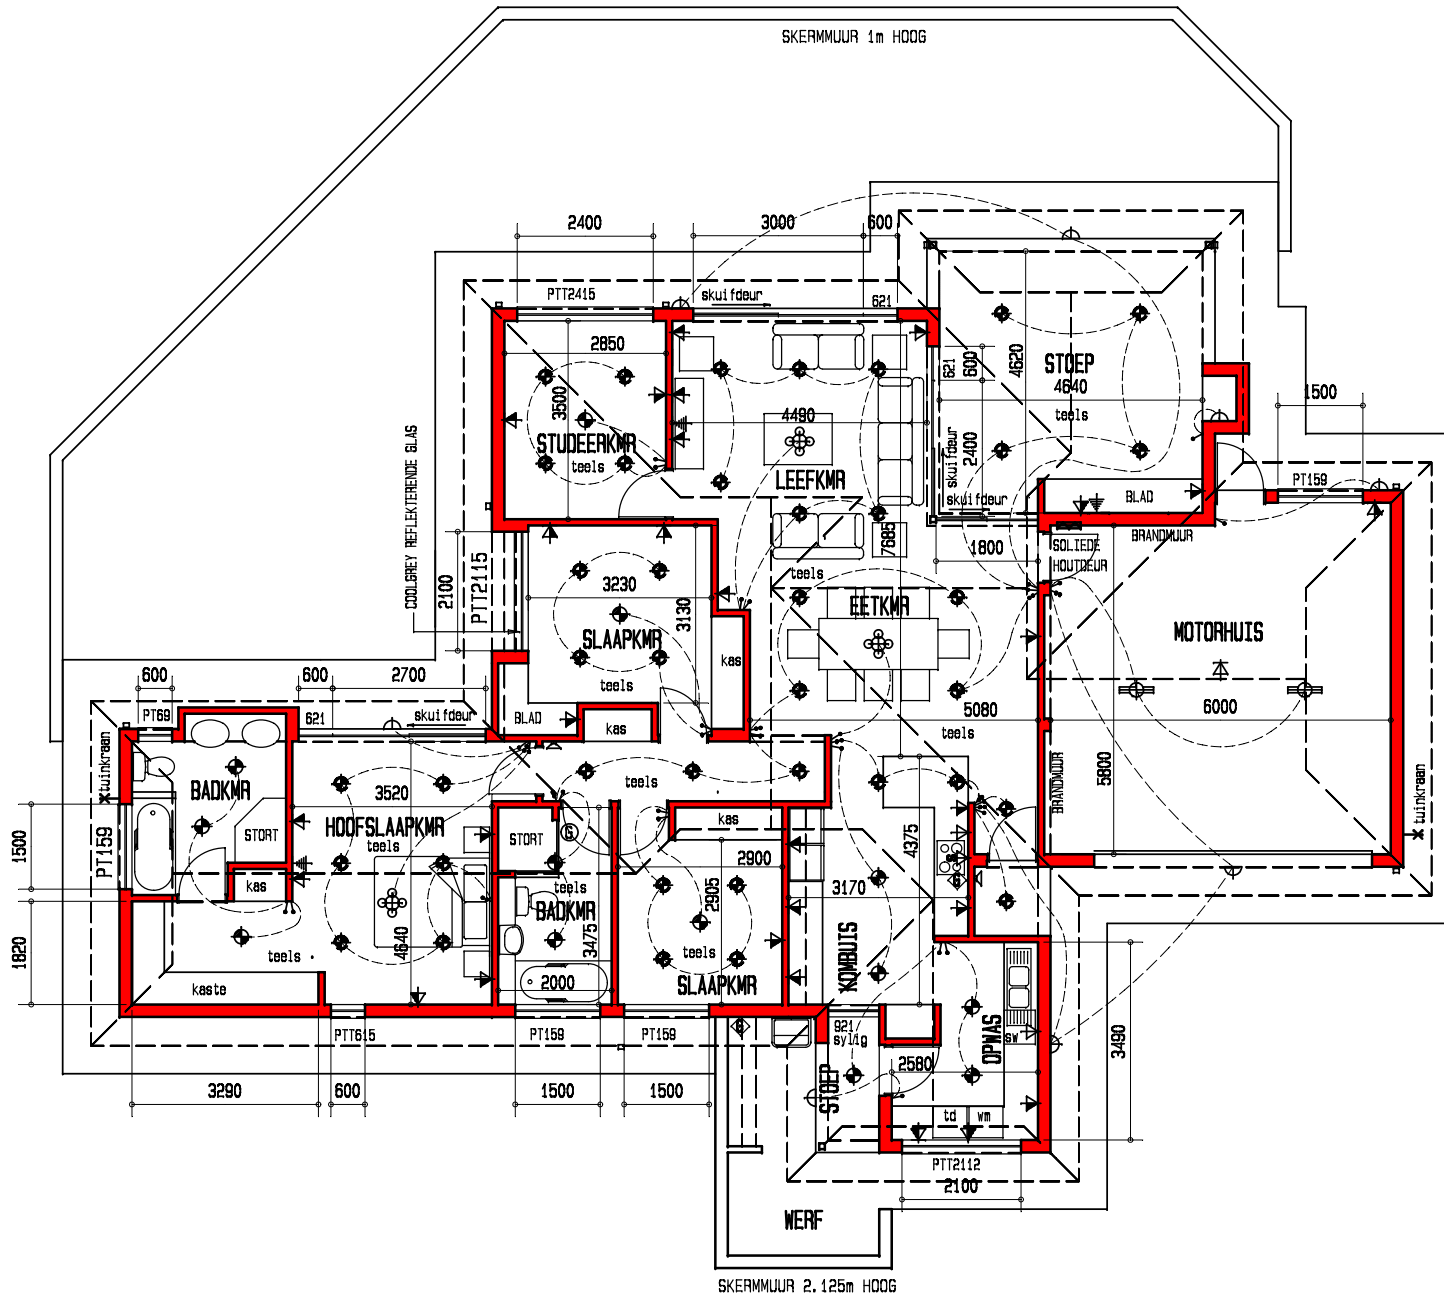

ELEKTRIESE SLEUTEL

	BUISLIG
	PLAFONLIG
	MUURLIG
	ENKELKRAGPUNT
	DUBBELKRAGPUNT
	SKAKELAAR
	GEYSER
	KOLLIG
	INTERKOM
	TELEVISIE
	VERNONKE PLAFONLIG
	TWEERIGTING SKAKELAAR
	WATERDIGTE MUURLIG
	PLAFONLIG MET DAKWATER

oppervlakte	bou
huis	156,7m ²
motorhuis	40,2m ²
totaal	196,9m²
stoep	24,4m ²
stoep 2	2,7m ²
totaal	224,0m²
deelpian	188,3m ²

PLAVEISEL OM HUIS 87m²