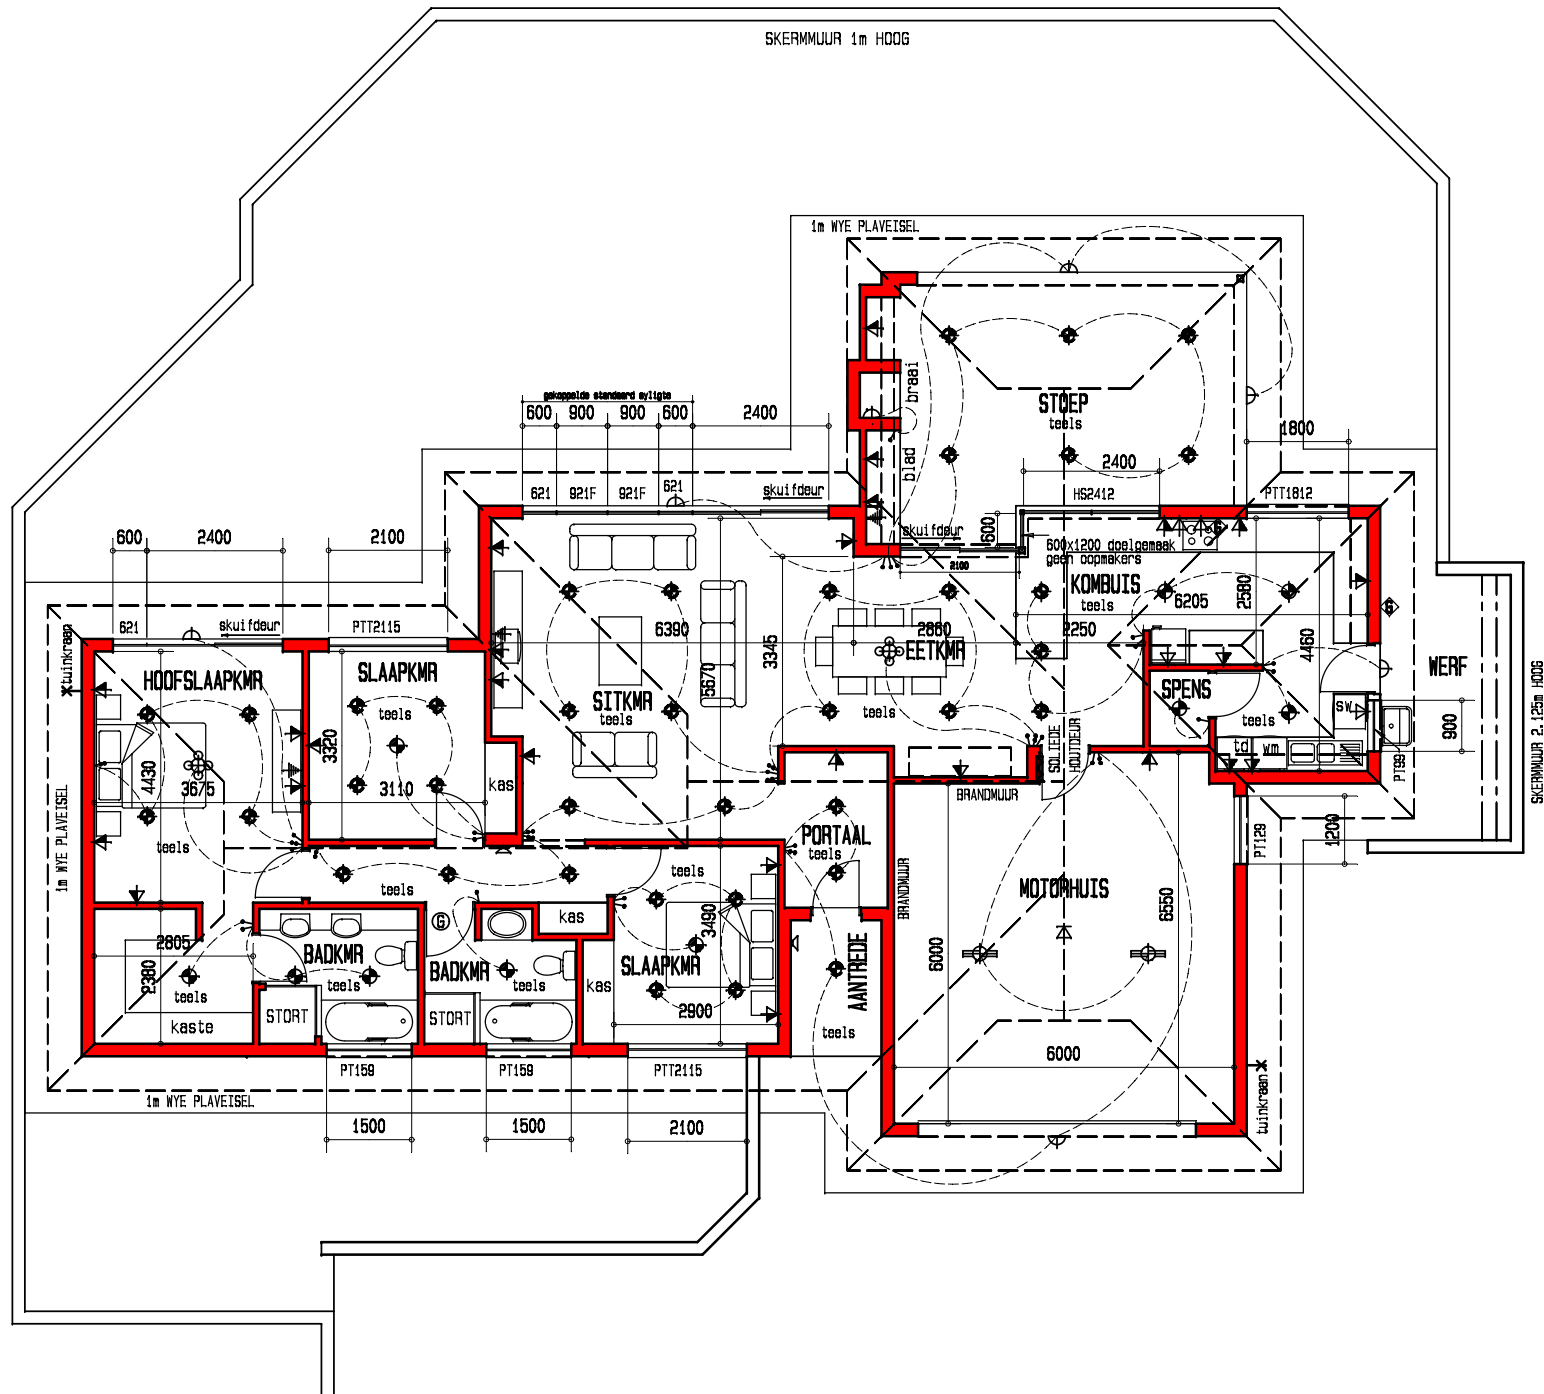

ELEKTRIESE SLEUTEL

	BUISLIG
	PLAFONLIG
	MUURLIG
	ENKELKRAGPUNT
	DUBBELKRAGPUNT
	SKAKELAAR
	GEYSER
	KOLLIG
	INTERKOM
	TELEVISIE
	VERNONKE PLAFONLIG
	TWEERIGTING SKAKELAAR
	WATERDIGTE MUURLIG
	PLAFONLIG MET DAKWAATIER

oppervlakte	bou
huis	156,8m ²
motorhuis	41,2m ²
totaal	198,0m²
stoep	30,2m ²
aantrede	3,8m ²
totaal	232,0m²
deelpian	190,0m ²

PLAVEISEL OM HUIS 87m²