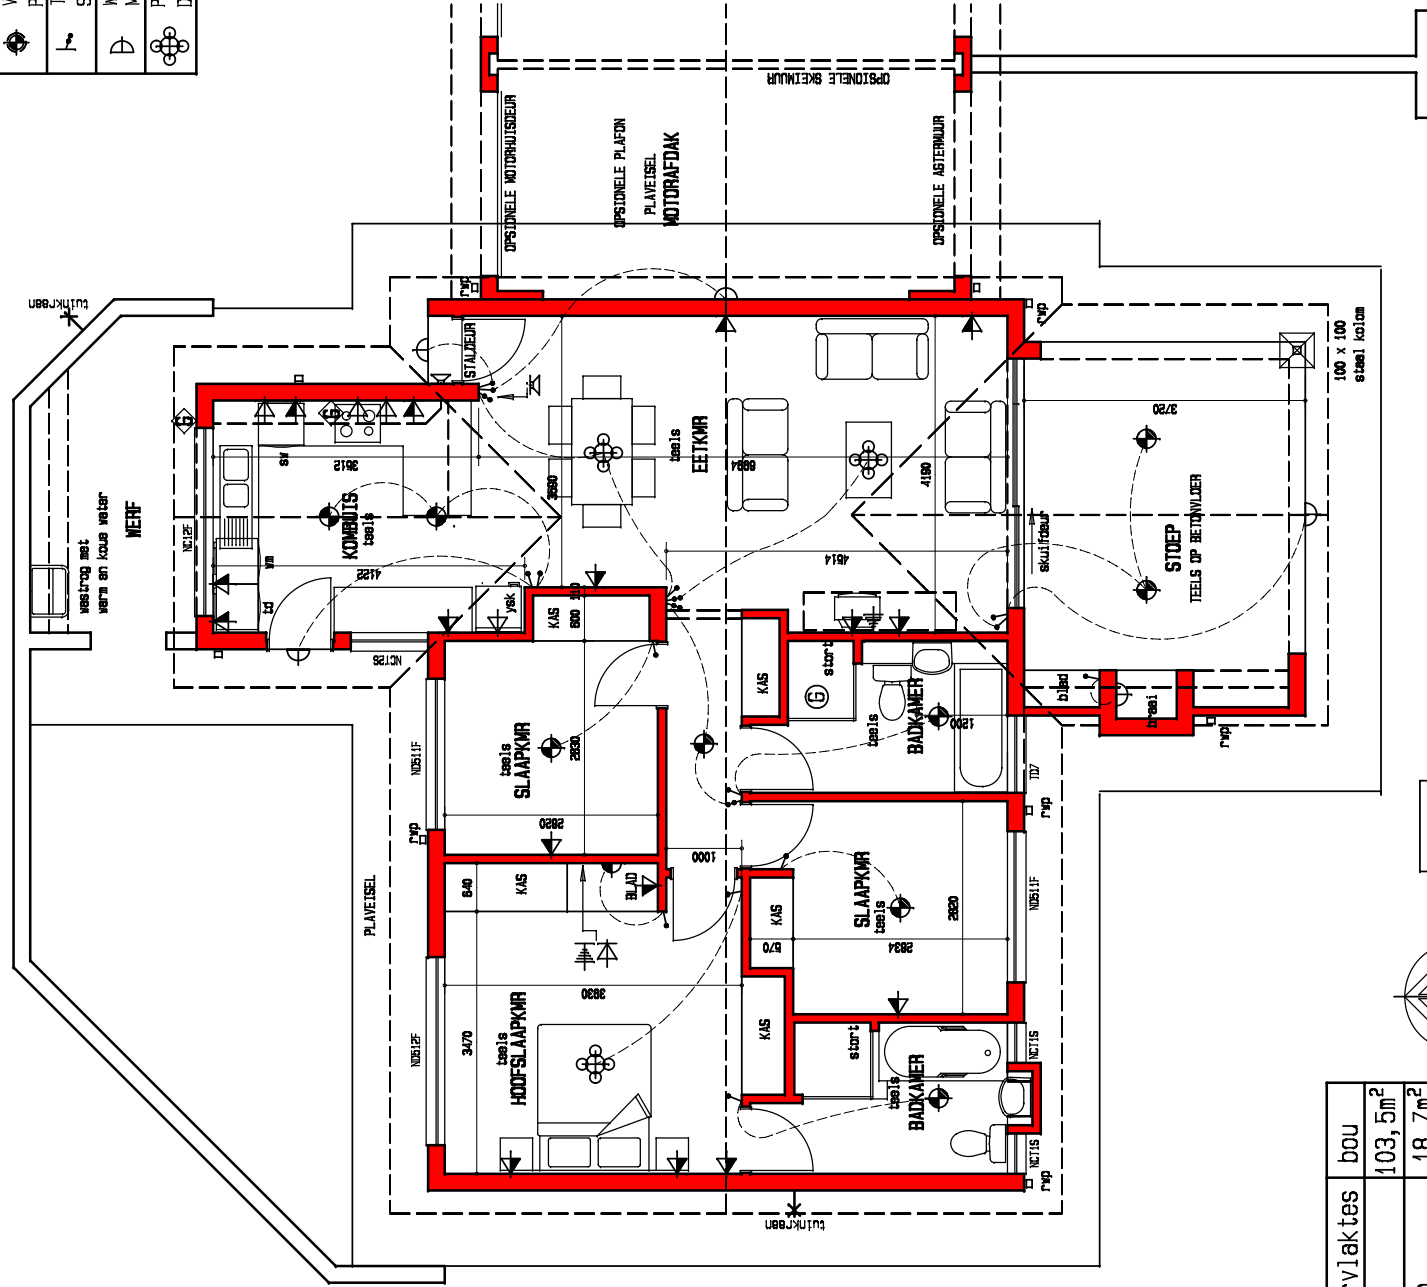

ELEKTRIESE SLEUTEL	
BUTSLIG	
PLAFONLIG	
MUURLIG	
ENKELKRAHPUNT	
DUBBELKRAHPUNT	
SKAKELAAR	
GEYSER	
KOLLIG	
INTERKOM	
TELEVISIE	
PERSONKE	
PLAFONLIG	
TREIBTING	
SKAKELAAR	
WATERDIGTE MUURLIG	
PLAFONLIG MET DAKWAATER	

oppervlakte	bou
huis	103,5m ²
stoep	18,7m ²
totaal	122,2m ²
deelpplan opp	98,5m ²
motorafdak	20,2m ²