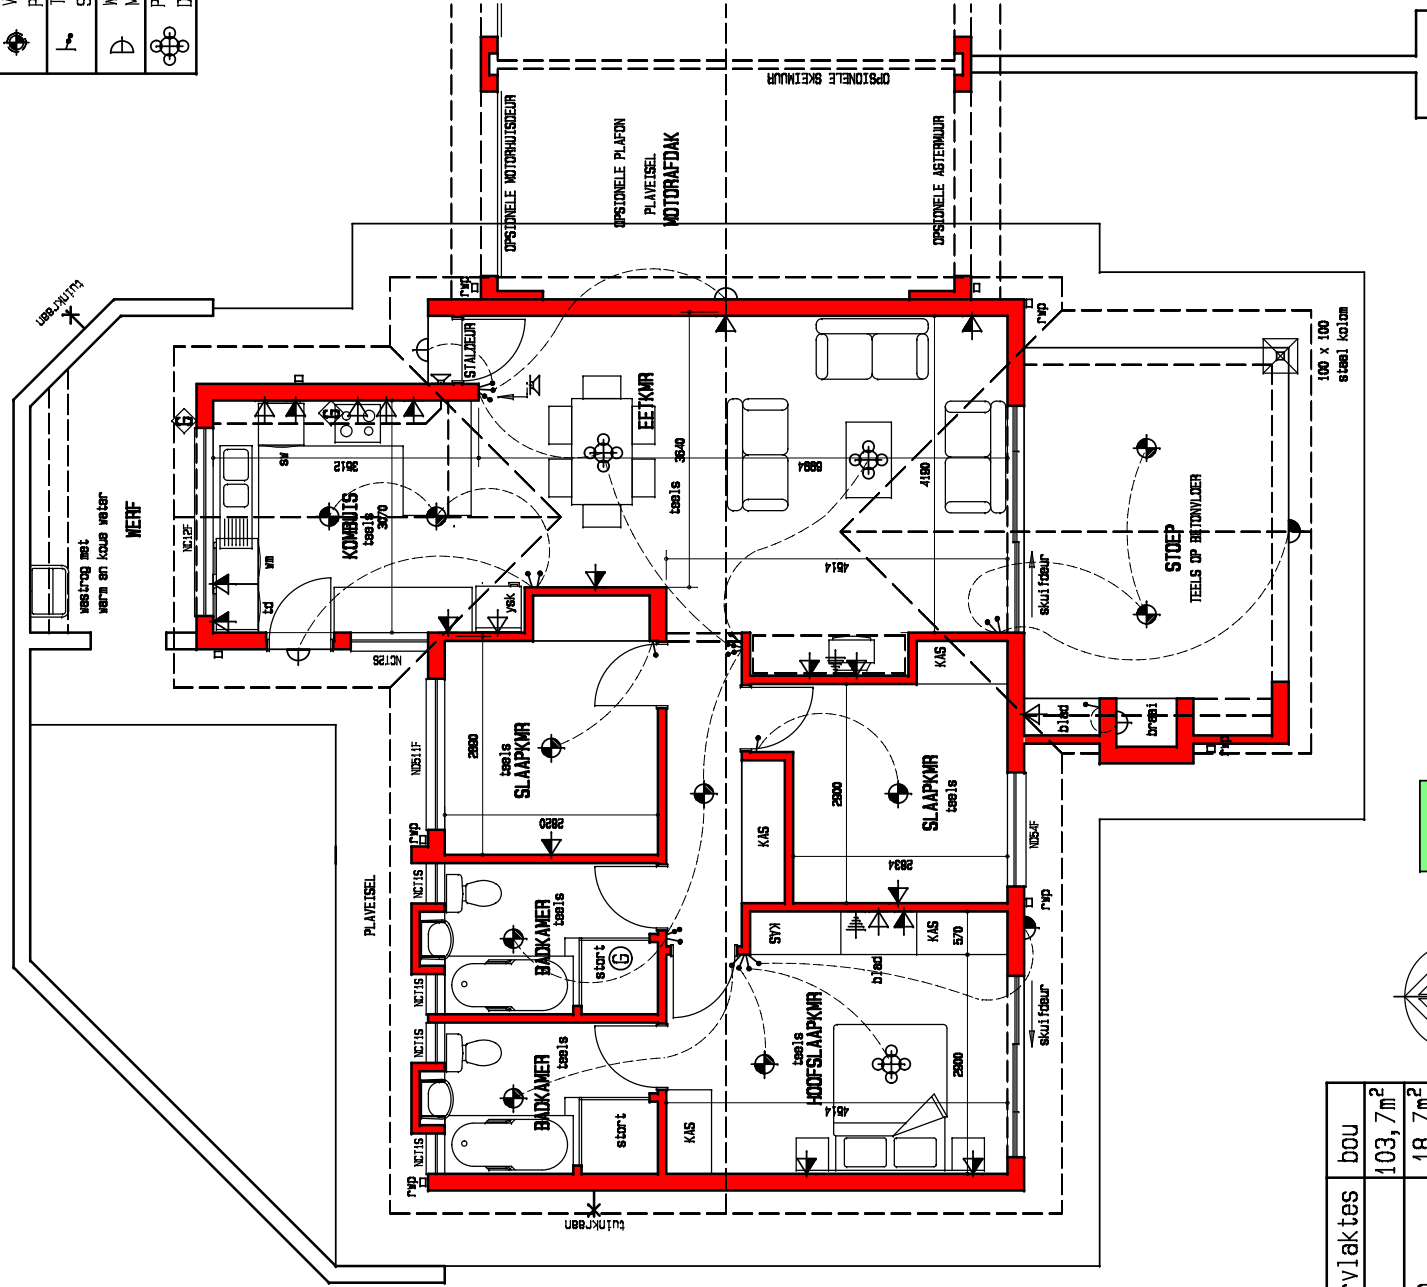

ELEKTRIESE SLEUTEL	
BUTSLIG	
PLAFONLIG	
MUURLIG	
ENKELKRAHPUNT	
DUBBELKRAHPUNT	
SKAKELAAR	
GEYSER	
KOLLIG	
INTERKOM	
TELEVISIE	
PERSONKE	
PLAFONLIG	
TREERIGTING	
SKAKELAAR	
WATERDIGTE MUURLIG	
PLAFONLIG MET DAKWAATER	

oppervlakte	bou
huis	103,7m <sup>2</sup>
stoep	18,7m <sup>2</sup>
totaal	122,4m <sup>2</sup>
deelpian opp	98,7m <sup>2</sup>
motorafdaak	20,2m <sup>2</sup>