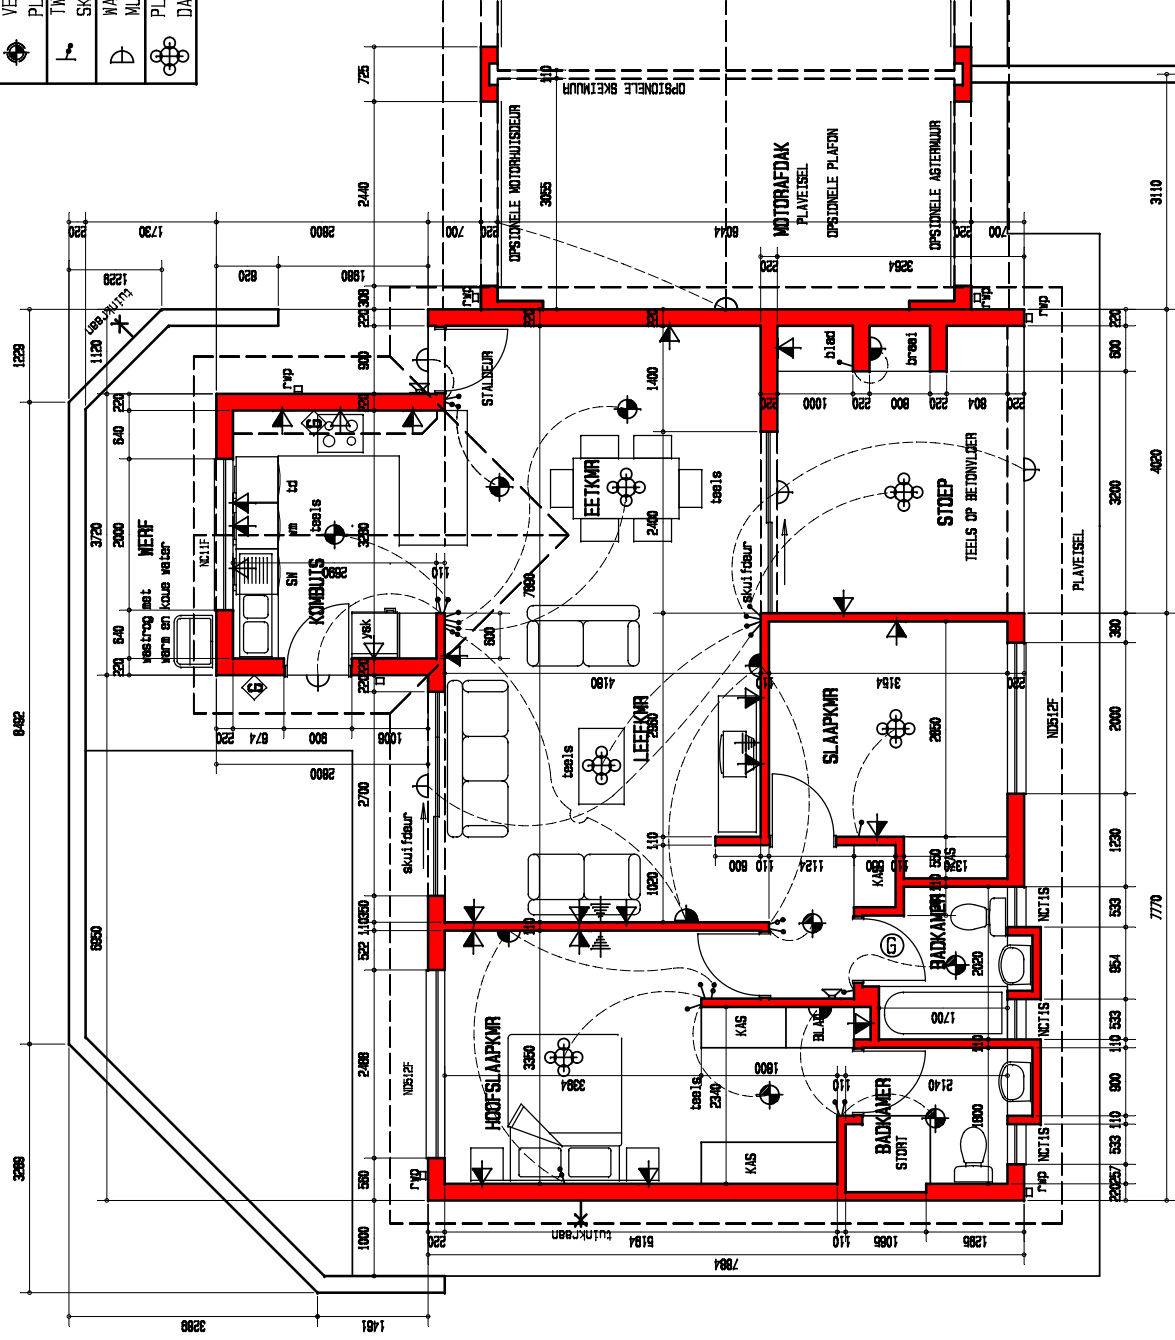

ELEKTRIESE SLEUTEL
⊕ BUISLIG
⊖ PLAFONLIG
⊙ MUURLIG
⊚ ENKELKRAHPUNT
⊚ DUBBELKRAHPUNT
⊚ SKAKELAAR
⊚ GEYSER
⊚ KOLLIG
⊚ INTERKOM
⊚ TELEVISIE
⊚ VERRONKE
⊚ PLAFONLIG
⊚ TWEERIGTING
⊚ SKAKELAAR
⊚ WATERDIGTE MUURLIG
⊚ PLAFONLIG MET DAKWAATER

oppervlakte	bou
huis	90,7m ²
stoep	13,1m ²
motorafdak	20,2m ²
totaal	124,0m ²
deelpian opp	85,7m ²