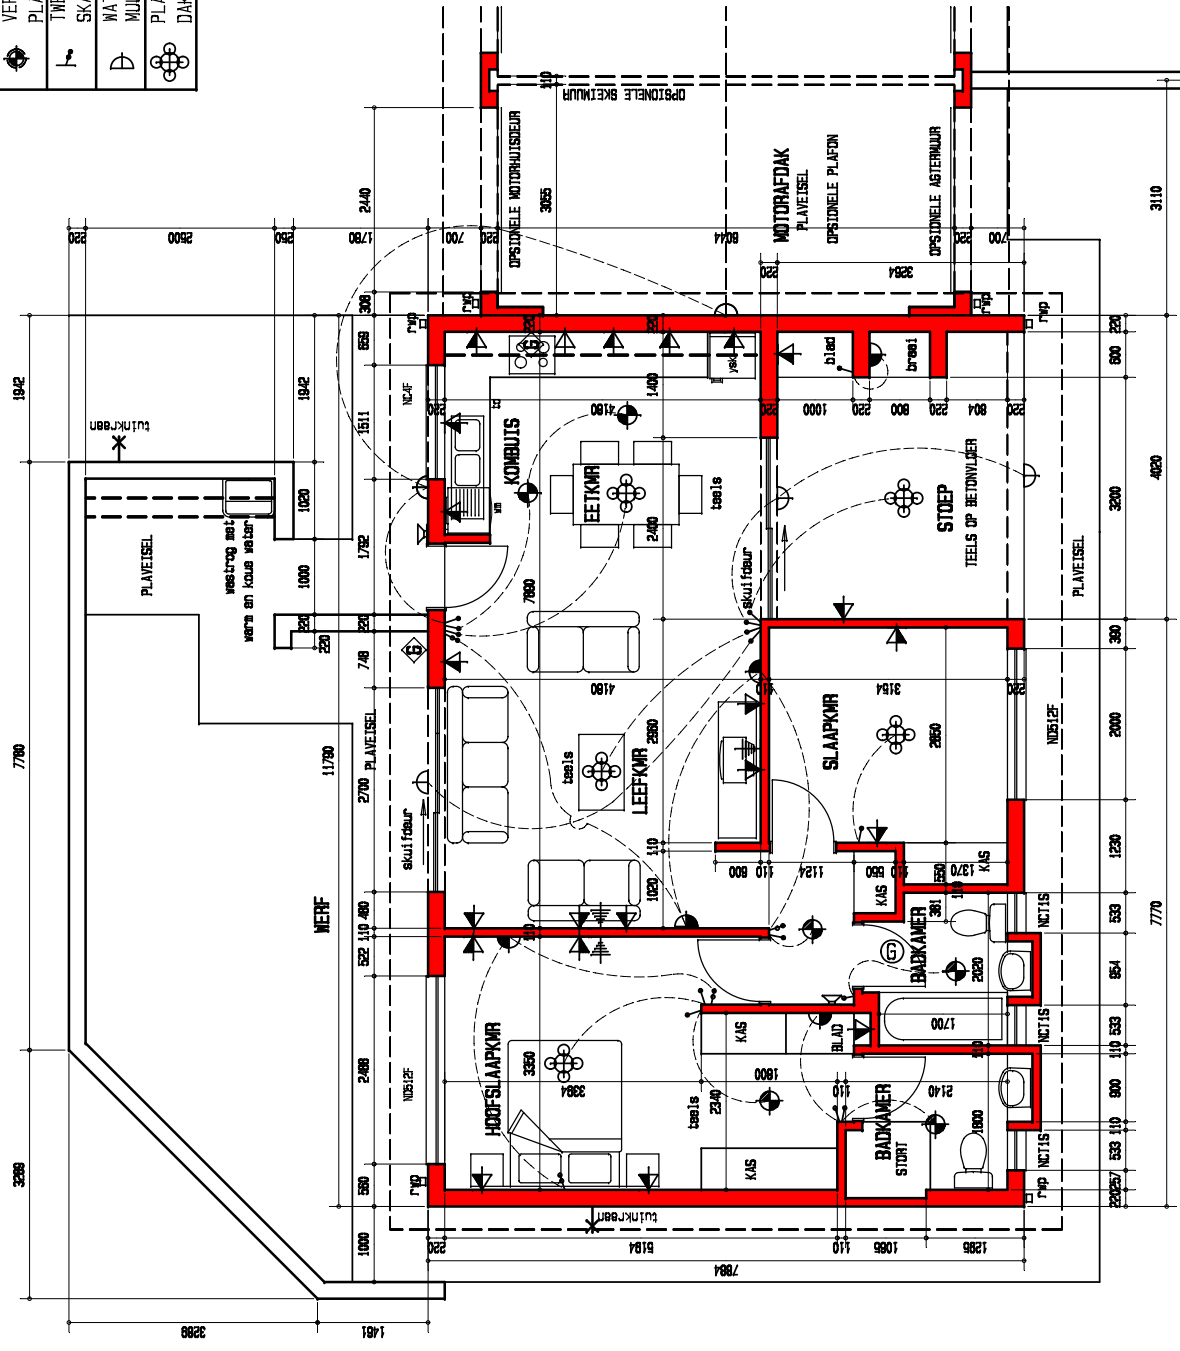

ELEKTRIESE SLEUTEL
BUTSLIG
PLAFONLIG
MUURLIG
ENKELKRAGPUNT
DUBBELKRAGPUNT
SKAKELAAR
GEYSER
KOLLOID
INTERKOM
TELEVISIE
VERSONKE PLAFONLIG
TWEERLIGTING
SKAKELAAR
WATERDIGTE MUURLIG
PLAFONLIG MET DAKWAATER

oppervlakte	bou
huis	80,3m ²
stoep	13,1m ²
motoraafdak	20,2m ²
totaal	113,6m²
deelpplan opp	75,9m ²