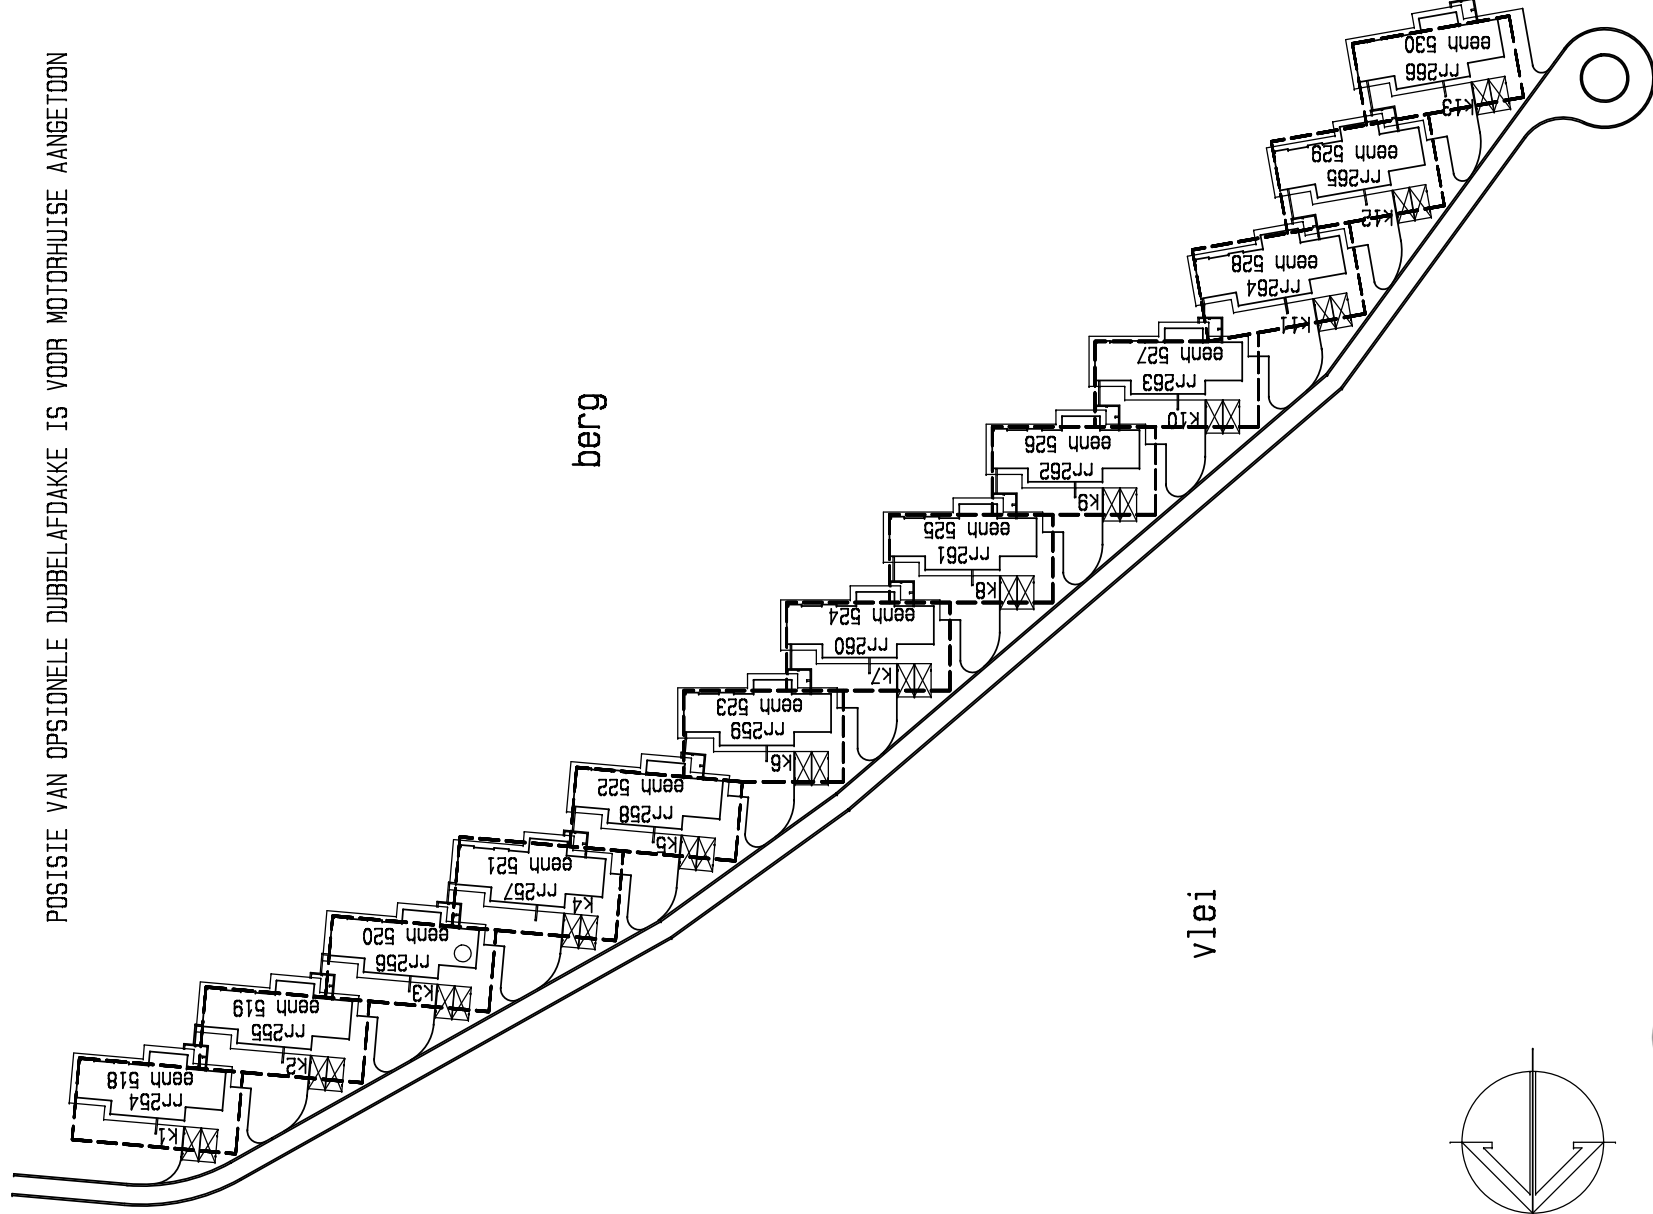

TERREINPLAN - FASE 8

AANHANGSEL A - TERREINPLAN

POSISIE VAN OPSIONELE DUBBELAFDAKKE IS VOOR MOTORHUISE AANGETOON

KOPER	MEDE-KOPER	VERKOPER	GETUIE 1	AGENT
-------	------------	----------	----------	-------