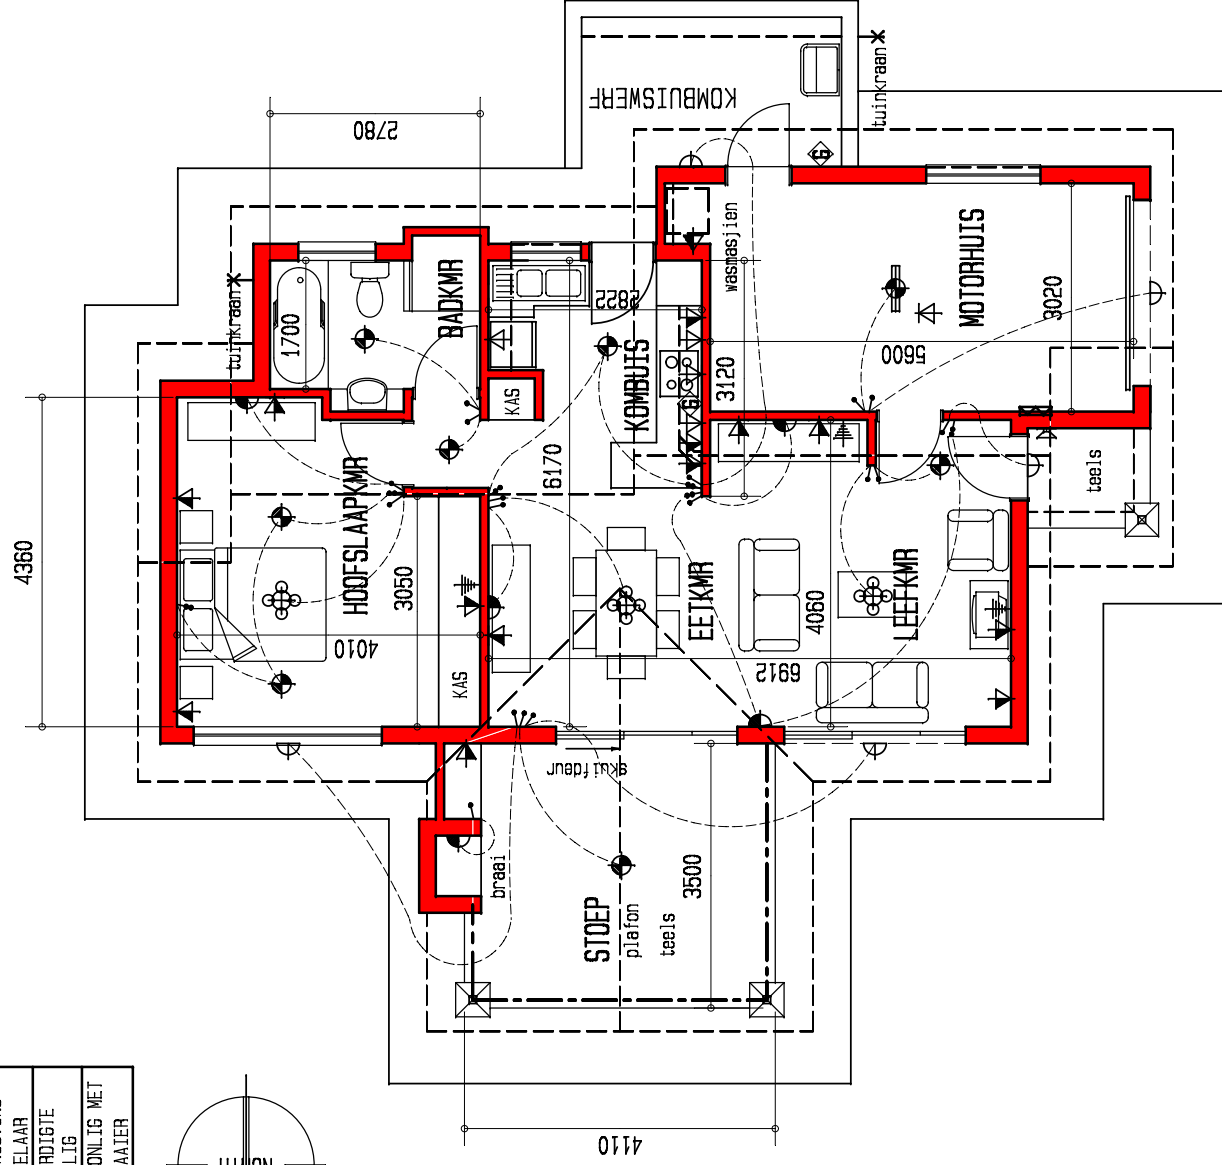

DIE OOG AFTREELANDGOED - FASE 7

	ELEKTRIESE SLEUTEL
	BUITSLIG
	PLAFONLIG
	MUURLIG
	ENKELKRAGPUNT
	DUBBELKRAGPUNT
	SKAKELAAR
	GEYSER
	KOLLIG
	INTERKOM
	TELEVISIE
	PERSONE
	PLAFONLIG
	TWEERIGTING
	SKAKELAAR
	WATERDIGTE MUURLIG
	PLAFONLIG MET DAKWAIER

oppervlaktes	bou
huis	64,5m ²
motorhuis	19,9m ²
totaal	84,4m ²
stoep	15,6m ²
totaal	100,0m ²
deelplan	80,0m ²

TIPE C4

PLAN skaal 1:100

12-03-2013