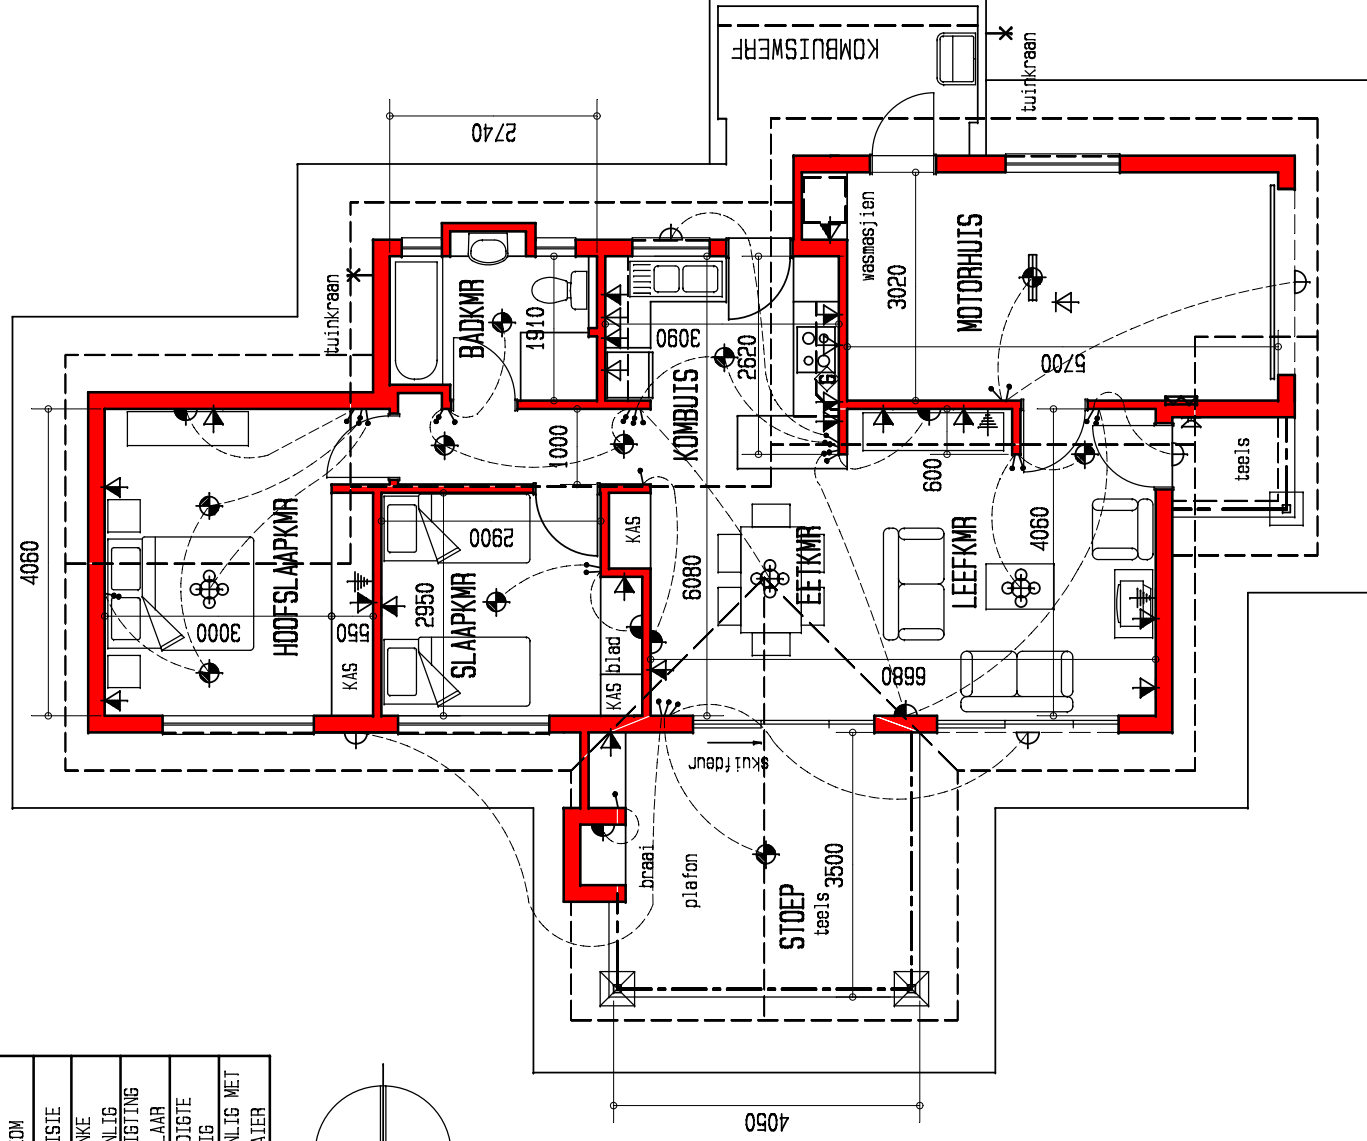

DIE OOG AFTREELANDGOED - FASE 7

	ELEKTRIESE SLEUTEL
	BUITSLIG
	PLAFONLIG
	MUURLIG
	ENKELKRAGPUNT
	DUBBELKRAGPUNT
	SKAKELAAR
	GEYSER
	KOLLIG
	INTERKOM
	TELEVISIE
	PERSONNE
	PLAFONLIG
	TWEERIGTING
	SKAKELAAR
	WATERDIGTE
	MUURLIG
	PLAFONLIG MET
	DAKWAAT

oppervlakte	bou
huis	77,0m ²
motorhuis	20,3m ²
totaal	97,3m ²
stoep	15,5m ²
totaal	112,8m ²
deelplan	92,1m ²

TIPE C3

PLAN skaal 1:100

12-03-2013