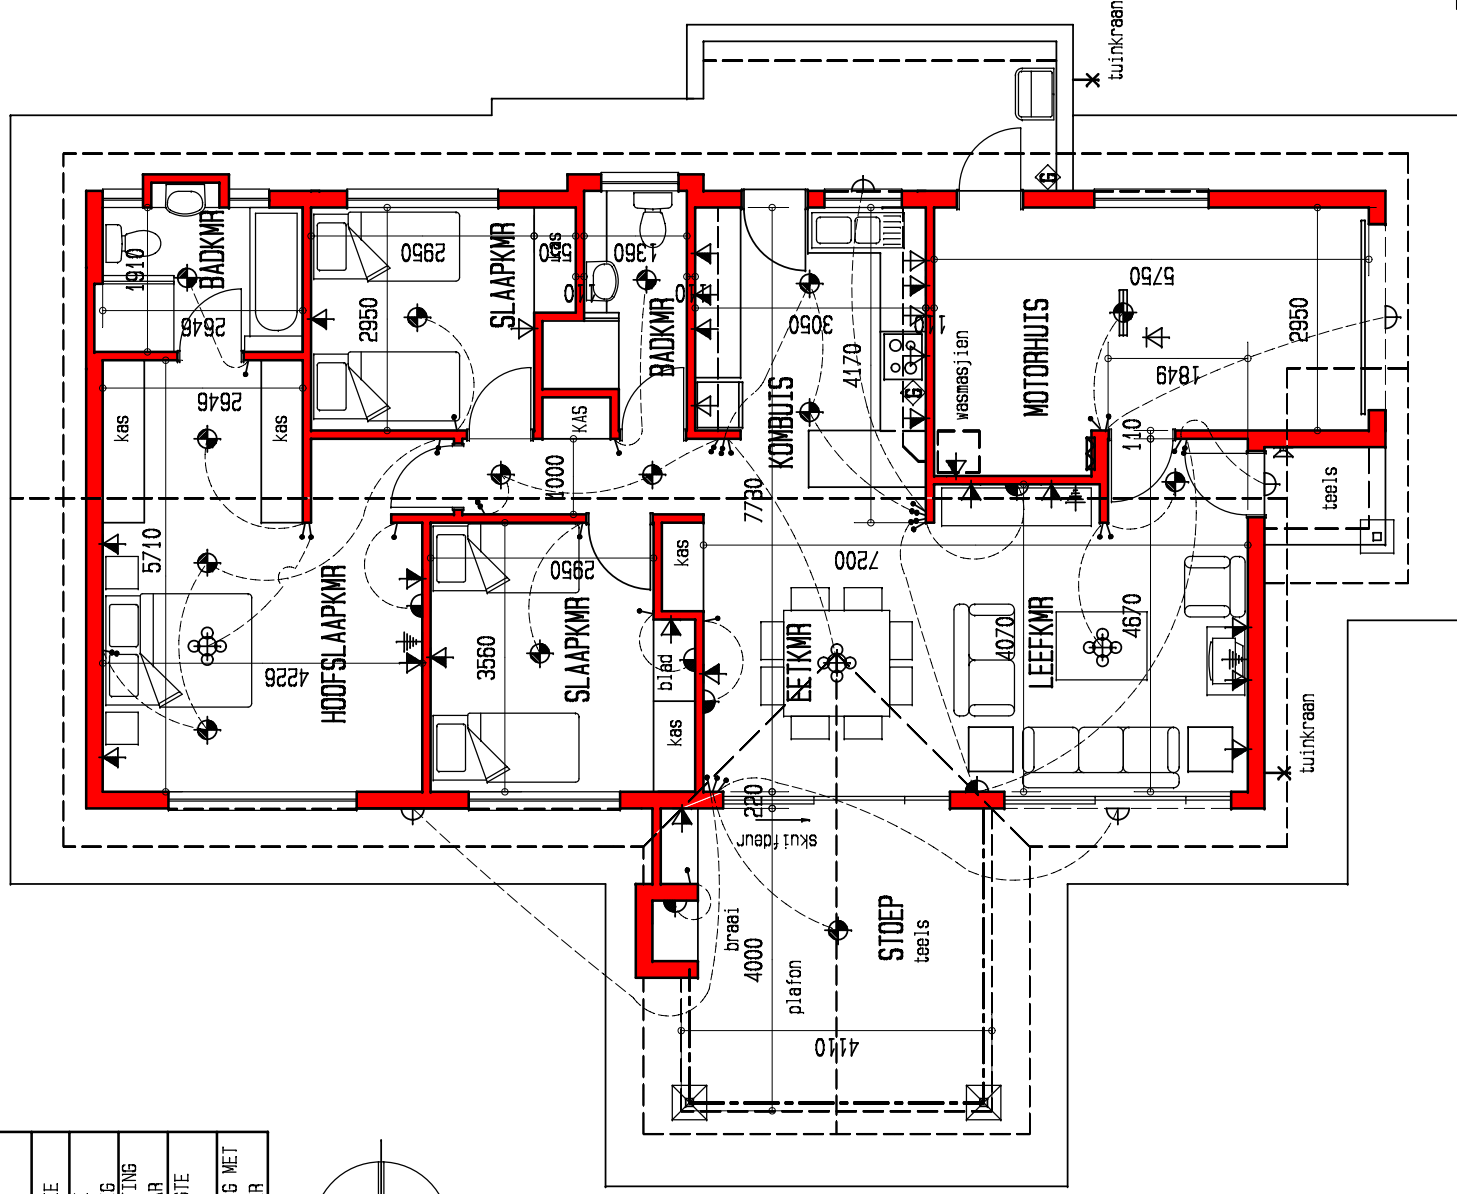

DIE OOG AFTREELANDGOED - FASE 7

ELEKTRIESE SLEUTEL	—
BUITSLIG	☉
PLAFONLIG	☉
MUURLIG	☉
ENKELKRAGPUNT	↔
DUBBELKRAGPUNT	↔
SKAKELAAR	⚡
GEYSER	Ⓞ
KOLLIG	Ⓞ
INTERKOM	Ⓞ
TELEVISIE	Ⓞ
PERSONKE	Ⓞ
PLAFONLIG	☉
TWEERIGTING	↔
SKAKELAAR	⚡
WATERDIGTE	Ⓞ
MUURLIG	☉
PLAFONLIG MET DAKWATER	☉

oppervlaktes	bou
huis	112,9m ²
motorhuis	20,5m ²
totaal	133,4m ²
stoep	17,6m ²
totaal	151,0m ²
deelplan	127,8m ²

TIPE C1

PLAN skaal 1:100

12-03-2013