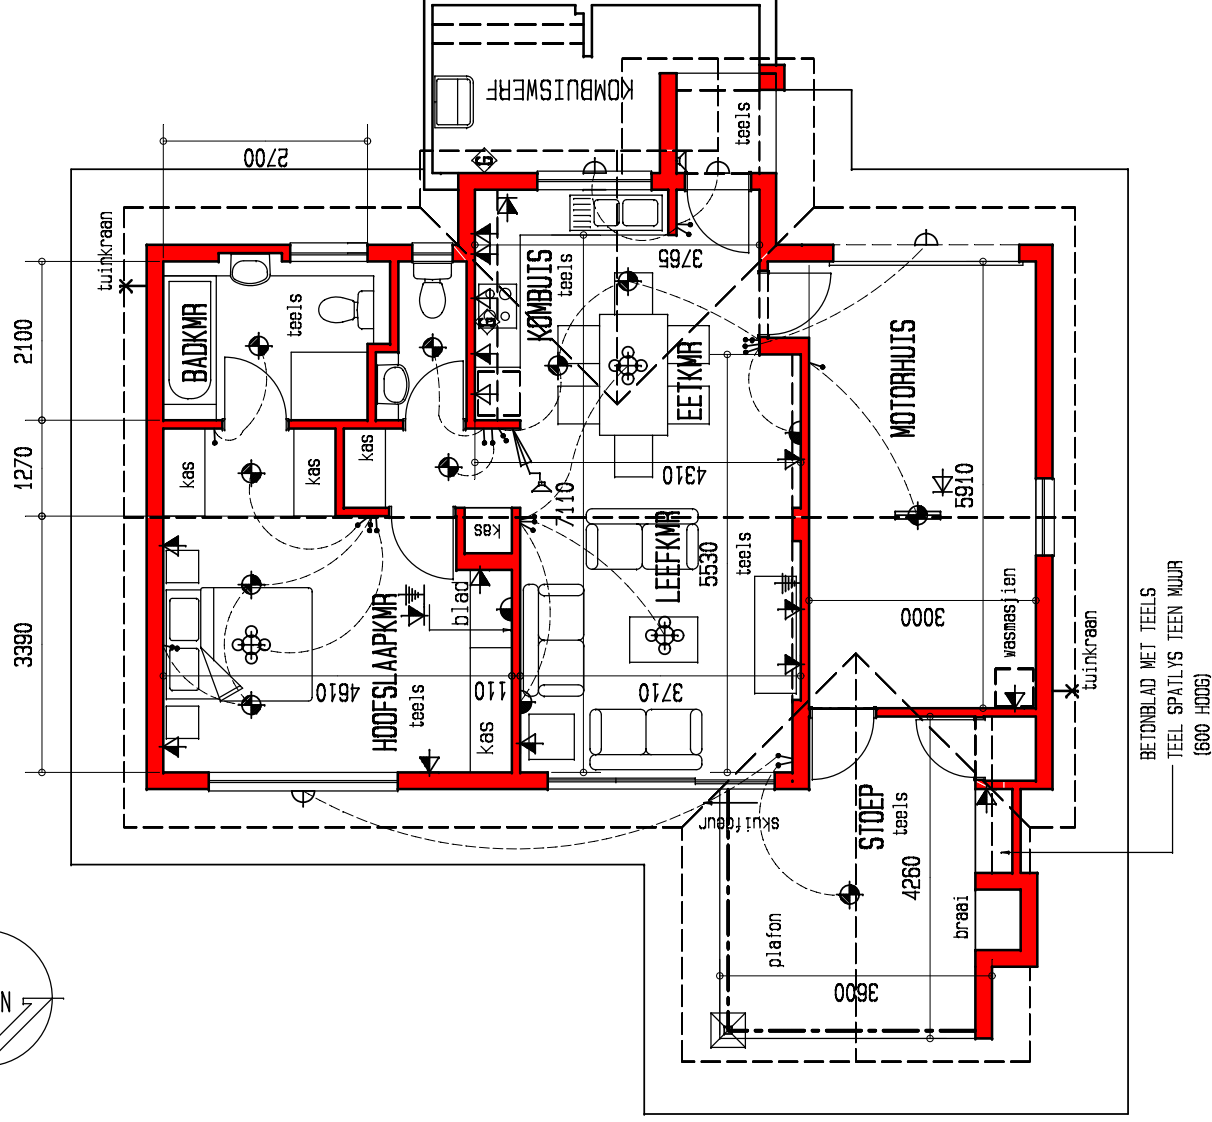

# DIE OOG AFTREELANDGOED - FASE 7

ELEKTRIESE SLEUTEL	⊕
BUITSLIG	⊙
PLAFONLIG	⊙
MUURLIG	⊙
ENKELKRAGPUNT	⊙
DUBBELKRAGPUNT	⊙
SKAKELAAR	⊙
GEYSER	⊙
KOLLIG	⊙
INTERKOM	⊙
TELEVISIE	⊙
PERSONKE	⊙
PLAFONLIG	⊙
TWEERIGTING	⊙
SKAKELAAR	⊙
WATERDIGTE	⊙
MUURLIG	⊙
PLAFONLIG MET DAKWAAT	⊙

oppervlaktes	bou
huis	66,5m <sup>2</sup>
motorhuis	20,6m <sup>2</sup>
totaal	87,1m <sup>2</sup>
stoep	16,1m <sup>2</sup>
totaal	103,2m <sup>2</sup>
deelplan	82,8m <sup>2</sup>

TIPE B10 PLAN skaal 1:100