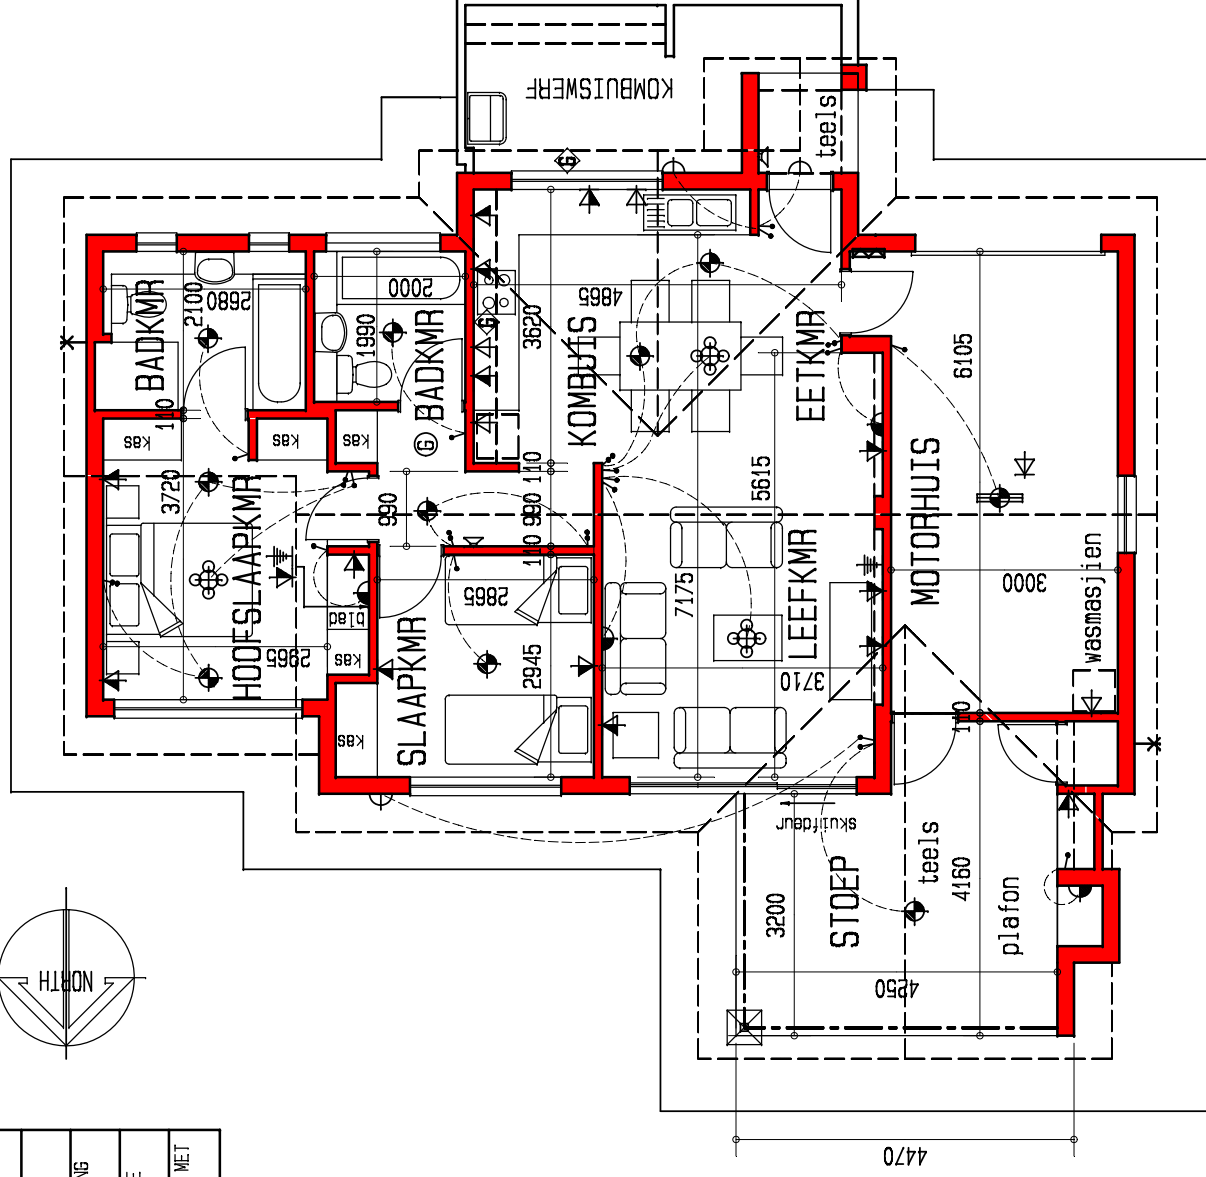

ELEKTRIESE SLEUTEL	
BUISLIG	
PLAFONLIG	
MUURLIG	
ENKELKRAGPUNT	
DUBBELKRAGPUNT	
SKAKELAAR	
GEYSER	
KOLLIG	
INTERKOM	
TELEVISIE	
PERSONKE	
PLAFONLIG	
TWEERIGTING	
SKAKELAAR	
WATERDIGTE	
MUURLIG	
PLAFONLIG MET	
DAKWAAT	

DIE OOG AFTREELANDGOED - FASE 7

oppervlaktes	bou
huis	79,3m ²
motorhuis	21,3m ²
totaal	100,6m ²
stoep	18,5m ²
totaal	119,1m ²
deelplan	95,8m ²

TIPE B7

PLAN skaal 1:100

12-03-2013