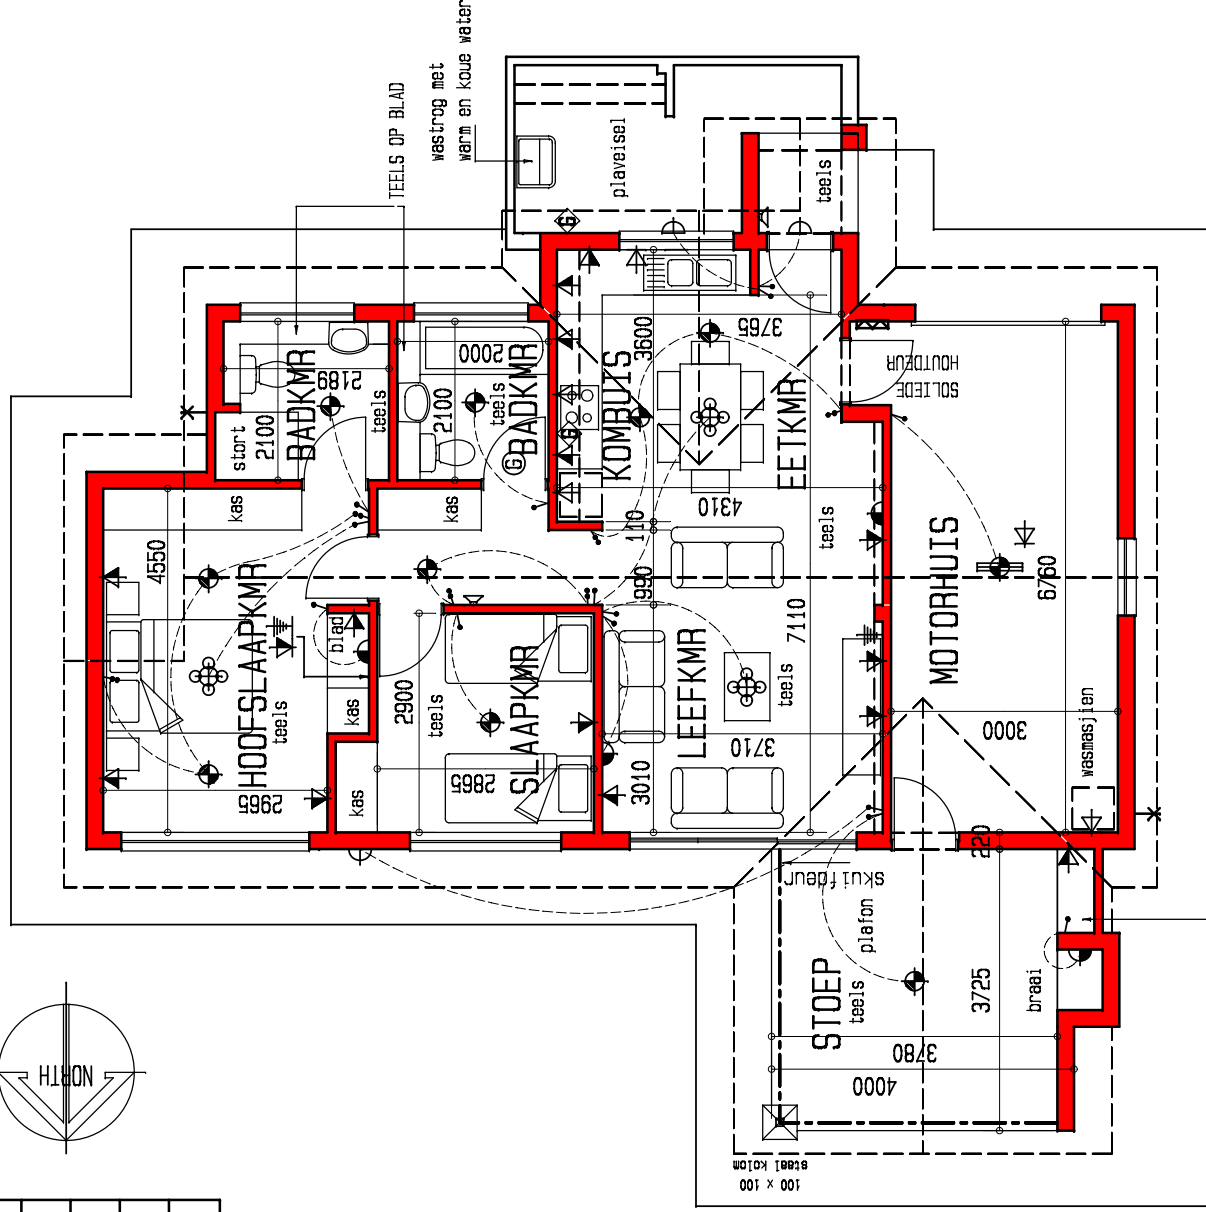

ELEKTRIESE SLEUTEL	
BUIS, IG	
PLAFON, IG	
MUURLIG	
ENKELKRAGPUNT	
DUBBELKRAGPUNT	
SKAKELAAR	
GEYSER	
KOLLIG	
INTERKOM	
TELEVISIE	
PERSONKE	
PLAFON, IG	
TWEERIGTING	
SKAKELAAR	
WATERDIGTE	
MUURLIG	
PLAFON, IG MET	
DAKWAAT	

DIE OOG AFTREELANDGOED - FASE 7

oppervlakte	bou
huis	76,5m ²
motorhuis	23,8m ²
totaal	100,3m ²
stoep	16,0m ²
totaal	116,2m ²
deelplan	95,5m ²

BETONBLAD MET TEELS
TEEL SPATLYS TEEN MUUR
(600 HOOG)

TIPE B6

PLAN skaal 1:100

12-03-2013