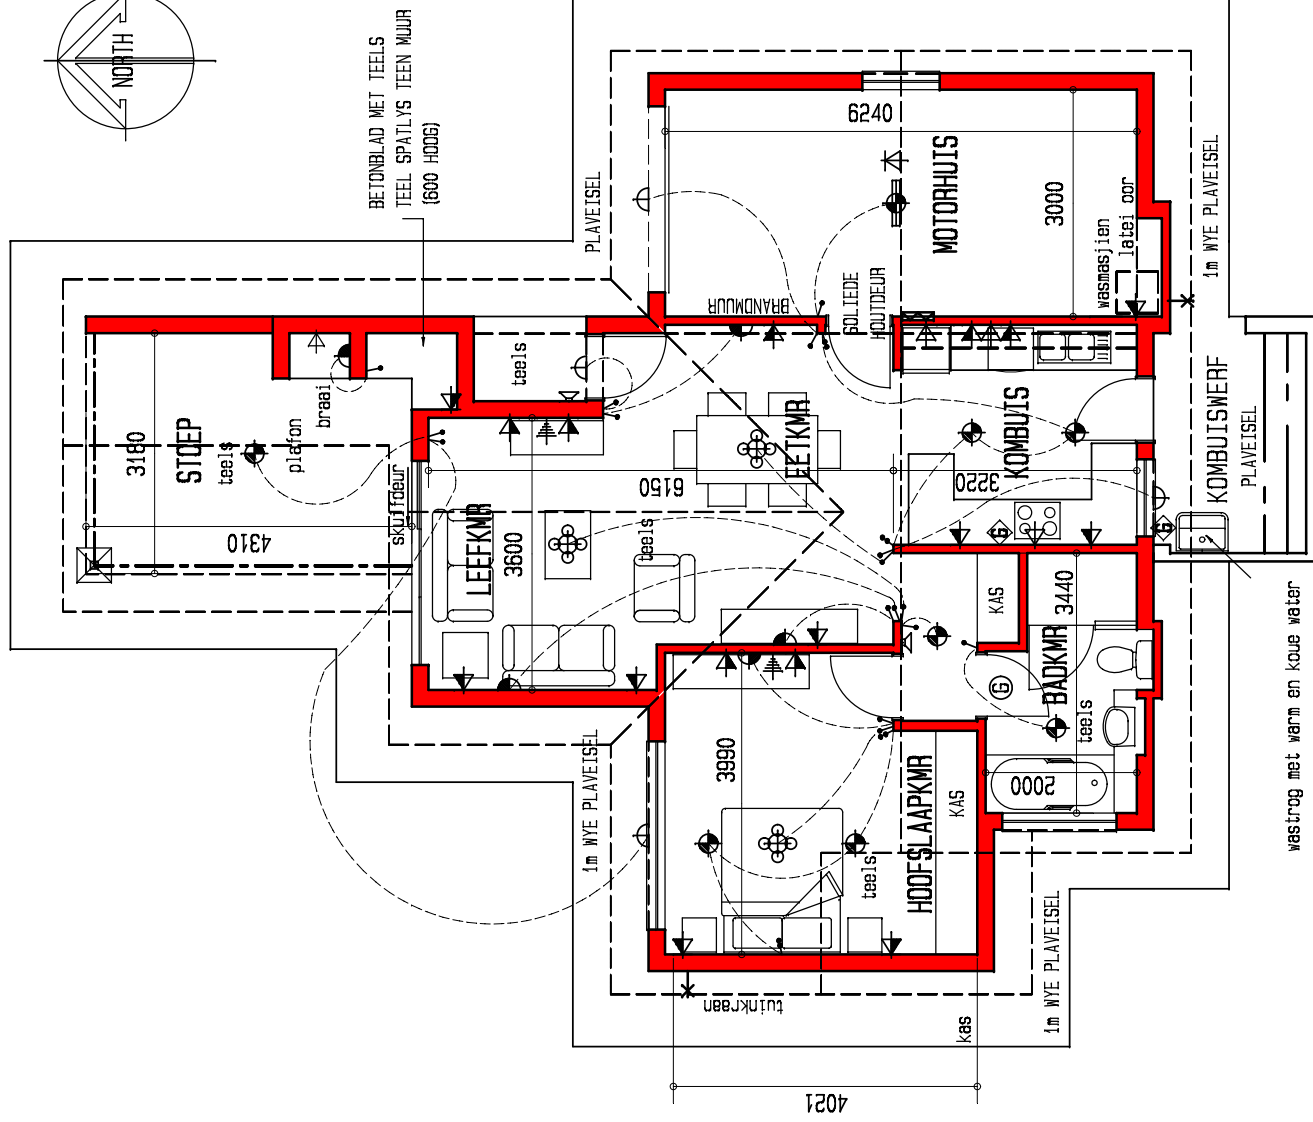

DIE OOG AFTREELANDGOED - FASE 7

ELEKTRIESE SLEUTEL	—
BUITSLIG	☉
PLAFONLIG	☉
MUURLIG	☉
ENKELKRAGPUNT	↔
DUBBELKRAGPUNT	↔
SKAKELAAR	⚡
GEYSER	Ⓜ
KOLLIG	Ⓜ
INTERKOM	Ⓜ
TELEVISIE	Ⓜ
PERSONKE	Ⓜ
PLAFONLIG	☉
TWEERIGTING	↔
SKAKELAAR	⚡
WATERDIGTE	Ⓜ
MUURLIG	☉
PLAFONLIG MET	☉
DAKWAAT	☉

oppervlakte	bou
huis	67,5m ²
motorhuis	21,5m ²
totaal	89,0m ²
stoep	13,2m ²
totaal	102,2m ²
deelplan	84,3m ²

TIPE A8

PLAN skaal 1:100

12-03-2013