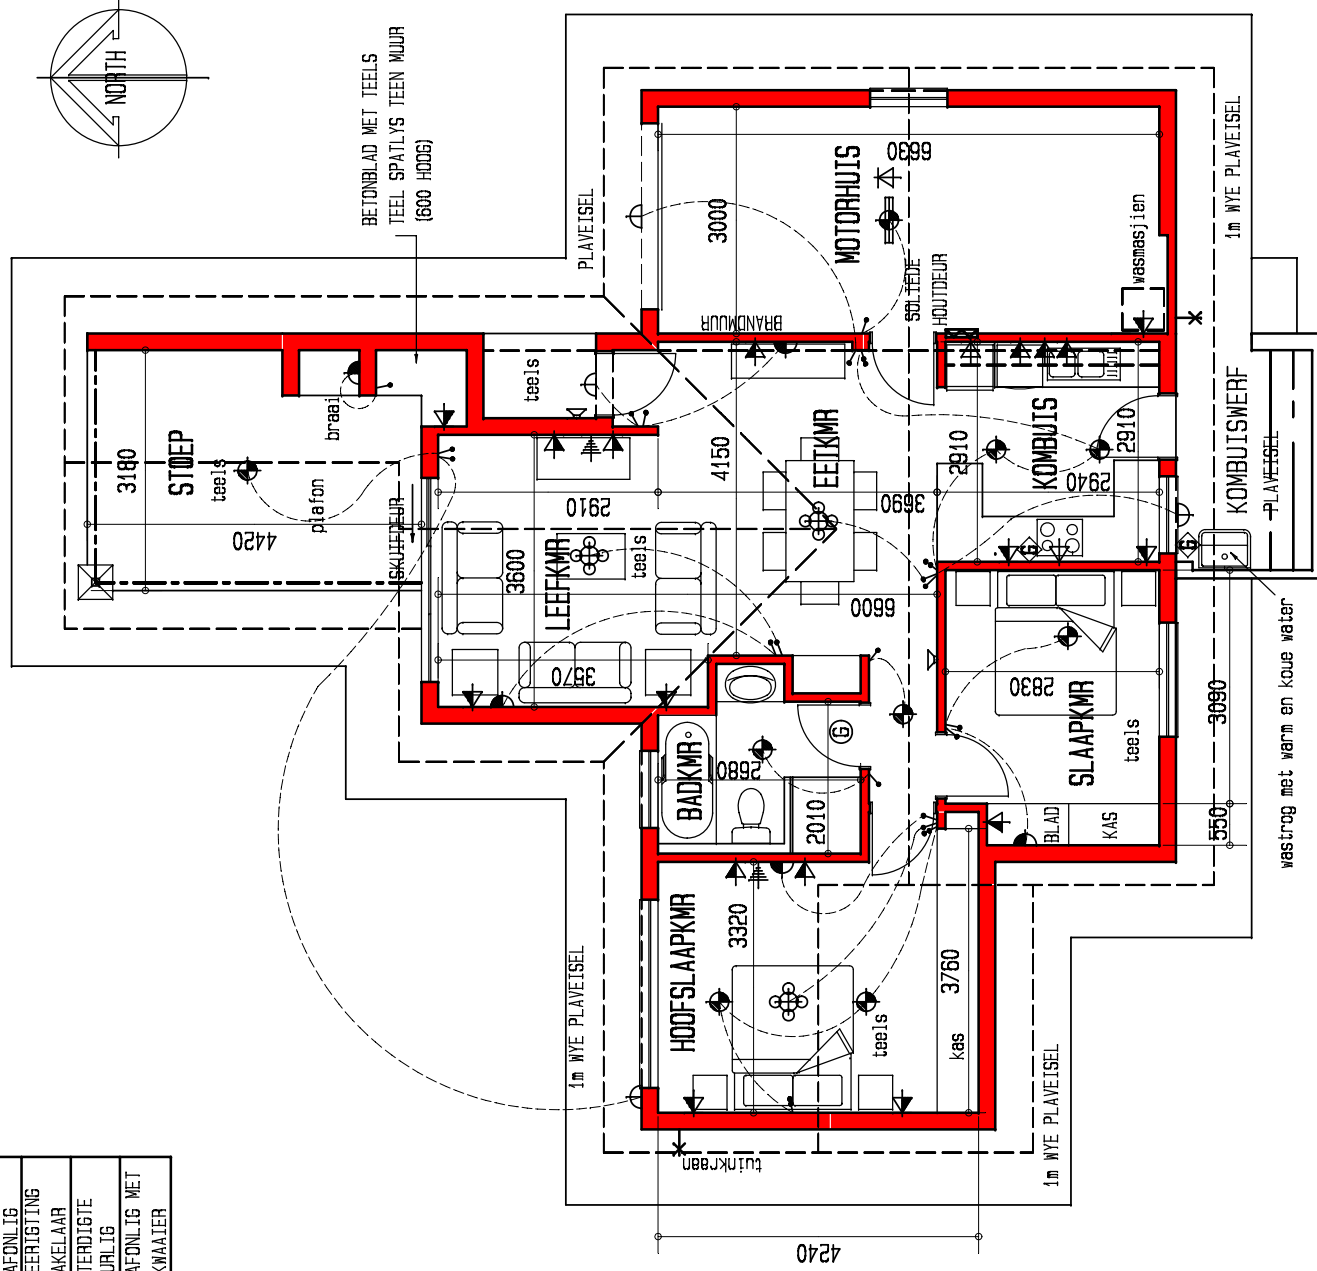

DIE OOG AFTREELANDGOED - FASE 7

	ELEKTRIESE SLEUTEL
	BUISLIG
	PLAFONLIG
	MUURLIG
	ENKELKRAGPUNT
	DUBBELKRAGPUNT
	SKAKELAAR
	GEYSER
	KOLLIG
	INTERKOM
	TELEVISIE
	PERSONKE
	PLAFONLIG
	TWEERIGTING
	SKAKELAAR
	WATERDIGTE
	MUURLIG
	PLAFONLIG MET
	DAKWAAT

oppervlakte	bou
huis	78,3m ²
motorhuis	22,8m ²
totaal	101,1m ²
stoep	16,0m ²
totaal	117,1m ²
deelplan	96,0m ²

TIPE A7 PLAN skaal 1:100