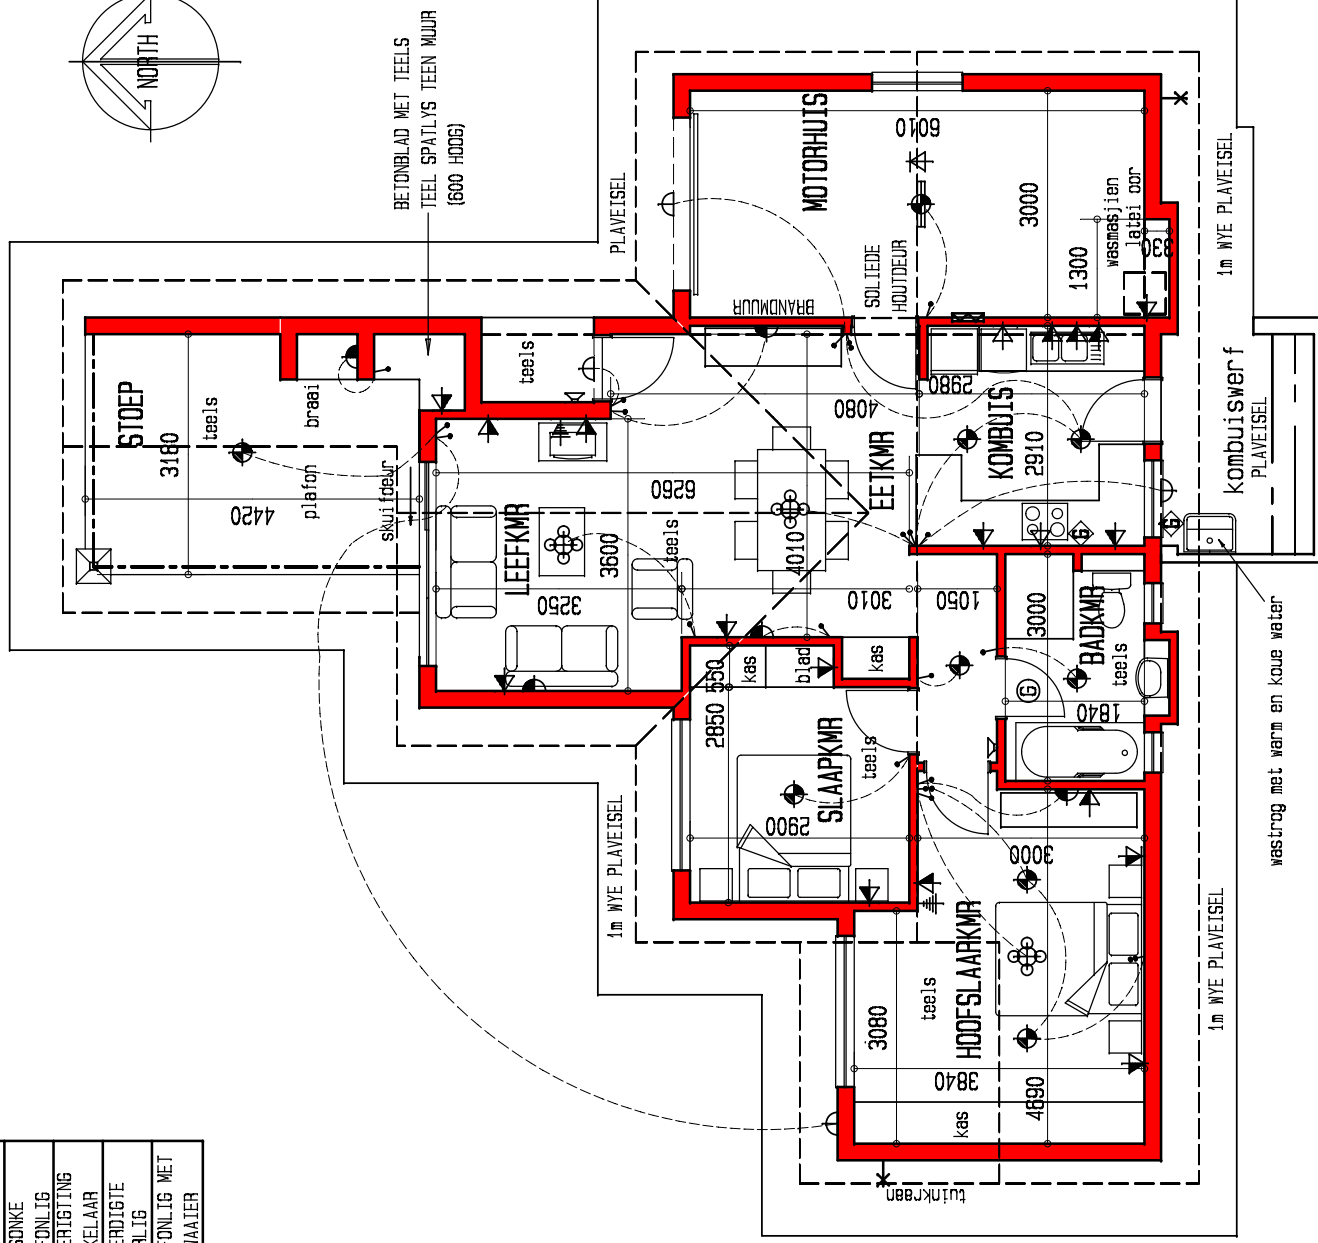

DIE OOG AFTREELANDGOED - FASE 7

ELEKTRIESE SLEUTEL	⊕
BUISTIG	⊙
PLAFONLIG	⊙
MUURLIG	⊙
ENKELKRAGPUNT	⊙
DUBBELKRAGPUNT	⊙
SKAKELAAR	⊙
GEÏSEER	⊙
KOLLIG	⊙
INTERKOM	⊙
TELEVISIE	⊙
PERSONKE	⊙
PLAFONLIG	⊙
TWEERIGTING	⊙
SKAKELAAR	⊙
WATERDIGTE	⊙
MUURLIG	⊙
PLAFONLIG MET	⊙
DAKWAAT	⊙

oppervlakte	bou
huis	79,9m ²
motorhuis	21,2m ²
totaal	101,1m ²
stoep	16,0m ²
totaal	117,1m ²
deelplan	95,5m ²

TIPE A6

PLAN skaal 1:100

12-03-2013