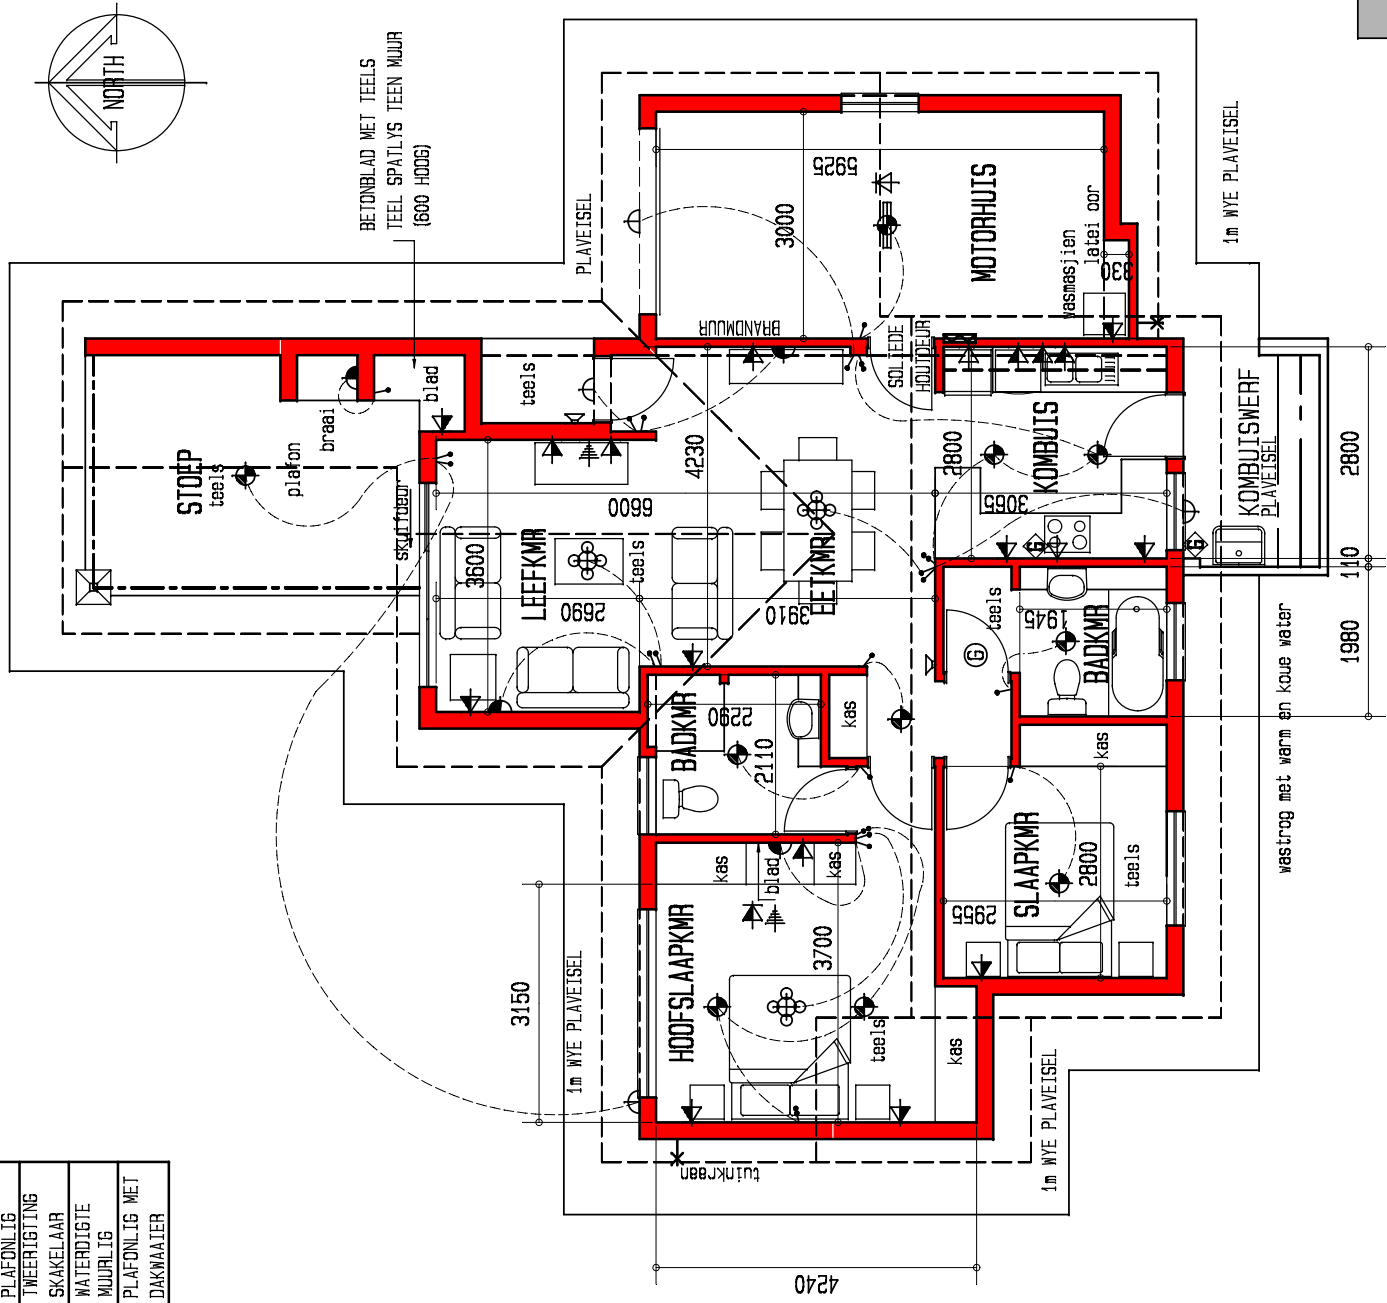

DIE OOG AFTREELANDGOED - FASE 7

ELEKTRIESE SLEUTEL	—
BUITSLIG	☉
PLAFONLIG	☉
MUURLIG	☉
ENKELKRAGPUNT	⚡
DUBBELKRAGPUNT	⚡
SKAKELAAR	⚡
GEYSER	Ⓜ
KOLLIG	Ⓜ
INTERKOM	Ⓜ
TELEVISIE	Ⓜ
PERSONKE	Ⓜ
PLAFONLIG	Ⓜ
TWEERIGTING	Ⓜ
SKAKELAAR	Ⓜ
WATERDIGTE	Ⓜ
MUURLIG	Ⓜ
PLAFONLIG MET	Ⓜ
DAKWAAT	Ⓜ

oppervlaktes	bou
huis	83,8m ²
motorhuis	20,8m ²
totaal	104,5m ²
stoep	16,0m ²
totaal	120,5m ²
deelplan	99,1m ²

TIPE A5 PLAN skaal 1:100

12-03-2013