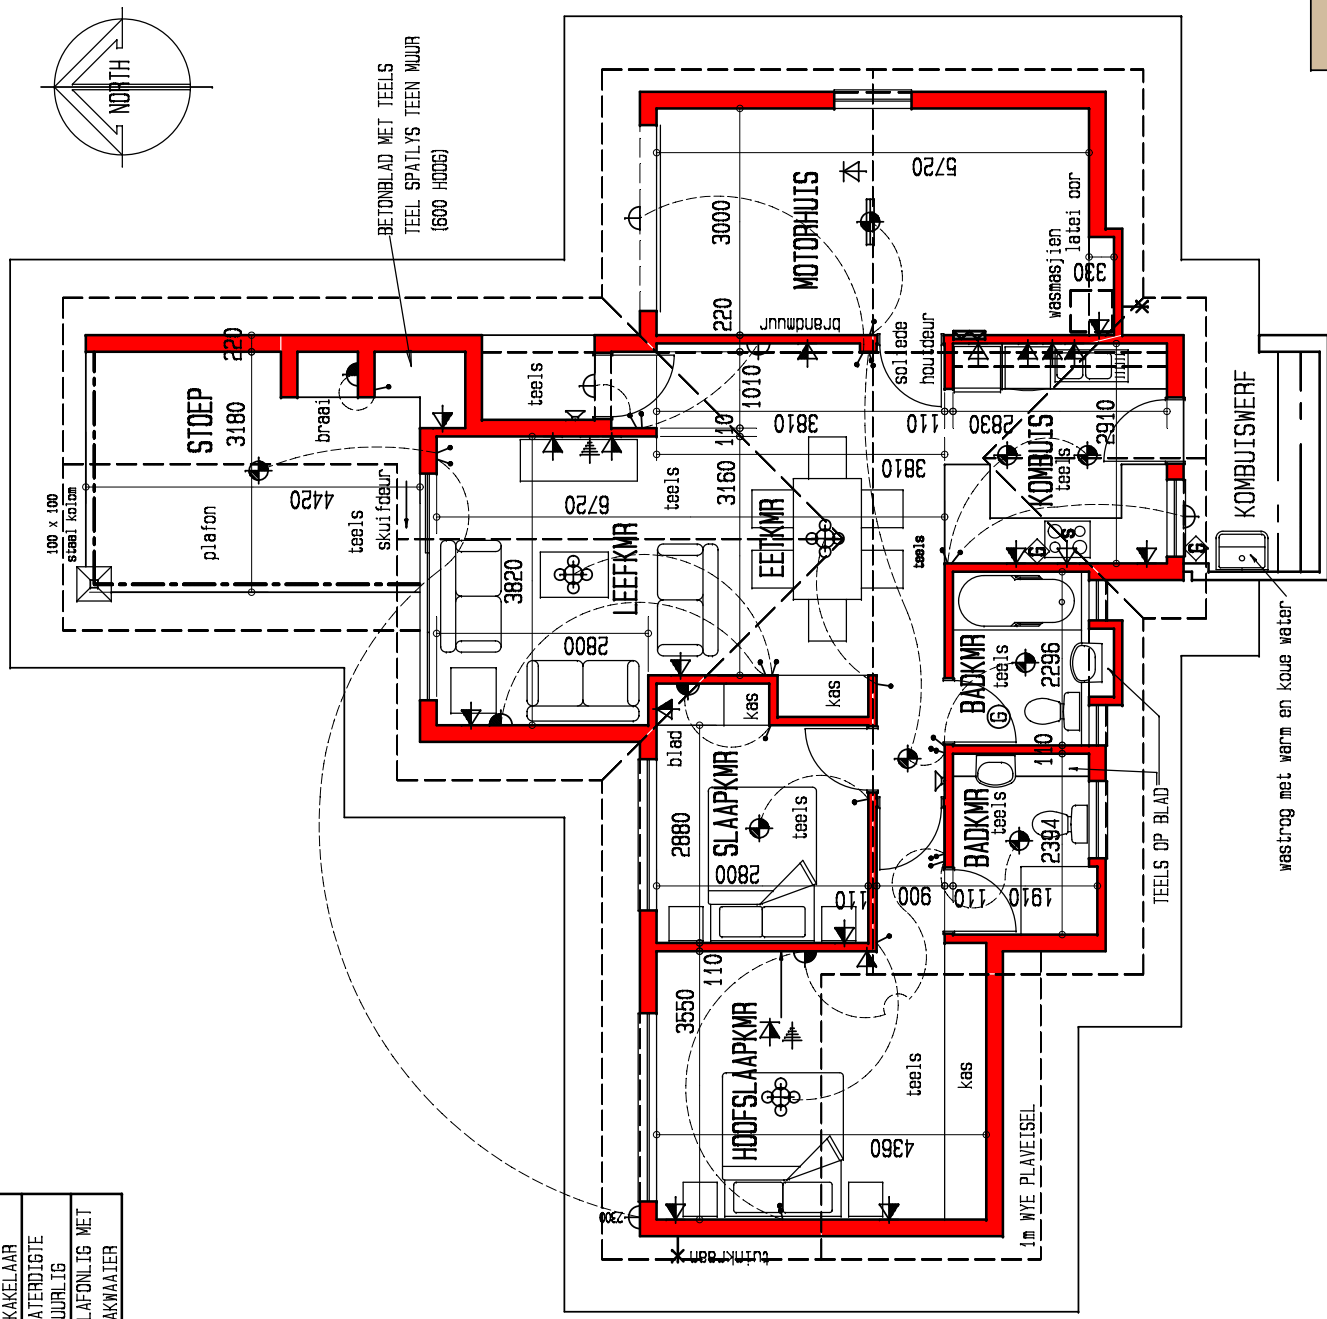

DIE OOG AFTREELANDGOED - FASE 7

ELEKTRIESE SLEUTEL	
BUITSLIG	
PLAFONLIG	
MUURLIG	
ENKELKRAGPUNT	
DUBBELKRAGPUNT	
SKAKELAAR	
GEYSER	
KOLLIG	
INTERKOM	
TELEVISIE	
PERSONKE PLAFONLIG	
TWEERIGTING SKAKELAAR	
WATERDIGTE MUURLIG	
PLAFONLIG MET DAKWATER	

oppervlaktes	bou
huis	84,9m ²
motorhuis	20,1m ²
totaal	105,0m ²
stoep	16,0m ²
totaal	121,0m ²
deelplan	99,5m ²

TIPE A4 PLAN skaal 1:100

12-03-2013