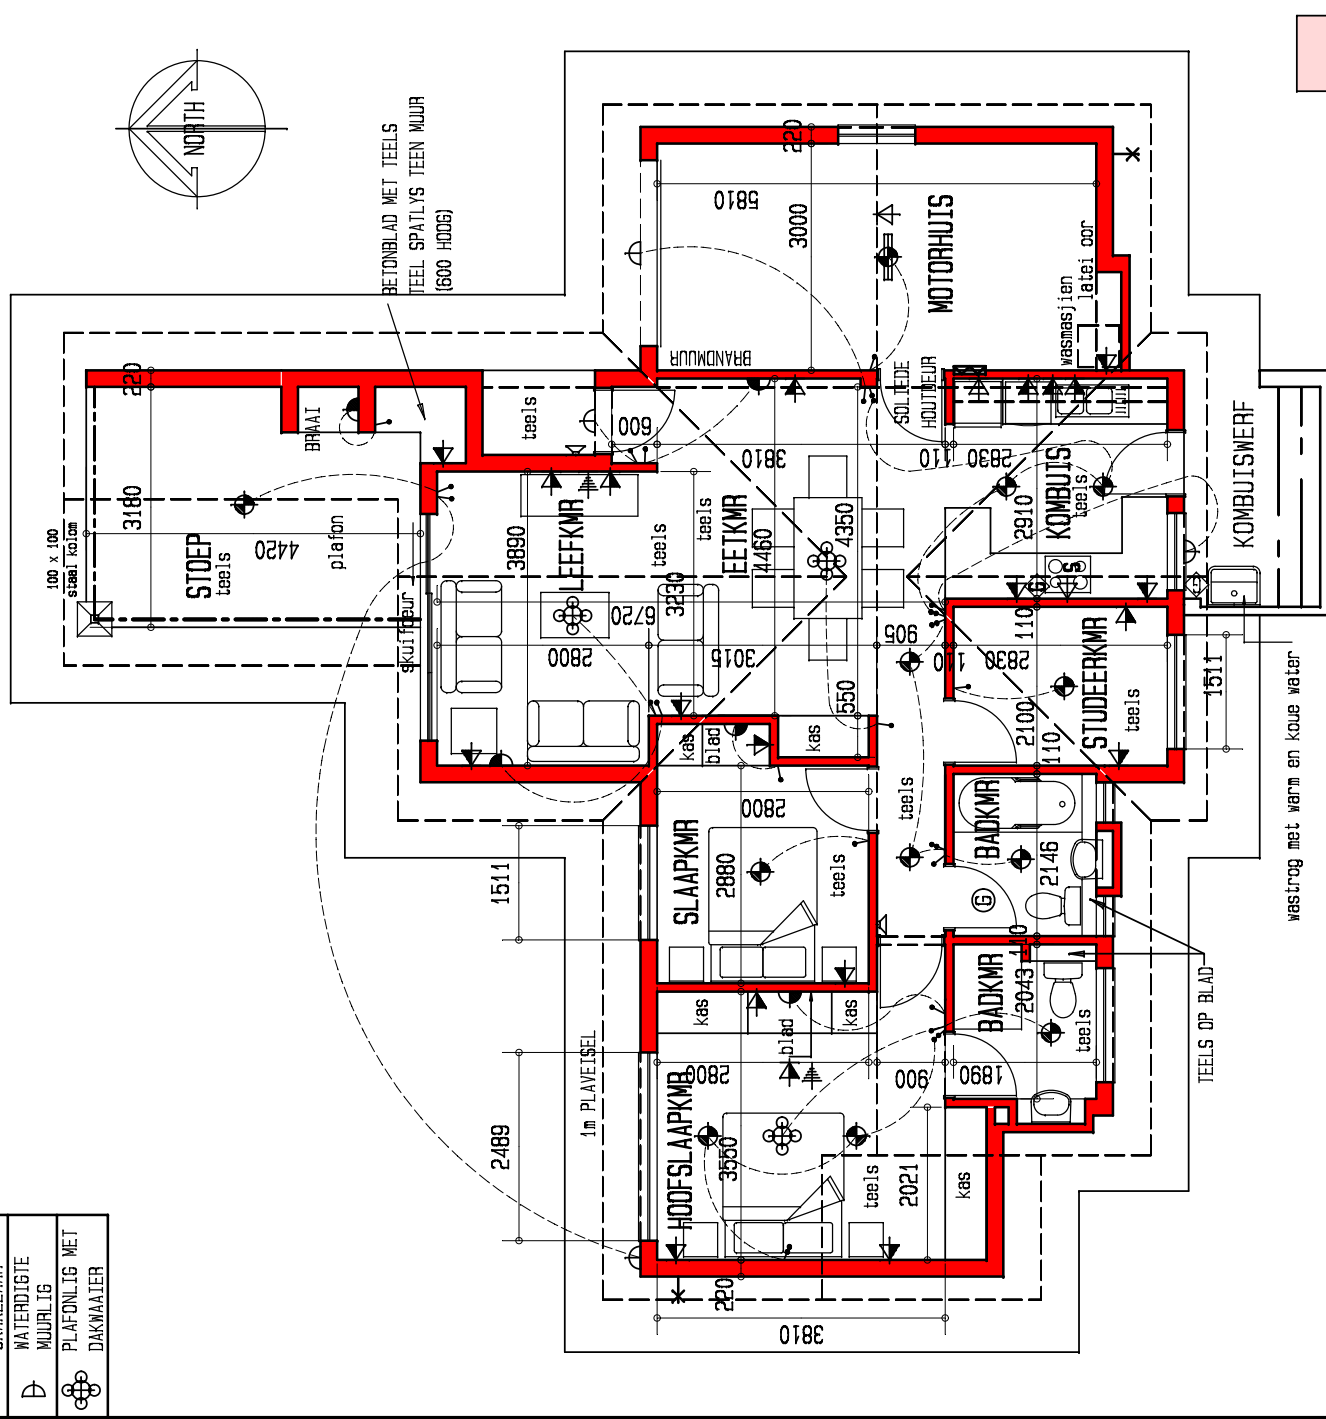

DIE OOG AFTREELANDGOED - FASE 7

	ELEKTRIESE SLEUTEL
	BUITSLIG
	PLAFONLIG
	MUURLIG
	ENKELKRAGPUNT
	DUBBELKRAGPUNT
	SKAKELAAR
	GEYSER
	KOLLIG
	INTERKOM
	TELEVISIE
	PERSONNE
	PLAFONLIG
	TWEERIGTING SKAKELAAR
	WATERDIGTE MUURLIG
	PLAFONLIG MET DAKWAATER

oppervlaktes	bou
huis	90,5m ²
motorhuis	20,5m ²
totaal	111,0m ²
stoep	16,0m ²
totaal	127,0m ²
deelplan	105,2m ²

TIPE A3 PLAN skaal 1:100

12-03-2013