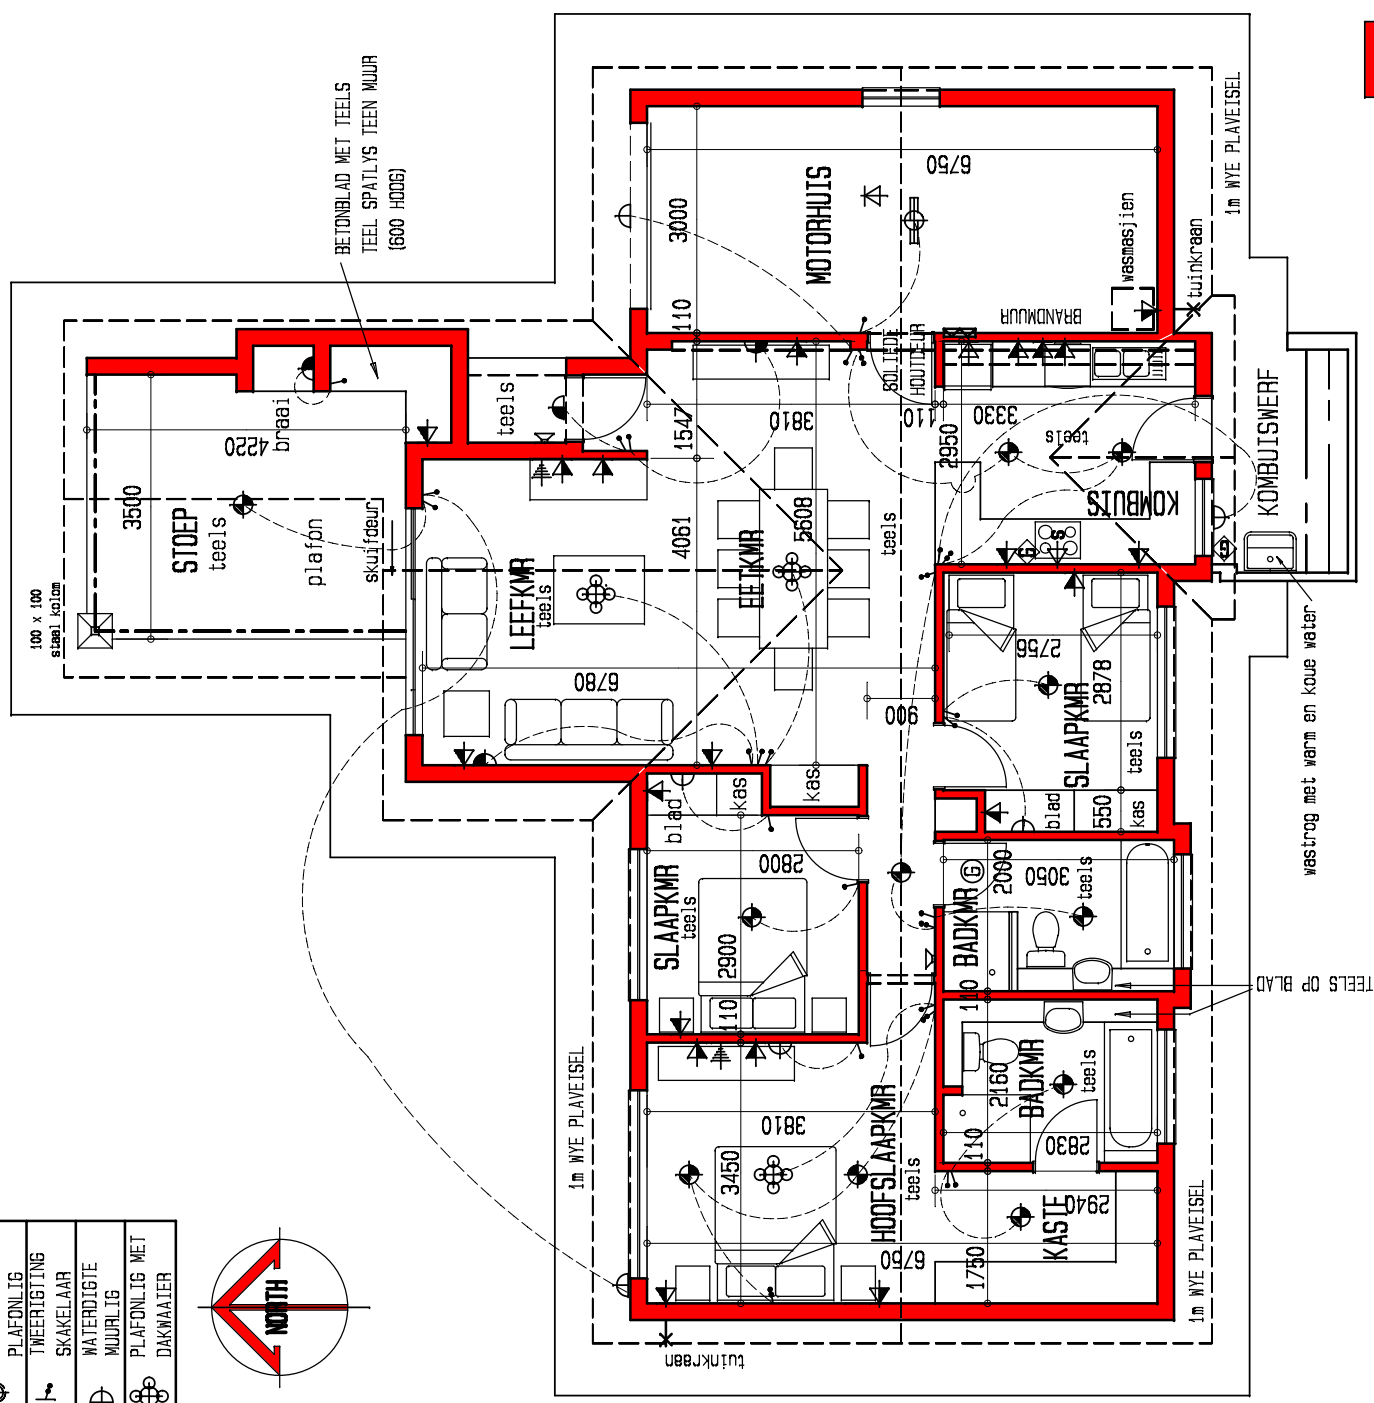

DIE OOG AFTREELANDGOED - FASE 7

	ELEKTRIESE SLEUTEL
	BUITSLIG
	PLAFONLIG
	MUURLIG
	ENKELKRAGPUNT
	DUBBELKRAGPUNT
	SKAKELAAR
	GEYSER
	KOLLIG
	INTERKOM
	TELEVISIE
	PERSONNE
	PLAFONLIG
	TWEERIGTING SKAKELAAR
	WATERDIGTE MUURLIG
	PLAFONLIG MET DAKWAATER

oppervlakte	bou
huis	110,3m ²
motorhuis	23,2m ²
totaal	133,5m ²
stoep	17,8m ²
totaal	151,3m ²
deelplan	127,1m ²

TIPE A1 PLAN skaal 1:100