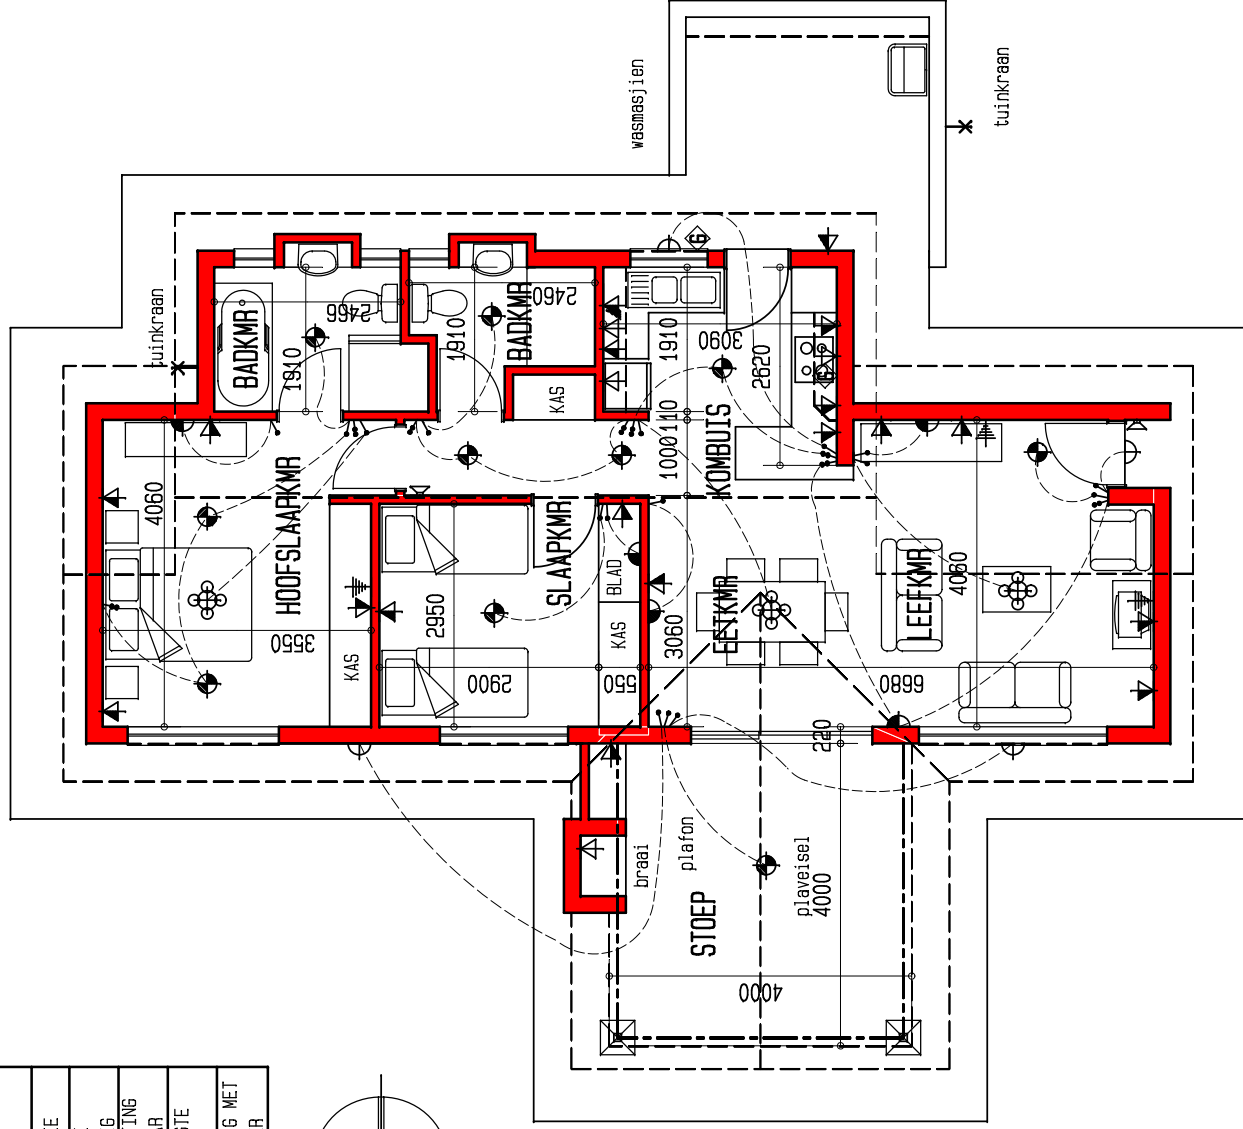

DIE OOG AFTREELANDGOED - FASE 3

	ELEKTRIESE SLEUTEL
	BUITSLIG
	PLAFONLIG
	MUURLIG
	ENKELKRAGPUNT
	DUBBELKRAGPUNT
	SKAKELAAR
	GEYSER
	KOLLIG
	INTERKOM
	TELEVISIE
	VERSONKE
	PLAFONLIG
	TWEERIGTING
	SKAKELAAR
	WATERDIGTE MUURLIG
	PLAFONLIG MET DAKWATER

oppervlakte	bou
huis	81,9m ²
stoep	17,1m ²
totaal	99,0m ²
deelpian	77,2m ²

TIPE CC2

PLAN skaal 1:100

06-12-2011