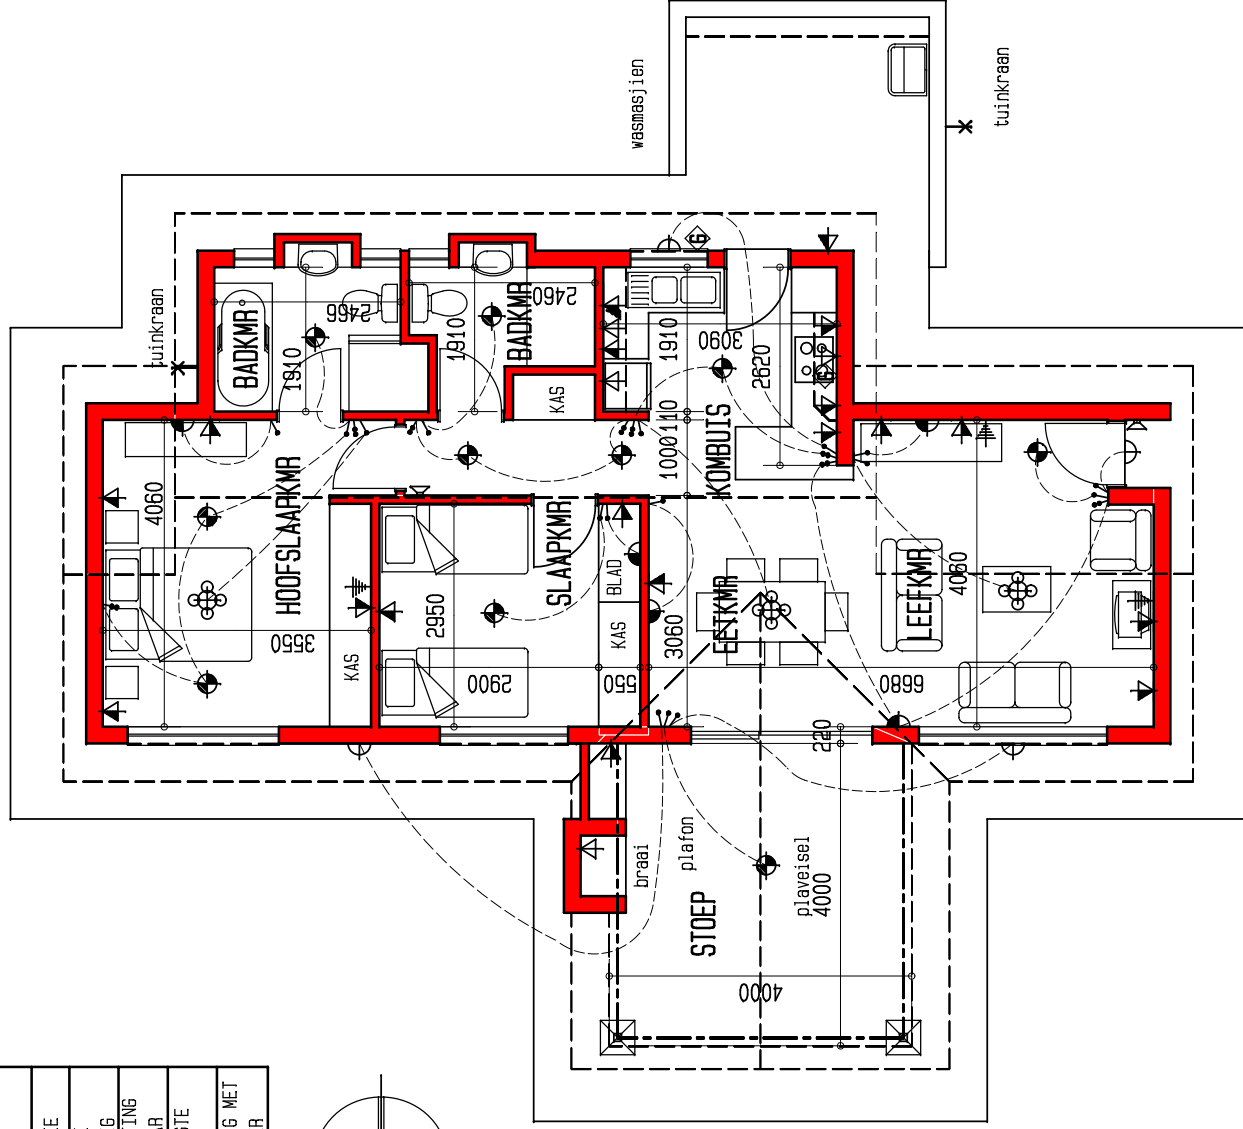

DIE OOG AFTREELANDGOED - FASE 3

	ELEKTRIESE SLEUTEL
	BUITSLIG
	PLAFONLIG
	MUURLIG
	ENKELKRAGPUNT
	DUBBELKRAGPUNT
	SKAKELAAR
	GEYSER
	KOLLIG
	INTERKOM
	TELEVISIE
	VERSONKE
	PLAFONLIG
	TWEERIGTING
	SKAKELAAR
	WATERDIGTE MUURLIG
	PLAFONLIG MET DAKWATER

oppervlaktes	bou
huis	81,9m ²
stoep	17,1m ²
totaal	99,0m ²
deelpian	77,2m ²

TIPE CC2

PLAN skaal 1:100

06-12-2011