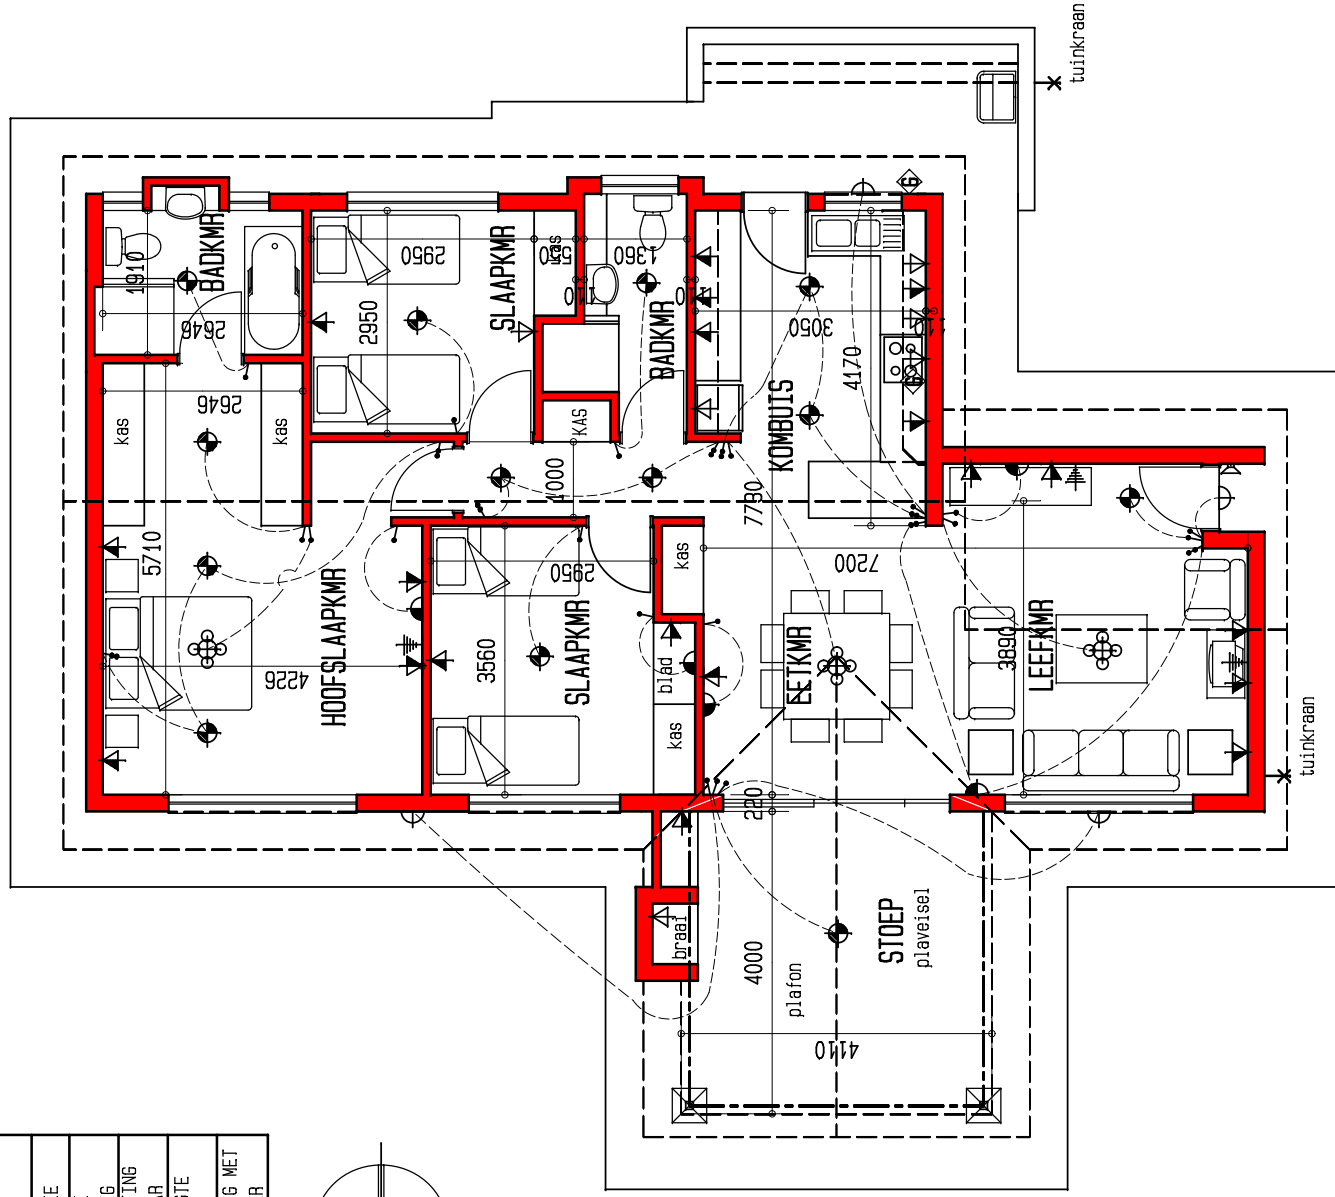

DIE OOG AFTREELANDGOED - FASE 3

ELEKTRIESE SLEUTEL	⊕
BUISIG	⊙
PLAFONLIG	⊙
MUURLIG	⊙
ENKELKRAGPUNT	⊙
DUBBELKRAGPUNT	⊙
SKAKELAAR	⊙
GEYSER	⊙
KOLLIG	⊙
INTERKOM	⊙
TELEVISIE	⊙
VERSONKE	⊙
PLAFONLIG	⊙
TWEERIGTING	⊙
SKAKELAAR	⊙
WATERDIGTE	⊙
MUURLIG	⊙
PLAFONLIG MET	⊙
DAKWATER	⊙

oppervlakte	bou
huis	113,0m ²
stoep	17,6m ²
totaal	130,6m ²
deelpian	107,7m ²

TIPE CC1

PLAN skaal 1:100

06-12-2011