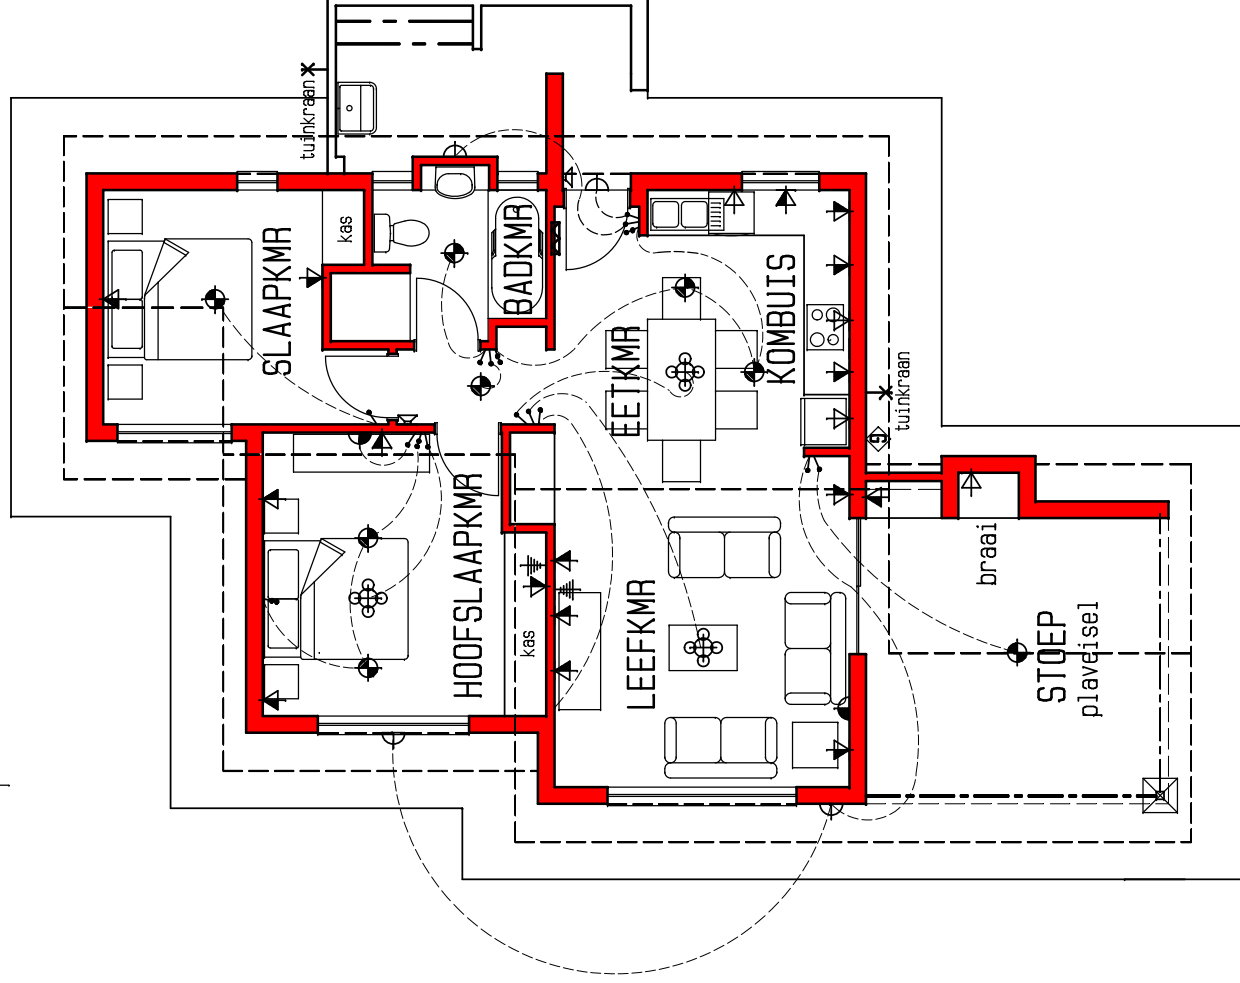

DIE OOG AFTREELANDGOED - FASE 3

ELEKTRIESE SLEUTEL	⚡
BUISLIG	⊖
PLAFONLIG	⊕
MUURLIG	⬆
ENKELKRAGPUNT	⚡
DUBBELKRAGPUNT	⚡
SKAKELAAR	⚡
GEYSER	⊕
KOLLIG	⊖
INTERKOM	⊖
TELEVISIE	⊖
VERSONKE	⊖
PLAFONLIG	⊕
TWEERIGTING	⚡
SKAKELAAR	⚡
WATERDIGTE	⊖
MUURLIG	⬆
PLAFONLIG MET	⊕
DAKWATER	⊖

oppervlakte	bou
huis	72,3m ²
stoep	17,1m ²
totaal	89,4m ²
deelpian	68,2m ²

TIPE BB9

PLAN skaal 1:100

06-12-2011