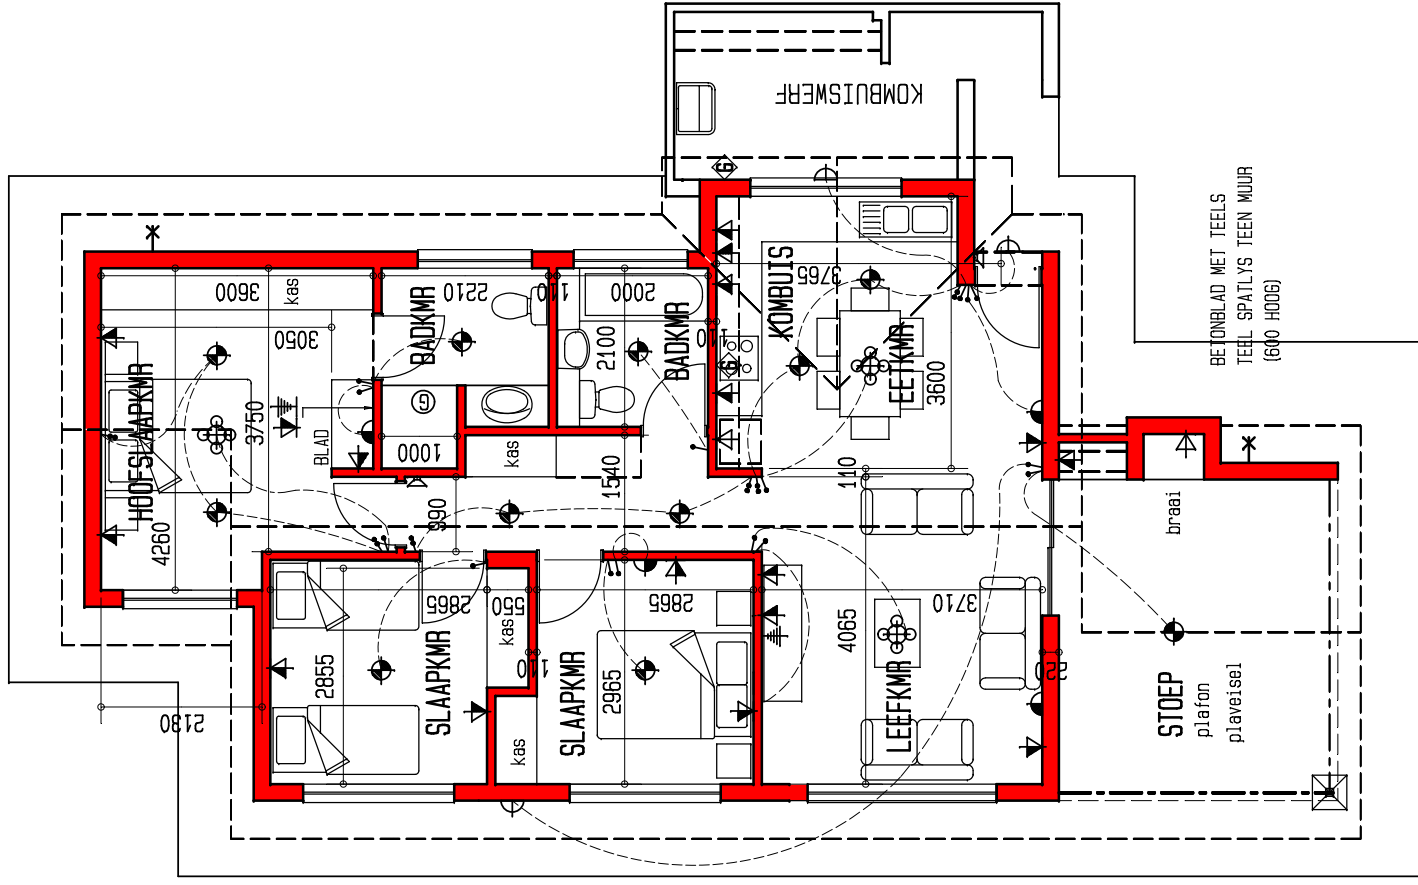

ELEKTRIESE SLEUTEL
BUISLIG
PLAFONLIG
MUURLIG
ENKELKRAGPUNT
DUBBELKRAGPUNT
SKAKELAAR
GEYSER
KOLLIG
INTERKOM
TELEVISIE
VERSONKE
PLAFONLIG
TWEERIGTING
SKAKELAAR
WATERDIGTE
MUURLIG
PLAFONLIG MET
DAKWATER

# DIE OOG AFTREELANDGOED - FASE 3

oppervlakte	bou
huis	91,1m <sup>2</sup>
stoep	17,6m <sup>2</sup>
totaal	108,7m <sup>2</sup>
deelpian	86,5m <sup>2</sup>

TIPE BB4 PLAN skaal 1:100

06-12-2011