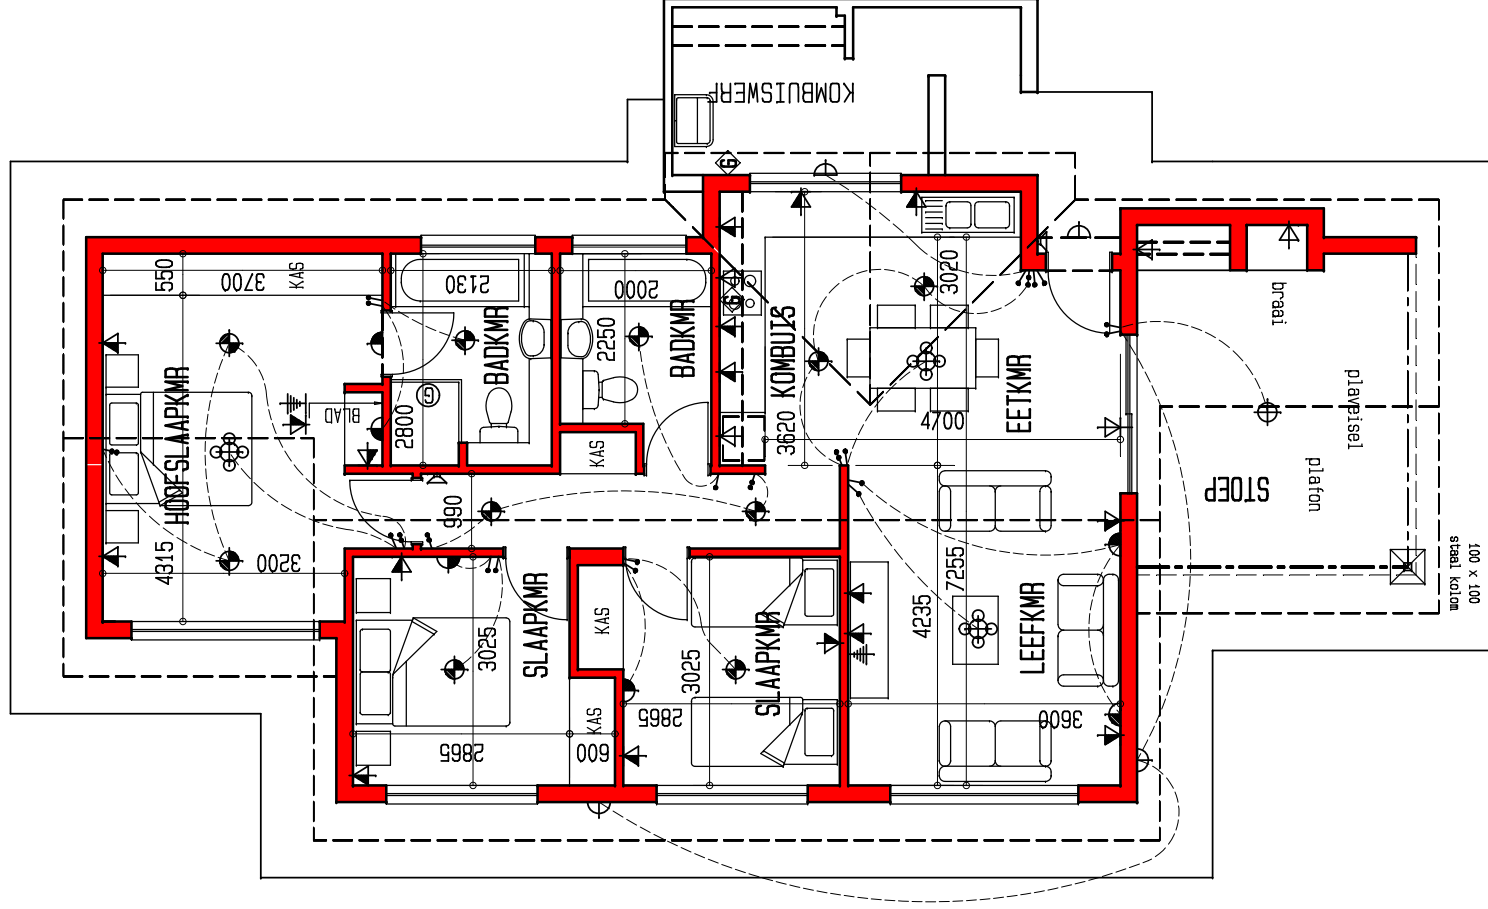

DIE OOG AFTREELANDGOED - FASE 3

ELEKTRIESE SLEUTEL	—
BUITSLIG	☉
PLAFONLIG	⊙
MUURLIG	☽
ENKELKRAGPUNT	↔
DUBBELKRAGPUNT	↔↔
SKAKELAAR	⚡
GEYSER	Ⓞ
KOLLIG	⊙
INTERKOM	Ⓜ
TELEVISIE	Ⓜ
VERSONKE	Ⓜ
PLAFONLIG	⊙
TWEERIGTING	↔
SKAKELAAR	⚡
WATERDIGTE	Ⓜ
MUURLIG	☽
PLAFONLIG MET	⊙
DAKWATER	Ⓜ

oppervlakte	bou
huis	100,0m ²
stoep	17,5m ²
total	117,5m ²
deelpian	95,2m ²

TIPE BB2 (ALT1)

PLAN skaal 1:100

06-12-2011