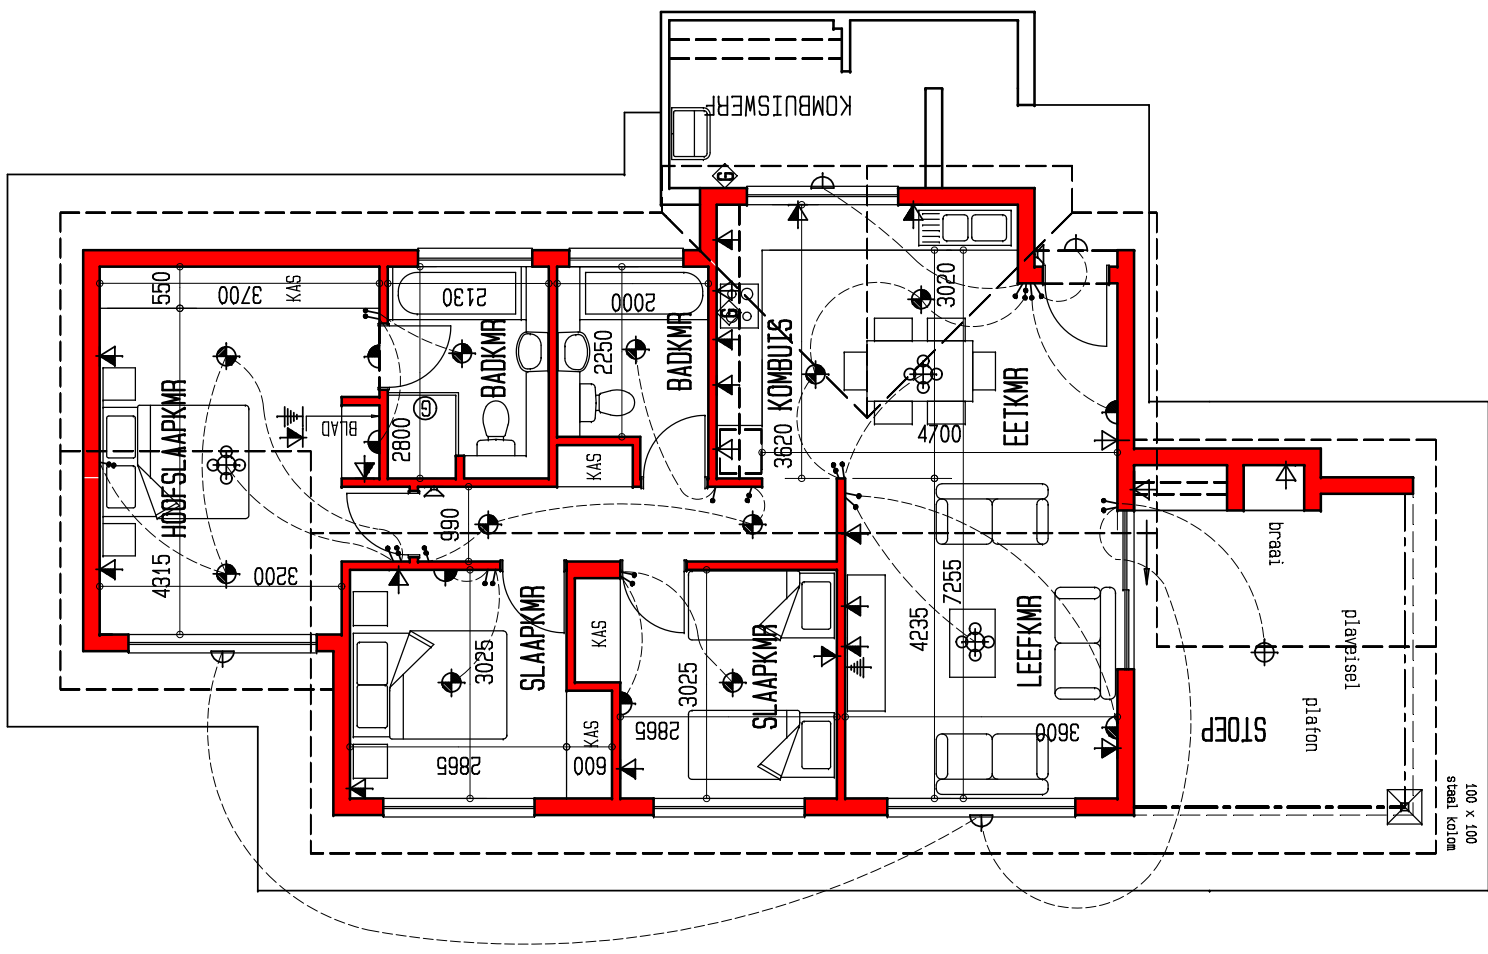

# DIE OOG AFTREELANDGOED - FASE 3

	ELEKTRIESE SLEUTEL
	BUITSLIG
	PLAFONLIG
	MUURLIG
	ENKELKRAGPUNT
	DUBBELKRAGPUNT
	SKAKELAAR
	GEYSER
	KOLLIG
	INTERKOM
	TELEVISIE
	VERSONKE
	PLAFONLIG
	TWEERIGTING
	SKAKELAAR
	WATERDIGTE
	MUURLIG
	PLAFONLIG MET
	DAKWATER

oppervlakte	bou
huis	100,0m <sup>2</sup>
stoep	17,5m <sup>2</sup>
totaal	117,5m <sup>2</sup>
deelplan	95,2m <sup>2</sup>

TIPE BB2 (ALT)

PLAN skaal 1:100

09-12-2011