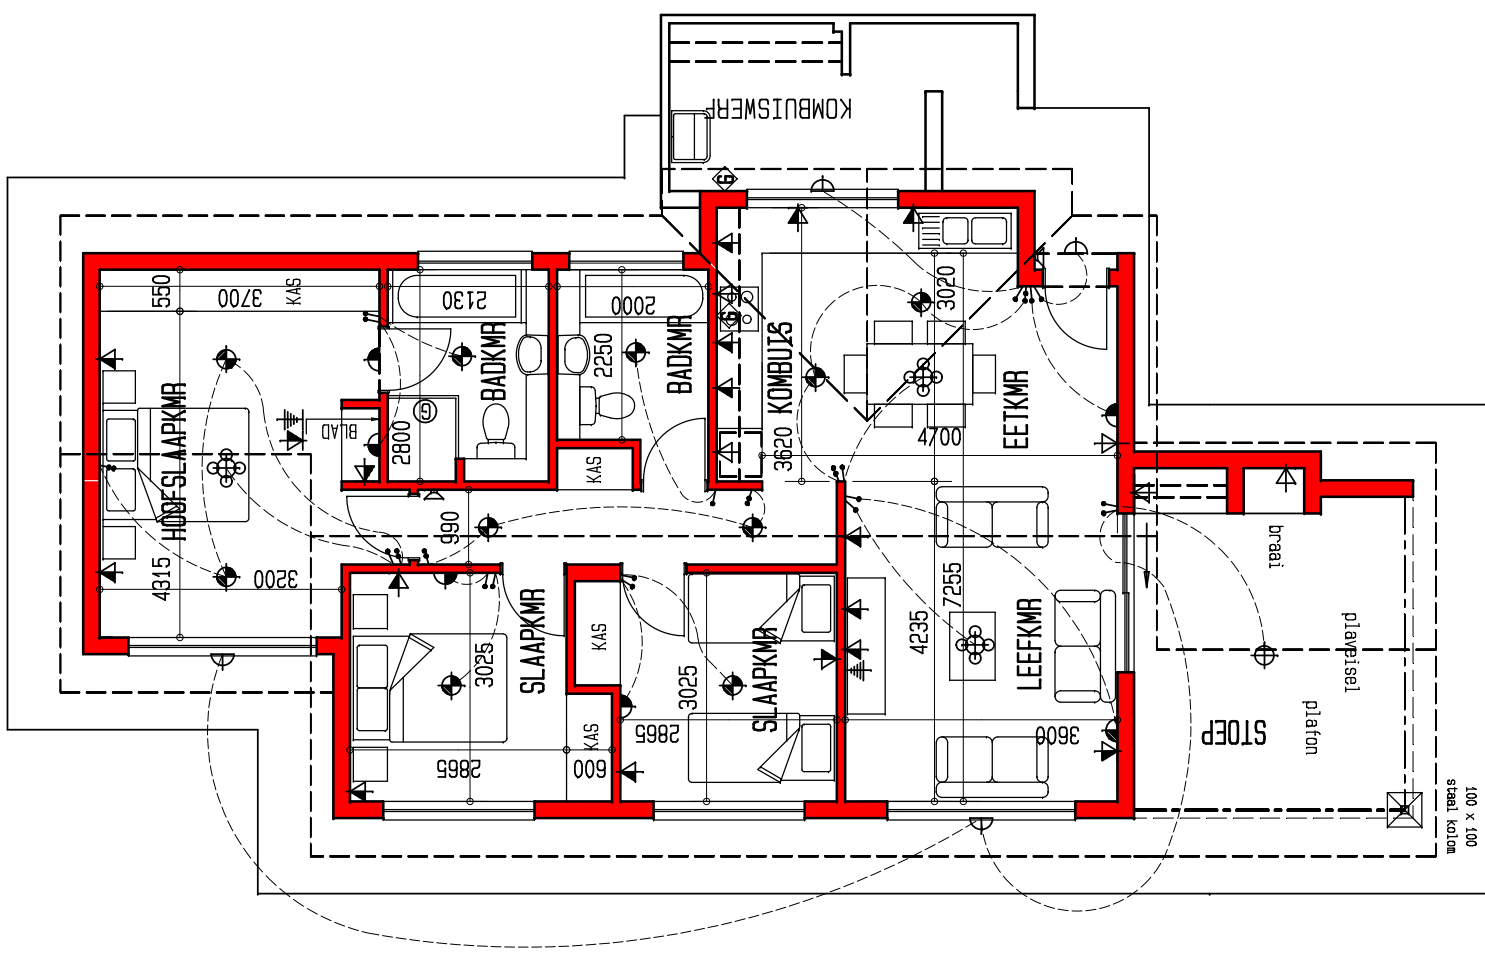

DIE OOG AFTREELANDGOED - FASE 3

ELEKTRIESE SLEUTEL	—
BUISLIG	⊙
PLAFONLIG	⊙
MUURLIG	⊙
ENKELKRAGPUNT	⊙
DUBBELKRAGPUNT	⊙
SKAKELAAR	⊙
GEYSER	⊙
KOLLIG	⊙
INTERKOM	⊙
TELEVISIE	⊙
VERSONKE	⊙
PLAFONLIG	⊙
TWEERIGTING	⊙
SKAKELAAR	⊙
WATERDIGTE	⊙
MUURLIG	⊙
PLAFONLIG MET	⊙
DAKWATER	⊙

oppervlakte	bou
huis	100,0m ²
stoep	17,5m ²
totaal	117,5m ²
deelplan	95,2m ²

TIPE BB2 (ALT)

PLAN skaal 1:100

09-12-2011