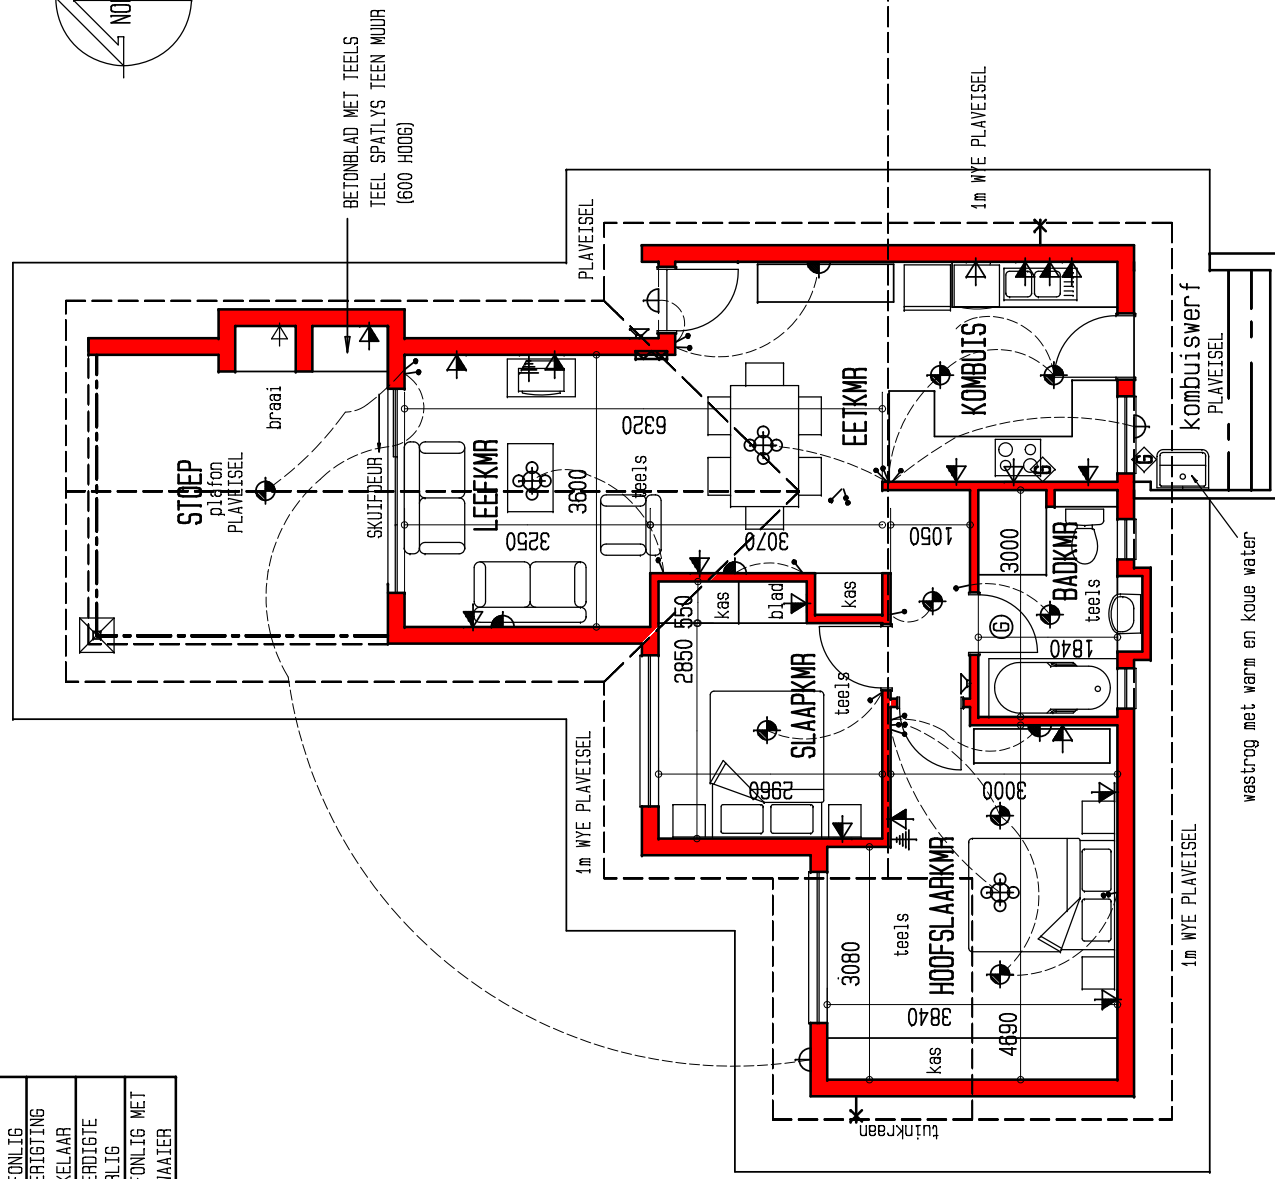

DIE OOG AFTREELANDGOED - FASE 3

	ELEKTRIESE SLEUTEL
	BUISLIG
	PLAFONLIG
	MUURLIG
	ENKELKRAGPUNT
	DUBBELKRAGPUNT
	SKAKELAAR
	GEYSER
	KOLLIG
	INTERKOM
	TELEVISIE
	VERSONKE
	PLAFONLIG
	TWEERIGTING
	SKAKELAAR
	WATERDIGTE MUURLIG
	PLAFONLIG MET DAKWATER

oppervlakte	bou
huis	79,8m ²
stoep	16,8m ²
totaal	96,6m ²
deelpian	75,1m ²

TIPE AA6 PLAN skaal 1:100

06-12-2011