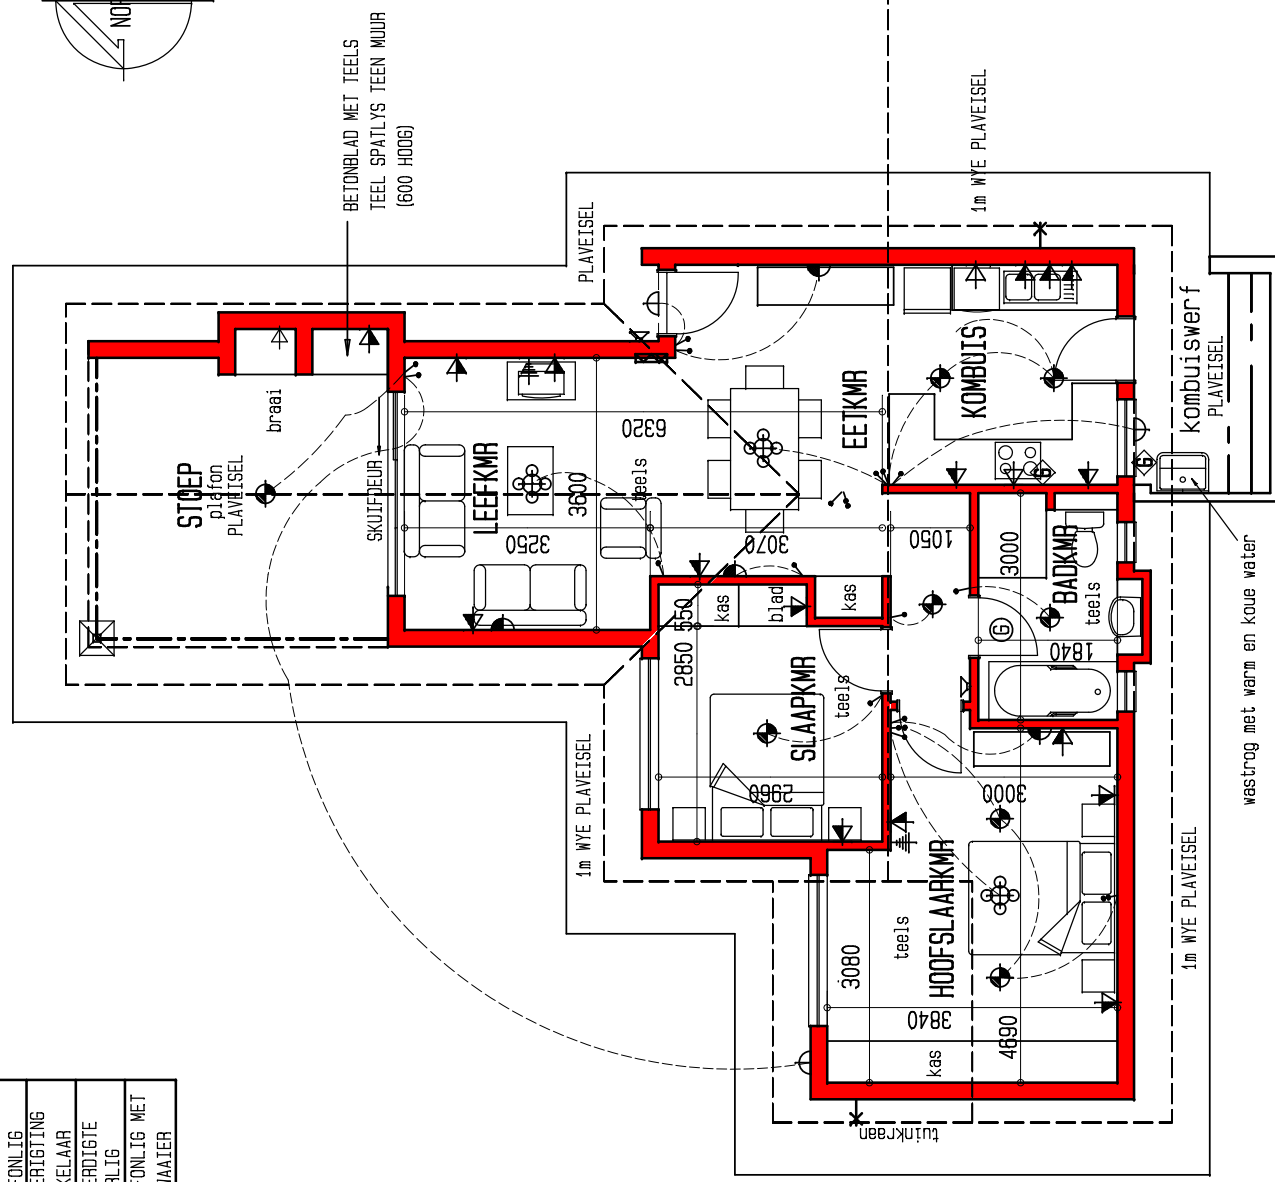

DIE OOG AFTREELANDGOED - FASE 3

	ELEKTRIESE SLEUTEL
	BUISLIG
	PLAFONLIG
	MUURLIG
	ENKELKRAGPUNT
	DUBBELKRAGPUNT
	SKAKELAAR
	GEYSER
	KOLLIG
	INTERKOM
	TELEVISIE
	VERSONKE
	PLAFONLIG
	TWEERIGTING
	SKAKELAAR
	WATERDIGTE MUURLIG
	PLAFONLIG MET DAKWATER

oppervlakte	bou
huis	79,8m ²
stoep	16,8m ²
totaal	96,6m ²
deelpian	75,1m ²

TIPE AA6 PLAN skaal 1:100

06-12-2011