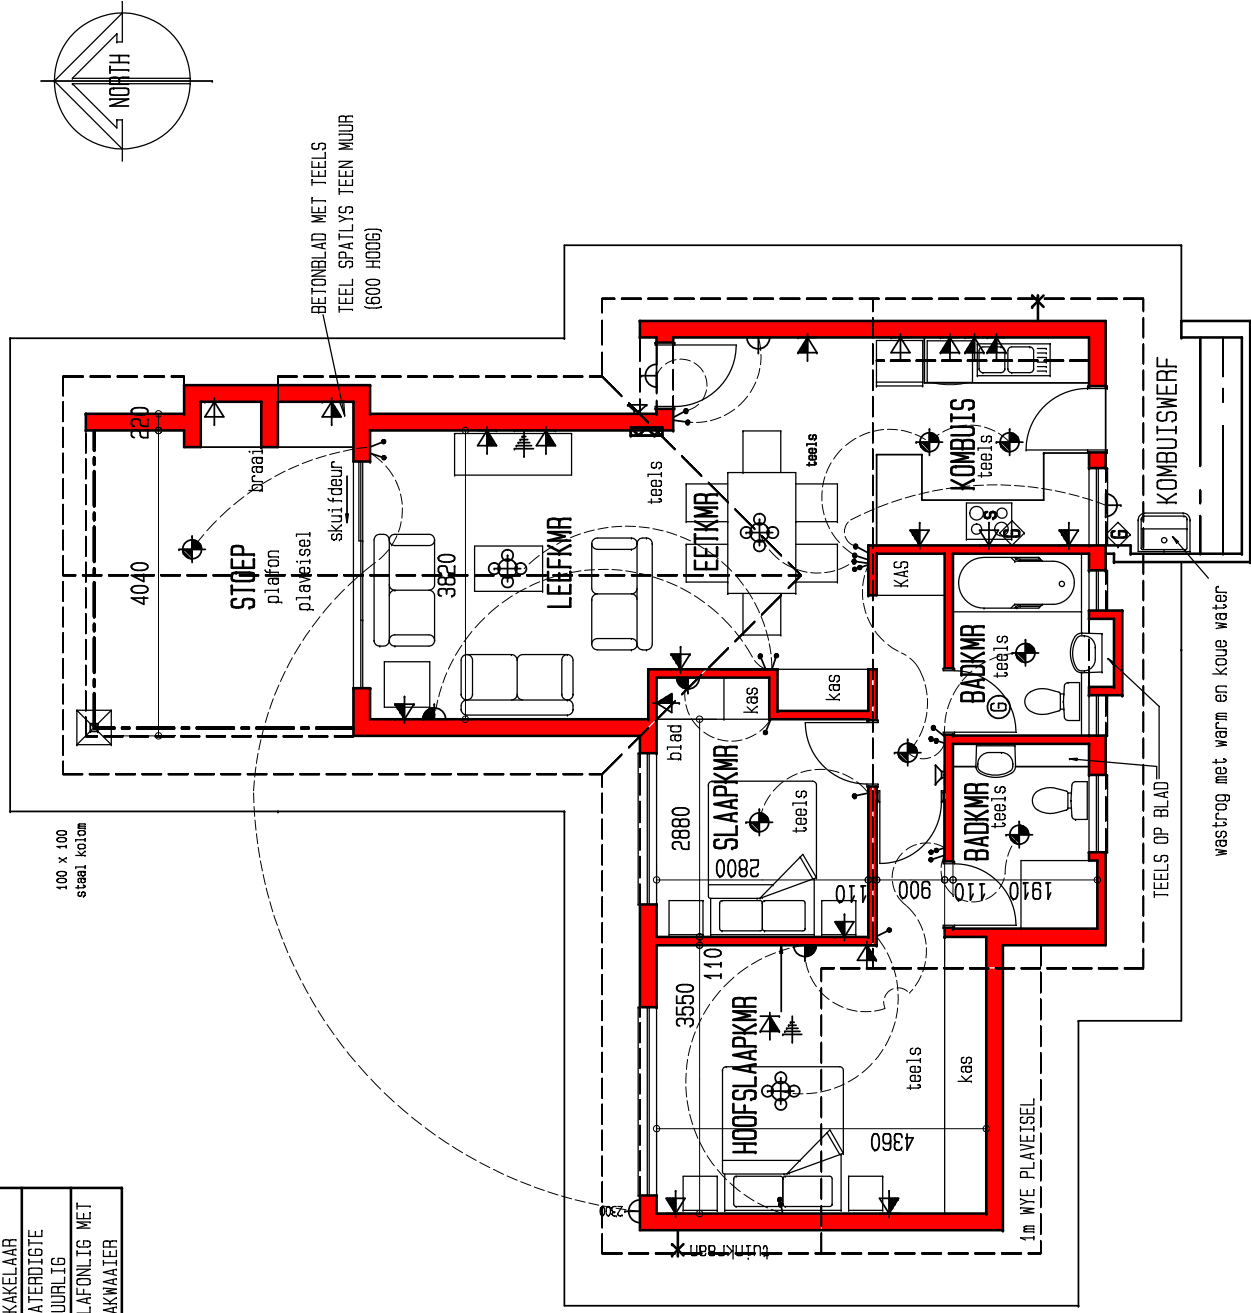

DIE OOG AFTREELANDGOED - FASE 3

ELEKTRIESE SLEUTEL	⊖
BUITSLIG	⊙
PLAFONLIG	⊙
MUURLIG	⊙
ENKELKRAGPUNT	⊙
DUBBELKRAGPUNT	⊙
SKAKELAAR	⊙
GEYSER	⊙
KOLLIG	⊙
INTERKOM	⊙
TELEVISIE	⊙
VERSONKE	⊙
PLAFONLIG	⊙
TWEERIGTING	⊙
SKAKELAAR	⊙
WATERDIGTE	⊙
MUURLIG	⊙
PLAFONLIG MET	⊙
DAKWATER	⊙

oppervlaktes	bou
huis	85,1m ²
stoep	16,0m ²
totaal	101,1m ²
deelpian	80,2m ²

TIPE AA4 PLAN skaal 1:100

06-12-2011