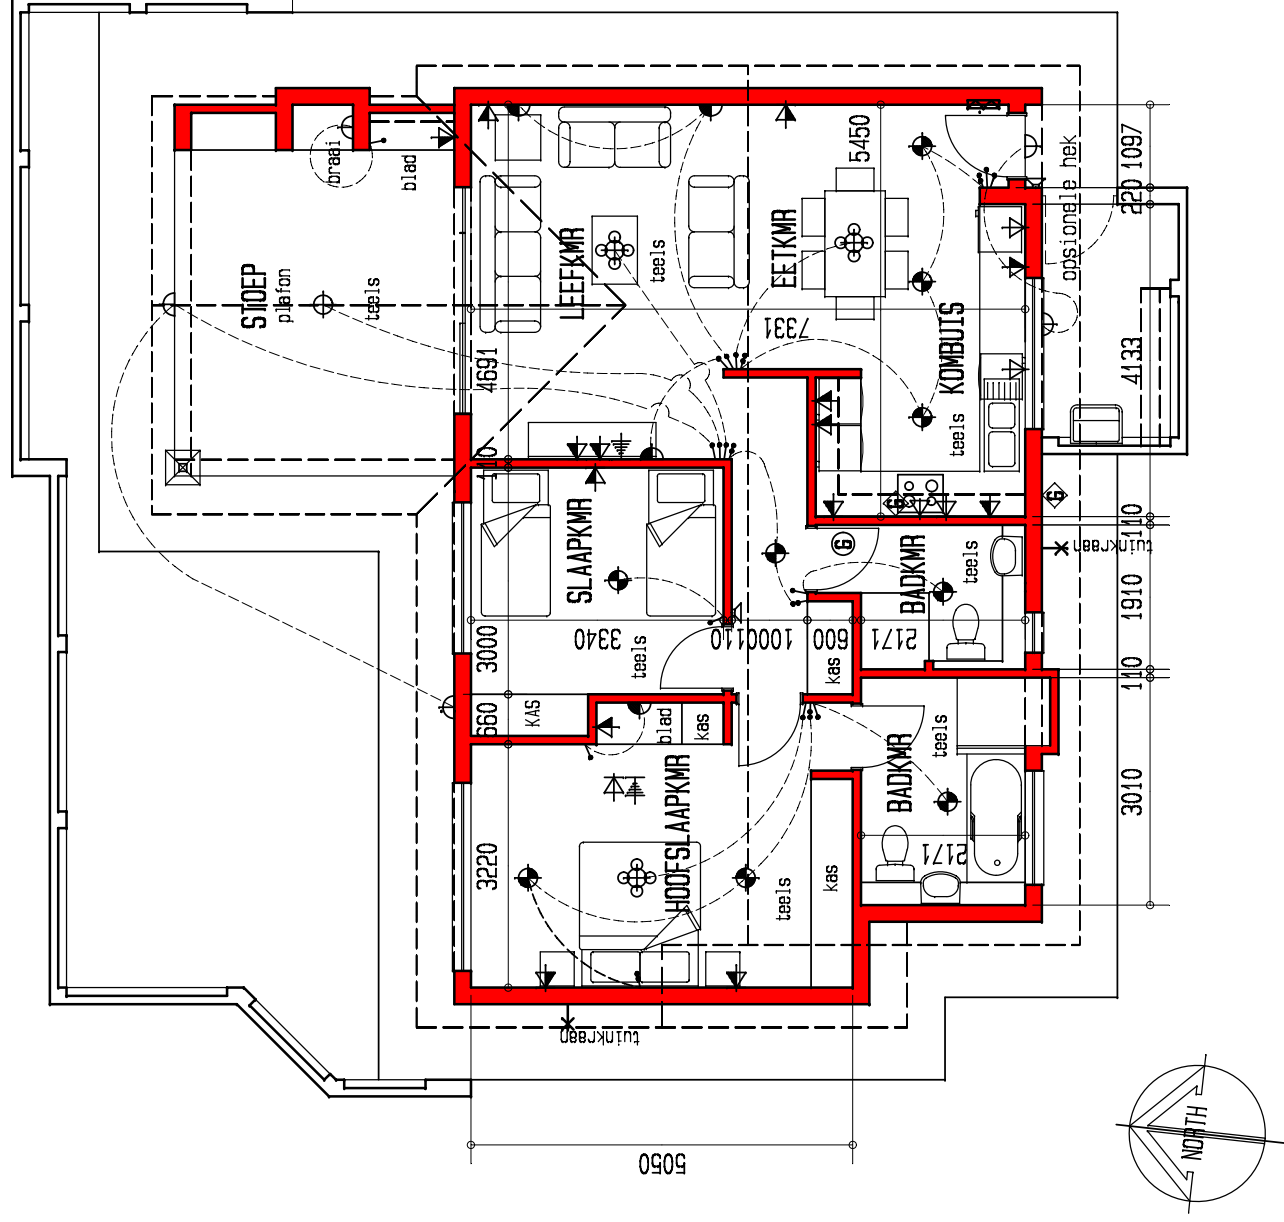

ELEKTRIESE SLEUTEL	
BUISLIG	
PLAFONLIG	
MUURLIG	
ENKELKRAAGPUNT	
DUBBELKRAAGPUNT	
SKAKELAAR	
GEYSER	
KOLLIG	
INTERKOM	
TELEVISIE	
VERSONKE	
PLAFONLIG	
TWEERIGTING	
SKAKELAAR	
WATERDIGTE	
MUURLIG	
PLAFONLIG MET	
DAKMAATIER	

oppervlakte	bou
huis	91,7m ²
stoep	18,5m ²
totaal	110,2m ²
deelplan	87,3m ²

VLOERPLAN skaal 1:100

19-08-2013

DIE OOG AFTREELANDGOED - FASE 3 EENHEID NR 315 OP RR101