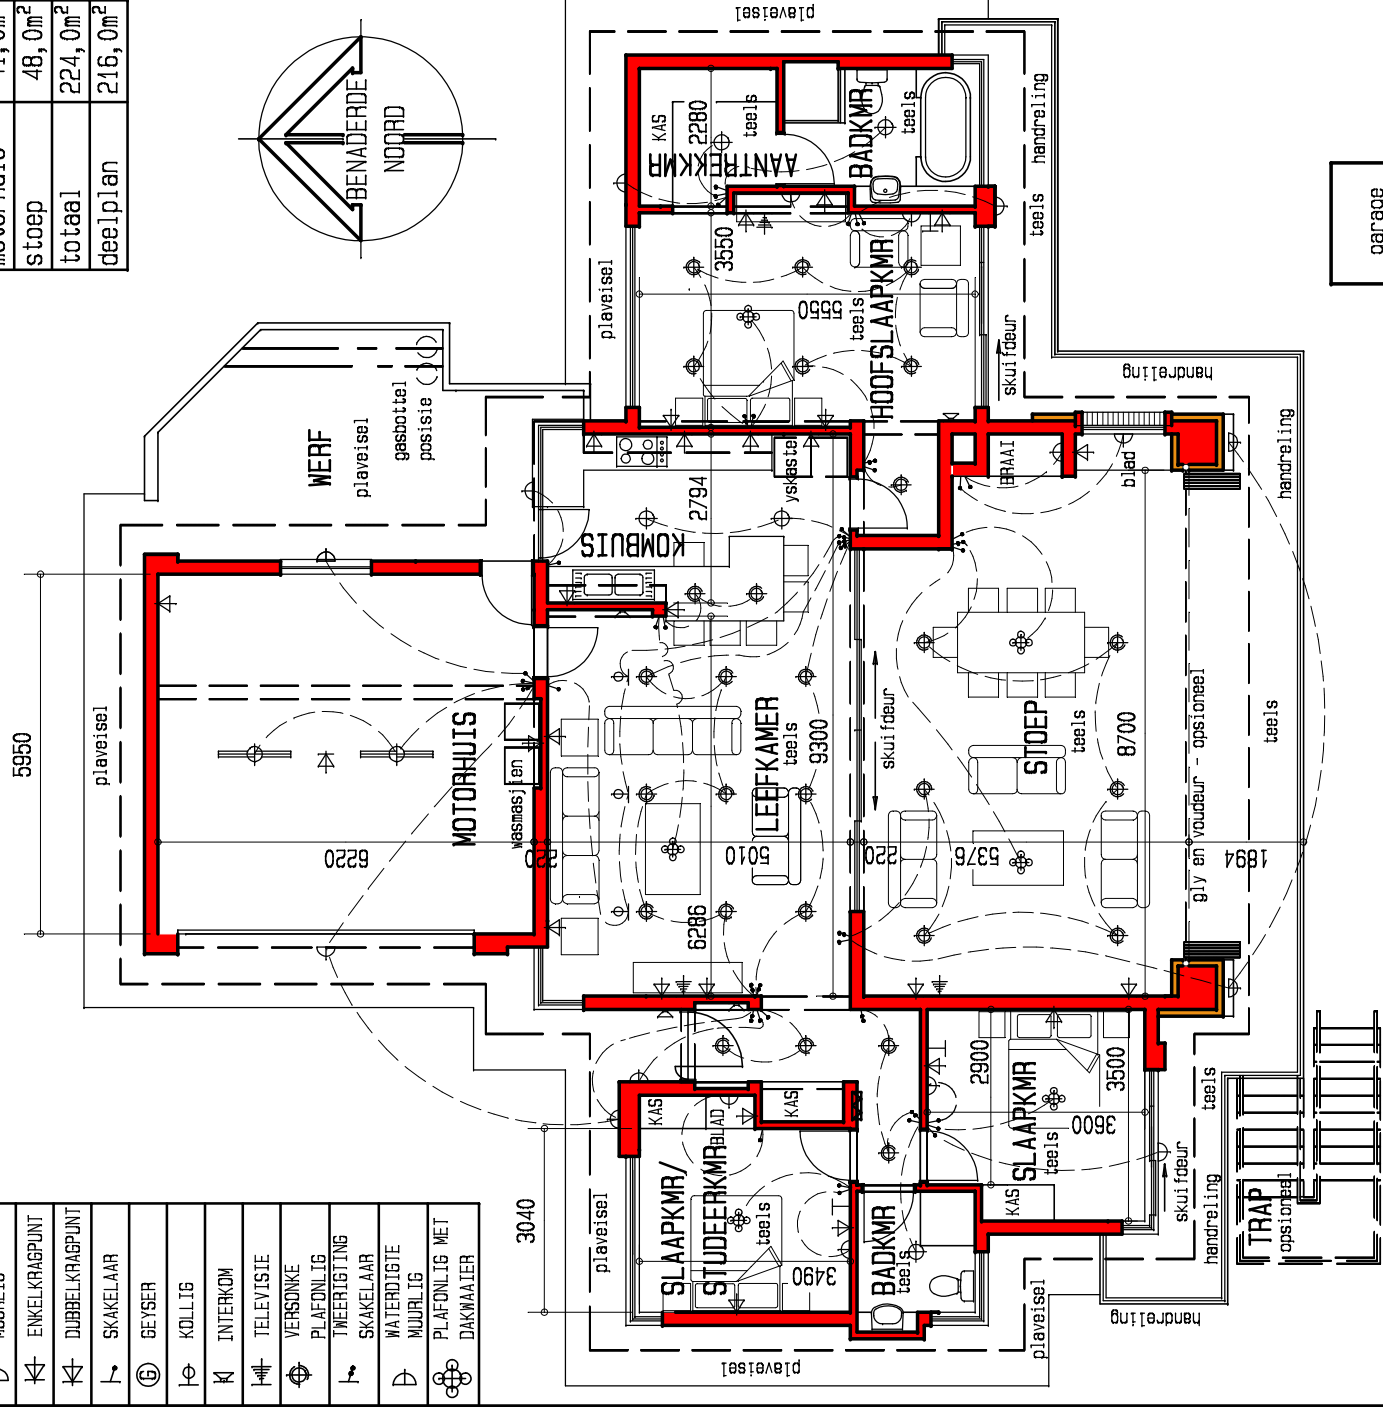

# DIE OOG AFTREELANDGOED - FASE 5

	ELEKTRIESE SLEUTEL
	BUISLIG
	PLAFONLIG
	MUURLIG
	ENKELKRAGPUNT
	DUBBELKRAGPUNT
	SKAKELAAR
	GEYSER
	KOLLIG
	INTERKOM
	TELEVISIE
	PERSONKE
	PLAFONLIG
	TMEERIGTING
	SKAKELAAR
	WATERDIGTE
	MUURLIG
	PLAFONLIG MET DAKWATER

oppervlakte	bou
huis	135,0m <sup>2</sup>
motorhuis	41,0m <sup>2</sup>
stoep	48,0m <sup>2</sup>
totaal	224,0m <sup>2</sup>
deelpian	216,0m <sup>2</sup>

PLAN

EENHEDE G2, G4, G6, G7

EENHEDE TEEN KOPPIE

18-11-2011

OPPERVLAKTE DIAGRAM