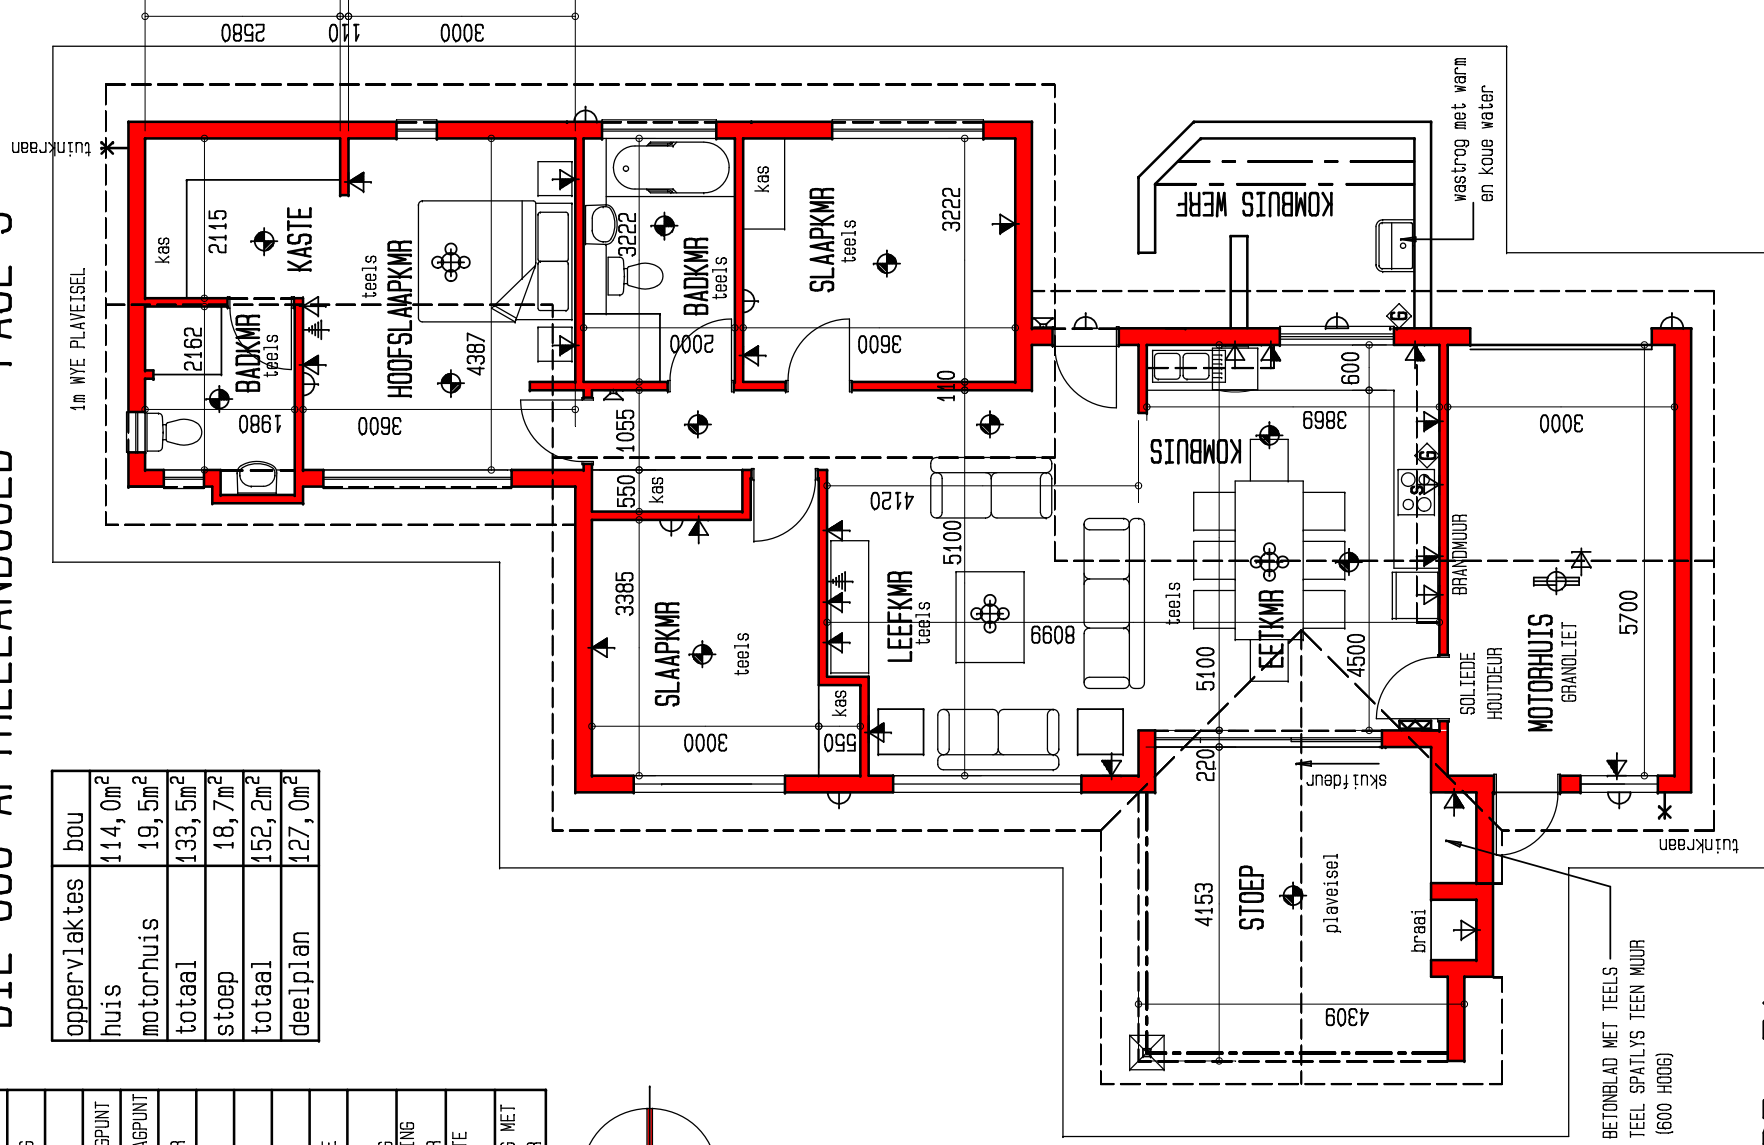

⚡	ELEKTRIESE SLEUTEL
⊕	BUISLIG
⊖	PLAFONLIG
⊔	MUURLIG
⊕	ENKELKRAGPUNT
⊖	DUBBELKRAGPUNT
⊔	SKAKELAAR
⊕	GEYSER
⊖	KOLLIG
⊕	INTERKOM
⊖	TELEVISIE
⊕	VERSONKE
⊖	PLAFONLIG
⊕	TWEERIGTING
⊖	SKAKELAAR
⊕	WATERDIGTE
⊖	MUURLIG
⊕	PLAFONLIG MET
⊖	DAKWATER

DIE OOG AFTREELANDGOED - FASE 3

oppervlaktes	bou
huis	114,0m ²
motorhuis	19,5m ²
toetaal	133,5m ²
stoep	18,7m ²
totaal	152,2m ²
deelplan	127,0m ²

TIPE F1 PLAN skaal 1:100

30-01-2012