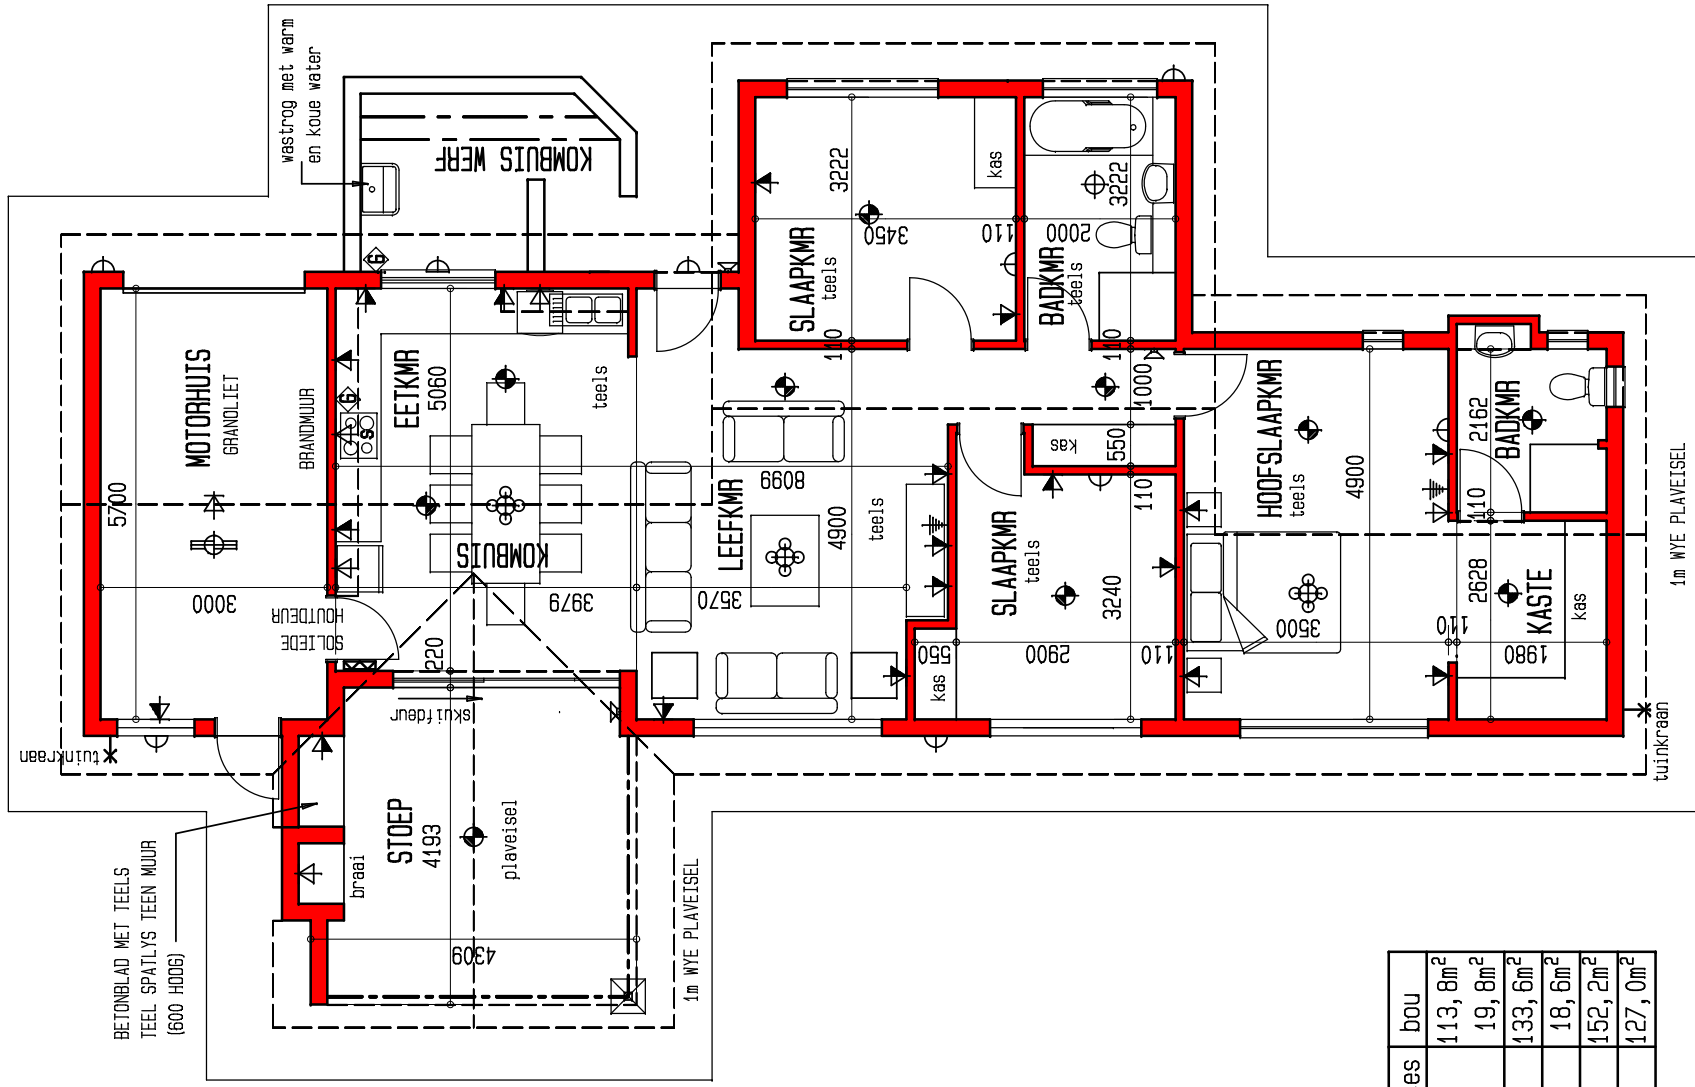

DIE OOG AFTREELANDGOED - FASE 3

⚡	ELEKTRIESE SLEUTEL
⊕	BUISIG
▭	PLAFONLIG
▭	MUURLIG
⊕	ENKELKRAGPUNT
⊕	DUBBELKRAGPUNT
⊕	SKAKELAAR
⊕	GEYSER
⊕	KOLLIG
⊕	INTERKOM
⊕	TELEVISIE
⊕	VERSONKE
⊕	PLAFONLIG
⊕	TWEERIGTING
⊕	SKAKELAAR
⊕	WATERDIGTE
⊕	MUURLIG
⊕	PLAFONLIG MET
⊕	DAKWATER

oppervlakte	bou
huis	113,8m ²
motorhuis	19,8m ²
totaal	133,6m ²
stoep	18,6m ²
totaal	152,2m ²
deelplan	127,0m ²

TIPE E1 PLAN skaal 1:100

30-01-2012