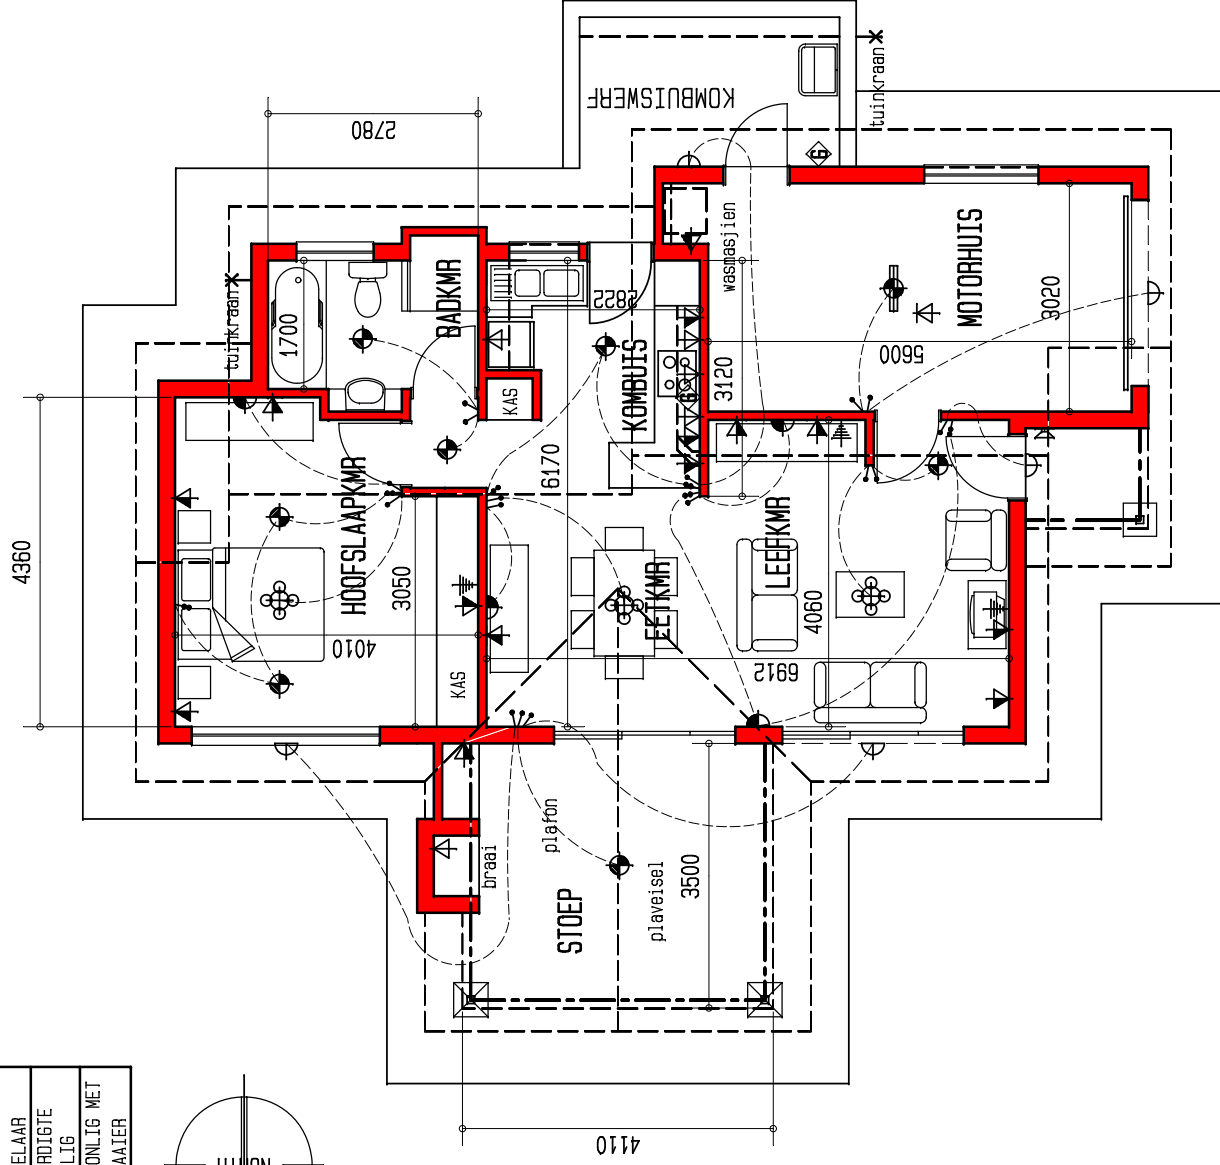

DIE OOG AFTREELANDGOED - FASE 3

	ELEKTRIESE SLEUTEL
	BUISLIG
	PLAFONLIG
	MUURLIG
	ENKELKRAGPUNT
	DUBBELKRAGPUNT
	SKAKELAAR
	GEYSEER
	KOLLIG
	INTERKOM
	TELEVISIE
	VERSONKE
	PLAFONLIG
	TWEERIGTING SKAKELAAR
	WATERDIGTE MUURLIG
	PLAFONLIG MET DAKWATER

oppervlakte	bou
huis	64,5m ²
motorhuis	20,0m ²
totaal	84,5m ²
lapa	15,5m ²
totaal	100,0m ²
deelplan	80,0m ²

TIPE C4

PLAN skaal 1:100

26-10-2010