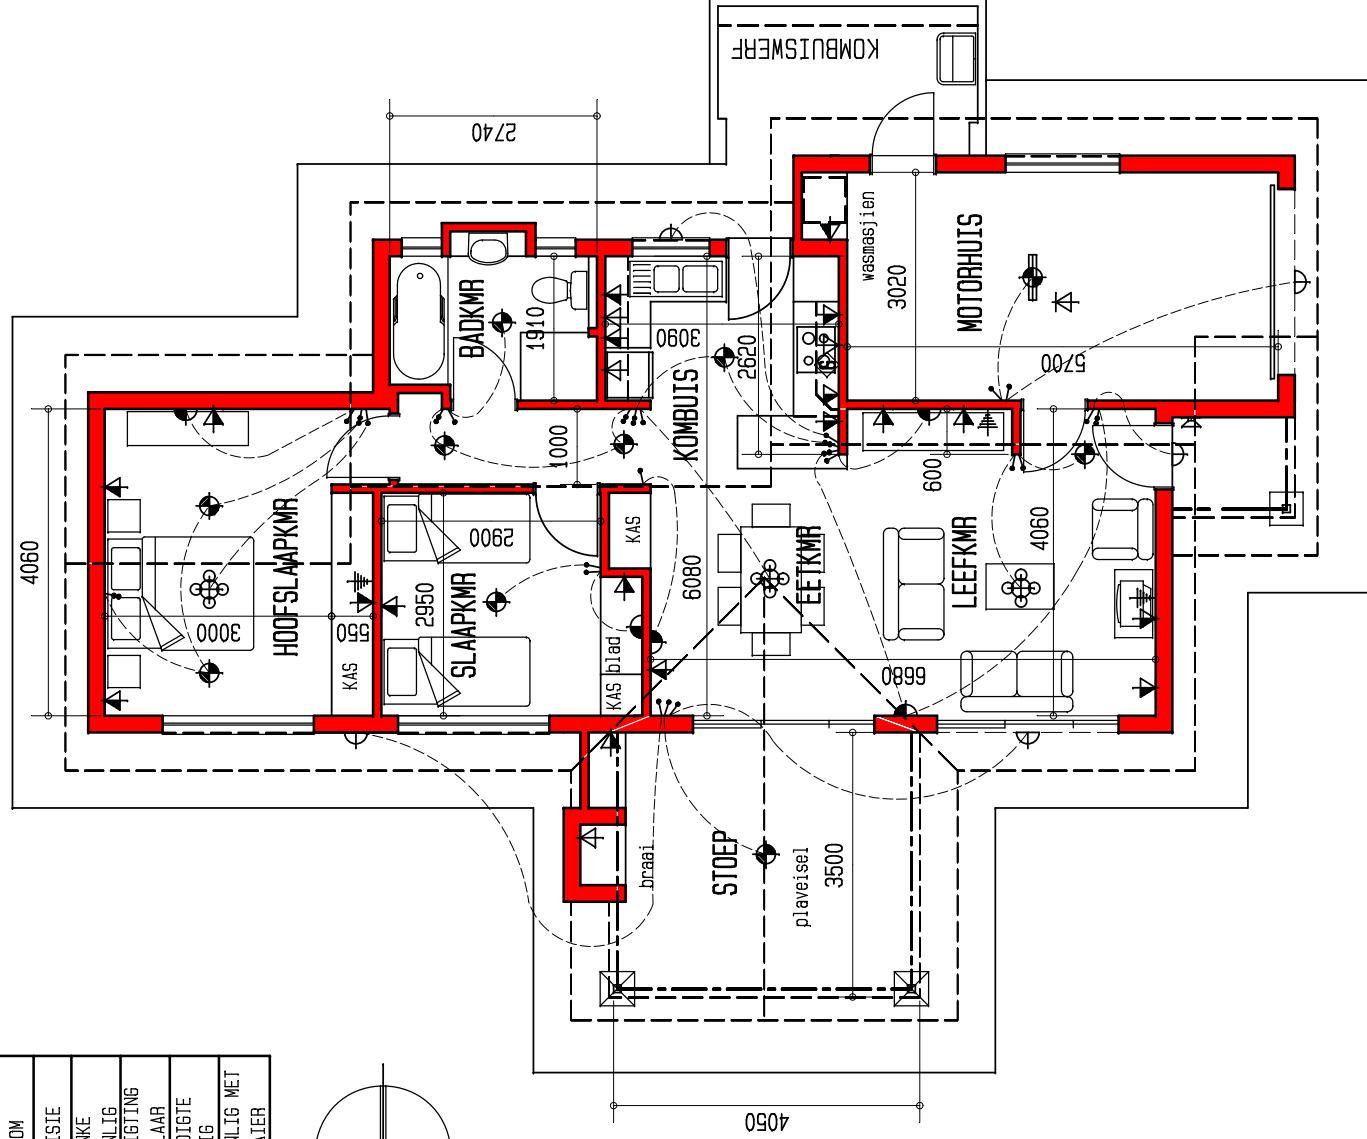

DIE OOG AFTREELANDGOED - FASE 3

	ELEKTRIESE SLEUTEL
	BUISLIG
	PLAFONLIG
	MUURLIG
	ENKELKRAGPUNT
	DUBBELKRAGPUNT
	SKAKELAAR
	GEYSER
	KOLLIG
	INTERKOM
	TELEVISIE
	VERSONKE
	PLAFONLIG
	TWEERIGTING
	SKAKELAAR
	WATERDIGTE
	MUURLIG
	PLAFONLIG MET DAKWATER

oppervlaktes	bou
huis	77,0m ²
motorhuis	20,3m ²
totaal	97,3m ²
stoep	15,5m ²
totaal	112,8m ²
deelplan	92,1m ²

TIPE C3

PLAN skaal 1:100

26-10-2010