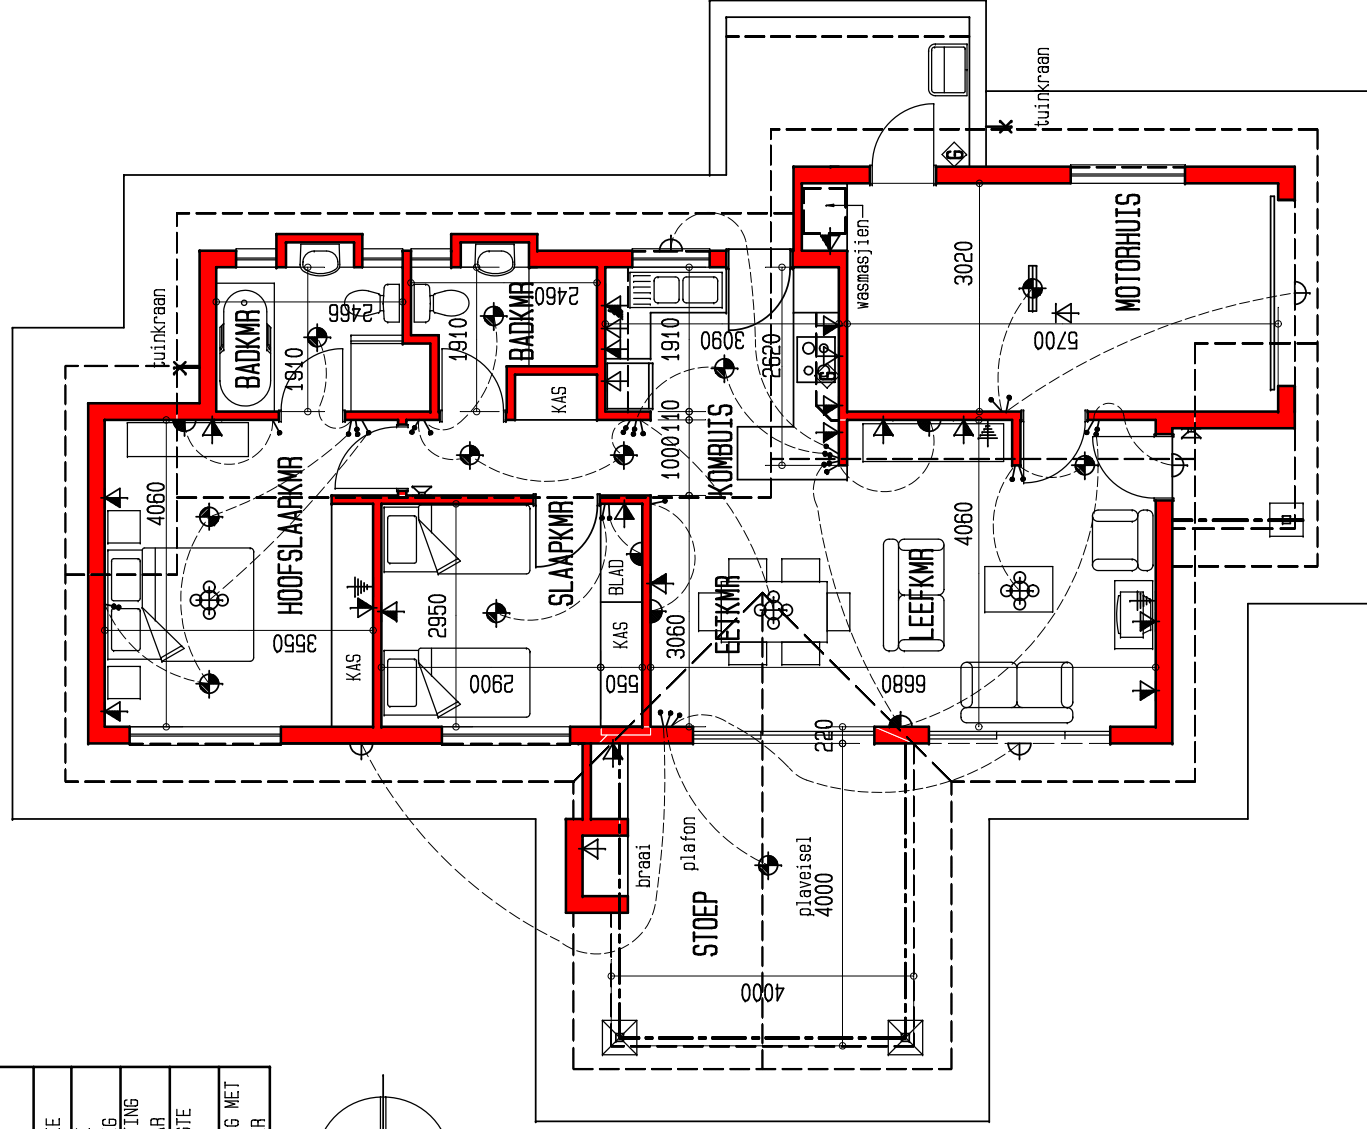

# DIE OOG AFTREELANDGOED - FASE 3

	ELEKTRIESE SLEUTEL
	BUITSLIG
	PLAFONLIG
	MUURLIG
	ENKELKRAGPUNT
	DUBBELKRAGPUNT
	SKAKELAAR
	GEYSER
	KOLLIG
	INTERKOM
	TELEVISIE
	VERSONKE
	PLAFONLIG
	TWEERIGTING
	SKAKELAAR
	WATERDIGTE
	MUURLIG
	PLAFONLIG MET DAKWATER

oppervlaktes	bou
huis	81,9m <sup>2</sup>
motorhuis	20,3m <sup>2</sup>
totaal	102,2m <sup>2</sup>
stoep	17,1m <sup>2</sup>
totaal	119,3m <sup>2</sup>
deelplan	96,9m <sup>2</sup>

TIPE C2

PLAN skaal 1:100

26-10-2010