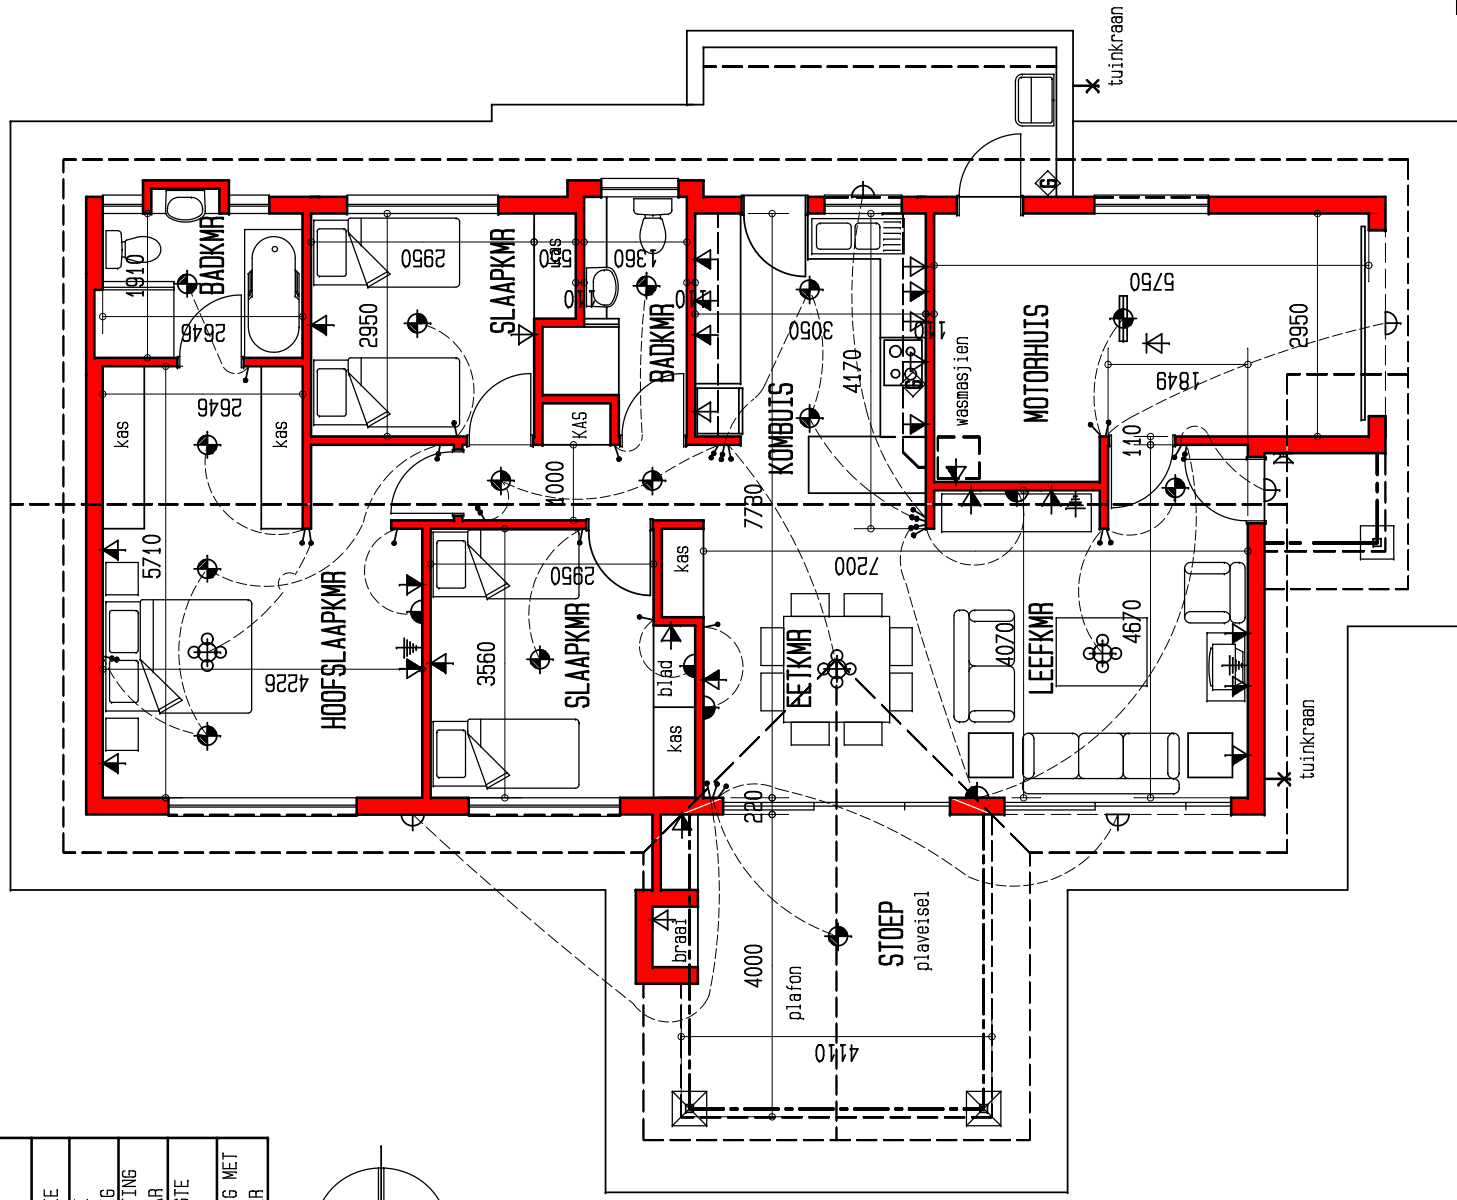

# DIE OOG AFTREELANDGOED - FASE 3

ELEKTRIESE SLEUTEL	—
BUITSLIG	☉
PLAFONLIG	☉
MUURLIG	☉
ENKELKRAGPUNT	⚡
DUBBELKRAGPUNT	⚡
SKAKELAAR	⚡
GEYSER	Ⓞ
KOLLIG	Ⓞ
INTERKOM	Ⓞ
TELEVISIE	Ⓞ
VERSONKE	Ⓞ
PLAFONLIG	☉
TWEERIGTING	⚡
SKAKELAAR	⚡
WATERDIGTE	Ⓞ
MUURLIG	☉
PLAFONLIG MET DAKWATER	☉

oppervlakte	bou
huis	112,9m <sup>2</sup>
motorhuis	20,5m <sup>2</sup>
totaal	133,4m <sup>2</sup>
stoep	17,6m <sup>2</sup>
totaal	151,0m <sup>2</sup>
deelplan	127,8m <sup>2</sup>

TIPE C1

PLAN skaal 1:100