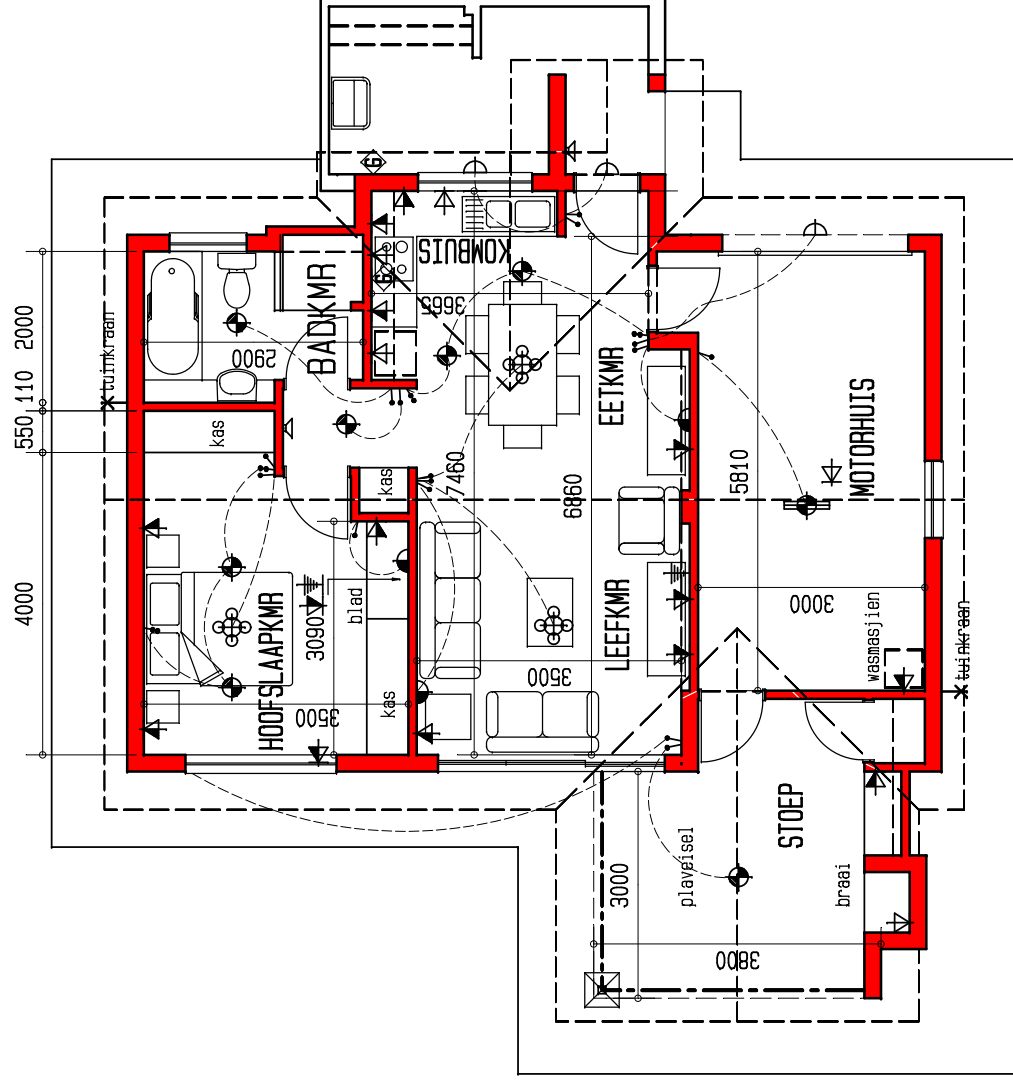

DIE OOG AFTREELANDGOED - FASE 3

ELEKTRIESE SLEUTEL	⊕
BUITSLIG	⊙
PLAFONLIG	⊙
MUURLIG	⊙
ENKELKRAGPUNT	⊙
DUBBELKRAGPUNT	⊙
SKAKELAAR	⊙
GEYSER	⊙
KOLLIG	⊙
INTERKOM	⊙
TELEVISIE	⊙
VERSONKE	⊙
PLAFONLIG	⊙
TWEERIGTING	⊙
SKAKELAAR	⊙
WATERDIGTE	⊙
MUURLIG	⊙
PLAFONLIG MET	⊙
DAKWATER	⊙

oppervlakte	bou
huis	56,5m ²
motorhuis	20,3m ²
totaal	76,8m ²
stoep	15,7m ²
totaal	92,5m ²
deelplan	72,7m ²

TIPE B11 PLAN skaal 1:100

26-10-2010