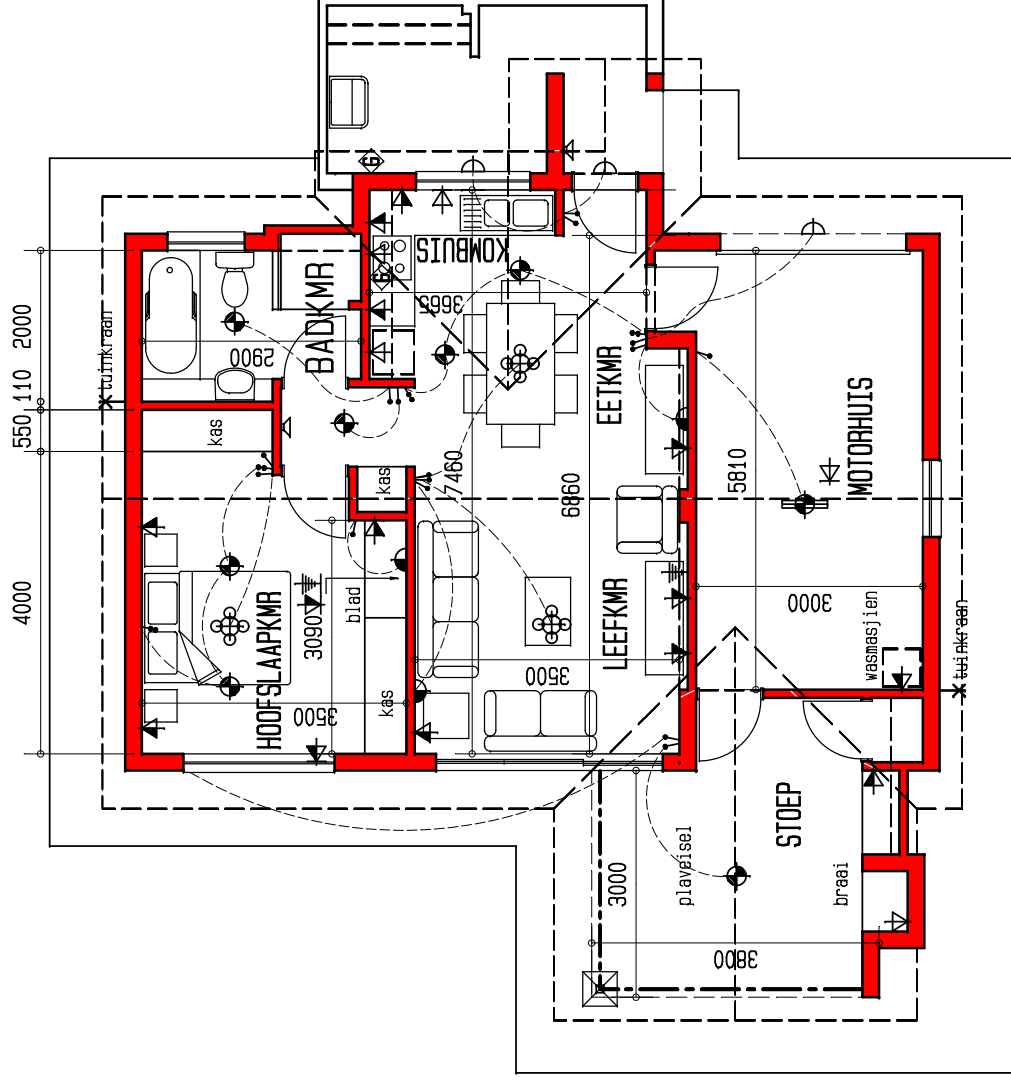

DIE OOG AFTREELANDGOED - FASE 3

ELEKTRIESE SLEUTEL	⊕
BUITSLIG	⊙
PLAFONLIG	⊙
MUURLIG	⊙
ENKELKRAGPUNT	⊙
DUBBELKRAGPUNT	⊙
SKAKELAAR	⊙
GEYSER	⊙
KOLLIG	⊙
INTERKOM	⊙
TELEVISIE	⊙
VERSONKE	⊙
PLAFONLIG	⊙
TWEERIGTING	⊙
SKAKELAAR	⊙
WATERDIGTE	⊙
MUURLIG	⊙
PLAFONLIG MET	⊙
DAKWATER	⊙

oppervlakte	bou
huis	56,5m ²
motorhuis	20,3m ²
totaal	76,8m ²
stoep	15,7m ²
totaal	92,5m ²
deelplan	72,7m ²

TIPE B11 PLAN skaal 1:100

26-10-2010