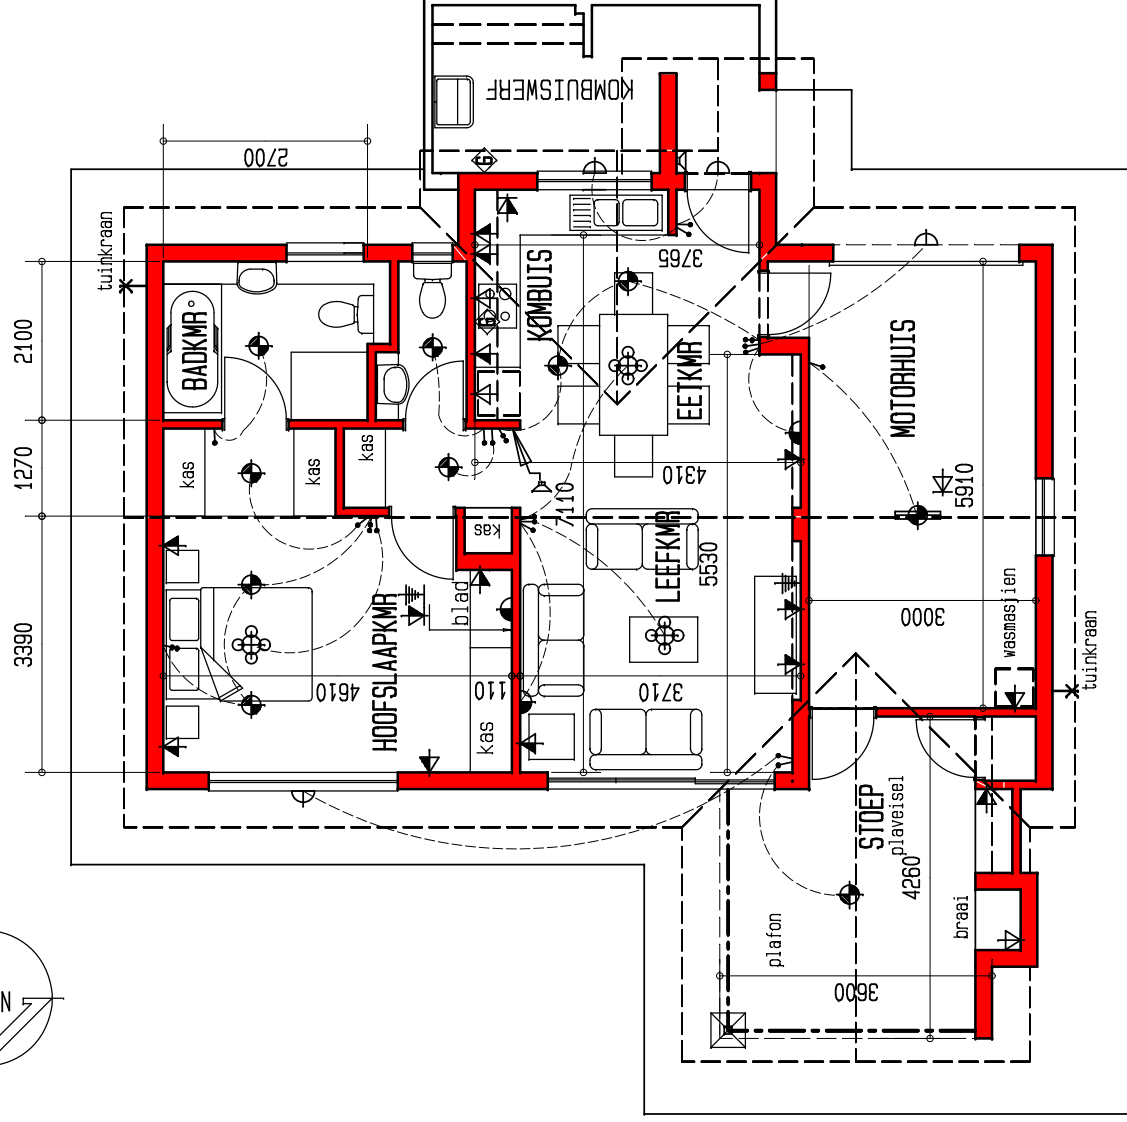

DIE OOG AFTREELANDGOED - FASE 3

ELEKTRIESE SLEUTEL	⊕
BUISLIG	⊙
PLAFONLIG	⊙
MUURLIG	⊙
ENKELKRAGPUNT	⊙
DUBBELKRAGPUNT	⊙
SKAKELAAR	⊙
GEYSER	⊙
KOLLIG	⊙
INTERKOM	⊙
TELEVISIE	⊙
VERSONKE	⊙
PLAFONLIG	⊙
TWEERIGTING	⊙
SKAKELAAR	⊙
WATERDIGTE	⊙
MUURLIG	⊙
PLAFONLIG MET	⊙
DAKWATER	⊙

oppervlakte	bou
huis	66,5m ²
motorhuis	20,6m ²
totaal	87,1m ²
stoep	16,1m ²
totaal	103,2m ²
deelplan	82,8m ²

TIPE B10 PLAN skaal 1:100

26-10-2010