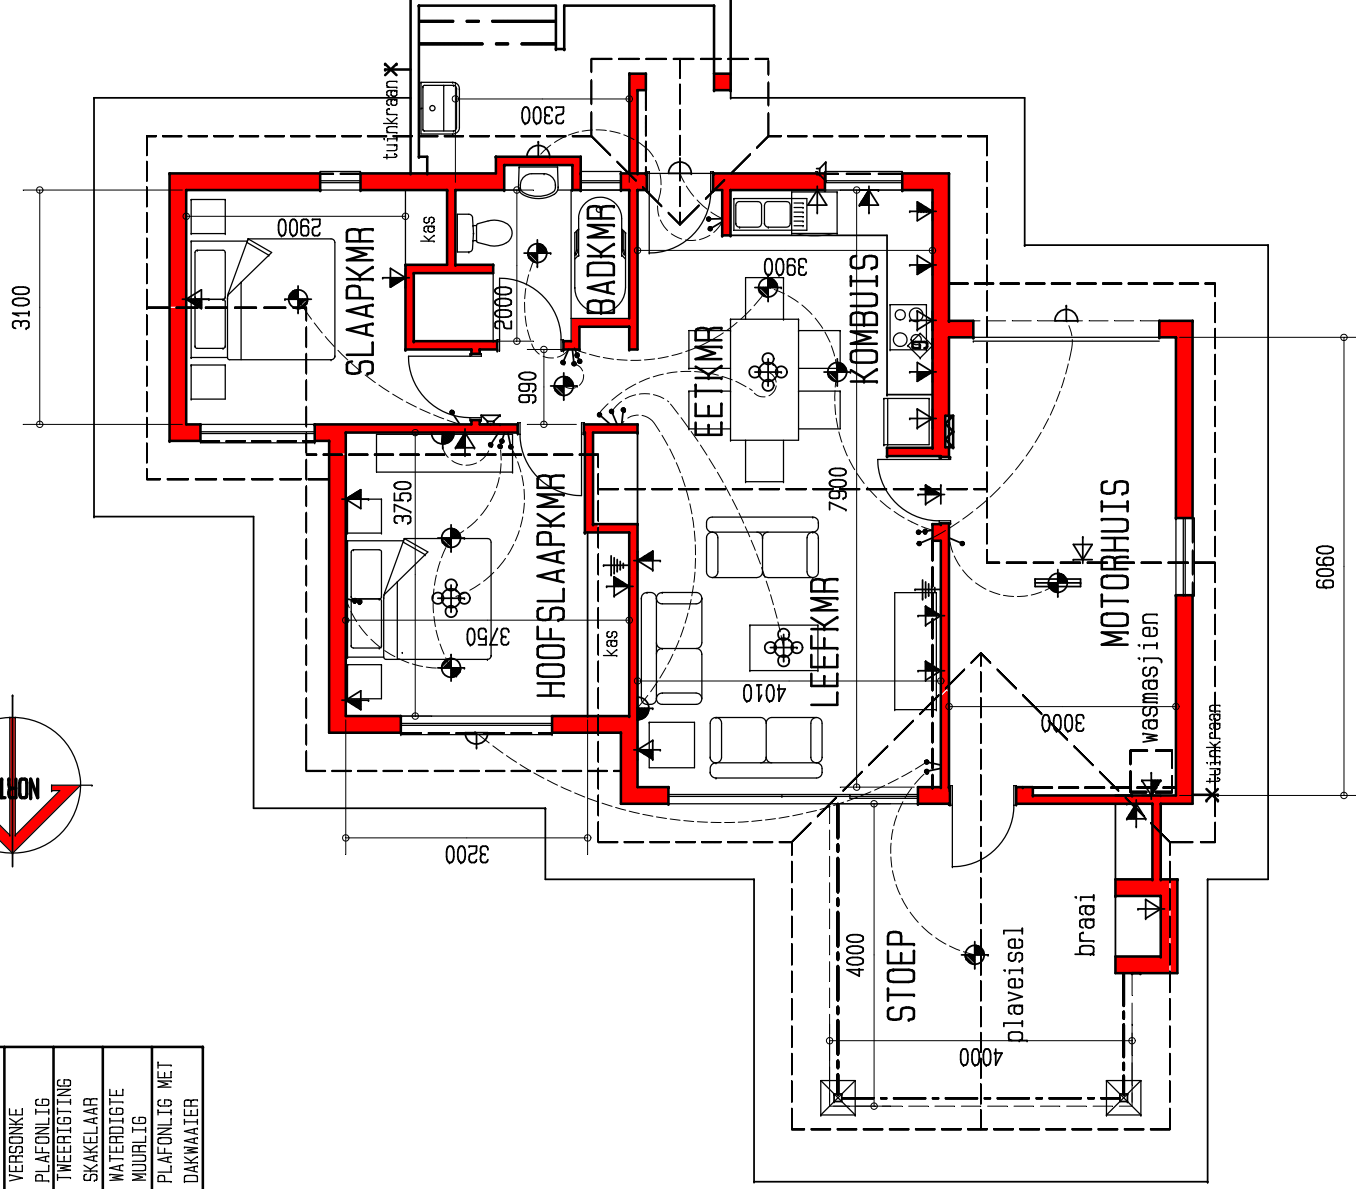

DIE OOG AFTREELANDGOED - FASE 3

	ELEKTRIESE SLEUTEL
	BUISLIG
	PLAFONLIG
	MUURLIG
	ENKELKRAGPUNT
	DUBBELKRAGPUNT
	SKAKELAAR
	GEYSER
	KOLLIG
	INTERKOM
	TELEVISIE
	PERSONNE
	PLAFONLIG
	TWEERIGTING
	SKAKELAAR
	WATERDIGTE
	MUURLIG
	PLAFONLIG MET
	DAKWATER

oppervlakte	bou
huis	72,5m ²
motorhuis	20,6m ²
totaal	93,1m ²
stoep	17,1m ²
totaal	104,7m ²
deelplan	88,2m ²

TIPE B9 PLAN skaal 1:100

26-10-2010