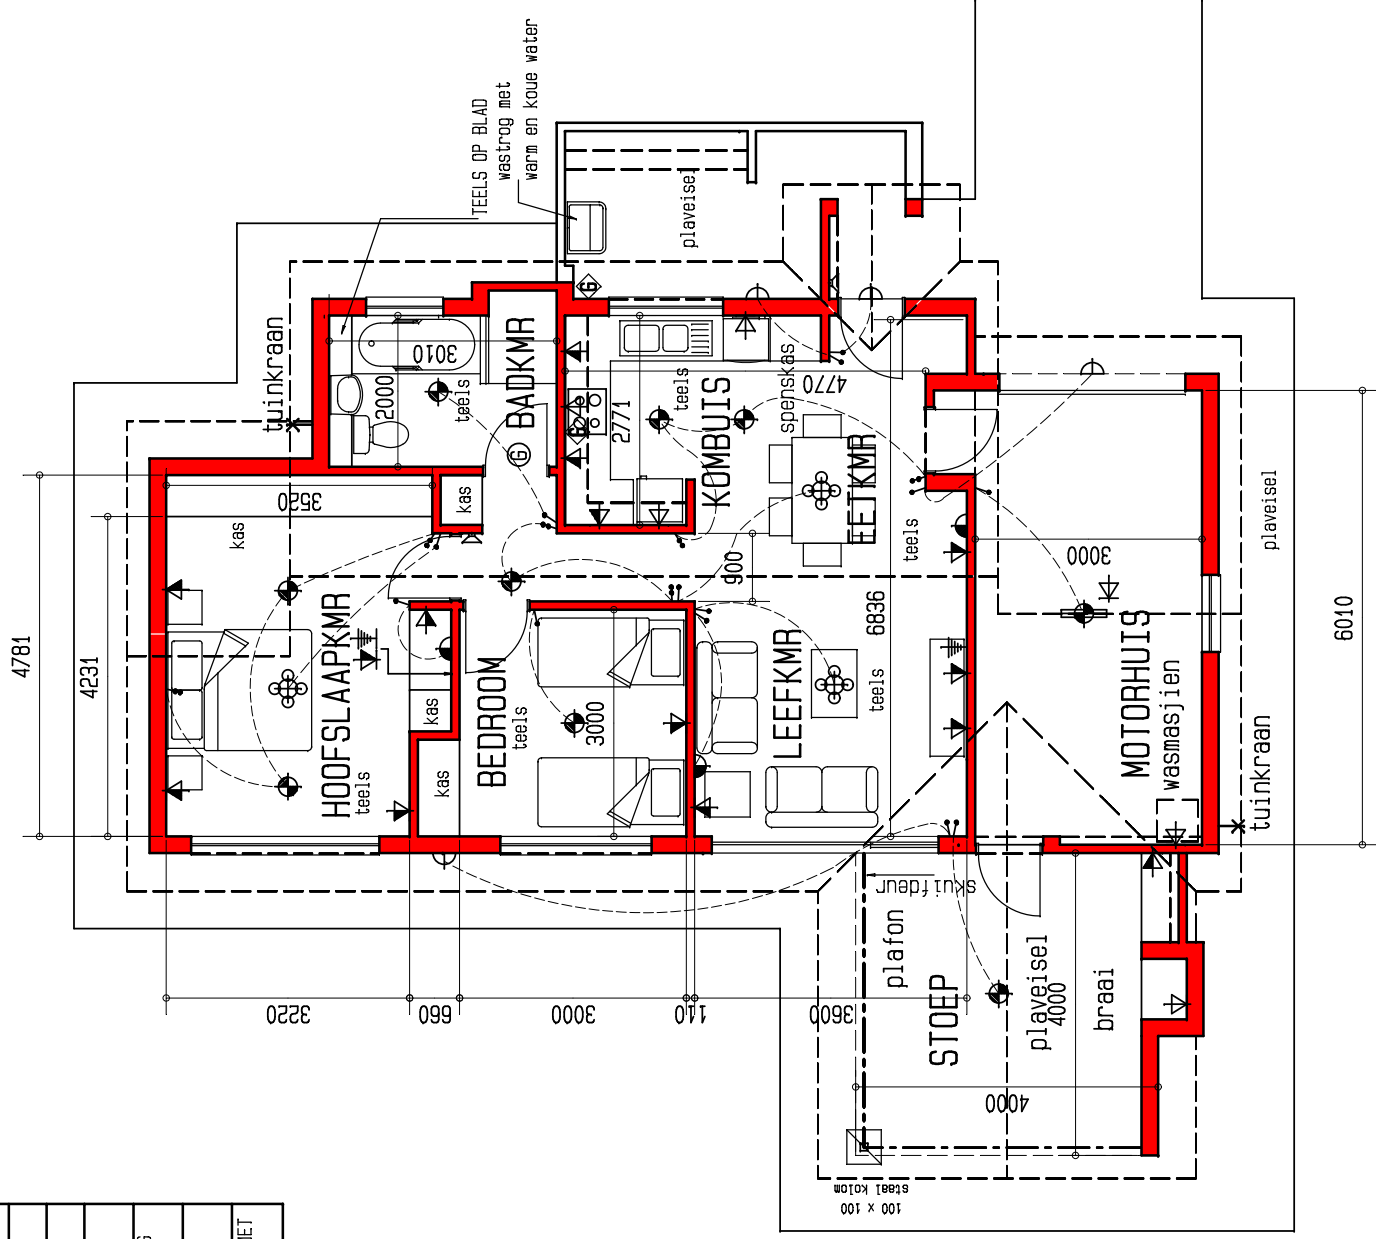

DIE OOG AFTREELANDGOED - FASE 3

ELEKTRIESE SLEUTEL	
BUITSLIG	
PLAFONLIG	
MUURLIG	
ENKELKRAGPUNT	
DUBBELKRAGPUNT	
SKAKELAAR	
GEYSER	
KOLLIG	
INTERKOM	
TELEVISIE	
VERSONKE	
PLAFONLIG	
TWEERIGTING	
SKAKELAAR	
WATERDIGTE	
MUURLIG	
PLAFONLIG MET	
DAKWATER	

oppervlakte	bou
huis	75,8m ²
motorhuis	20,4m ²
totaal	96,2m ²
stoep	17,2m ²
totaal	113,4m ²
deelplan	91,5m ²

TIPE B8 PLAN skaal 1:100

26-10-2010