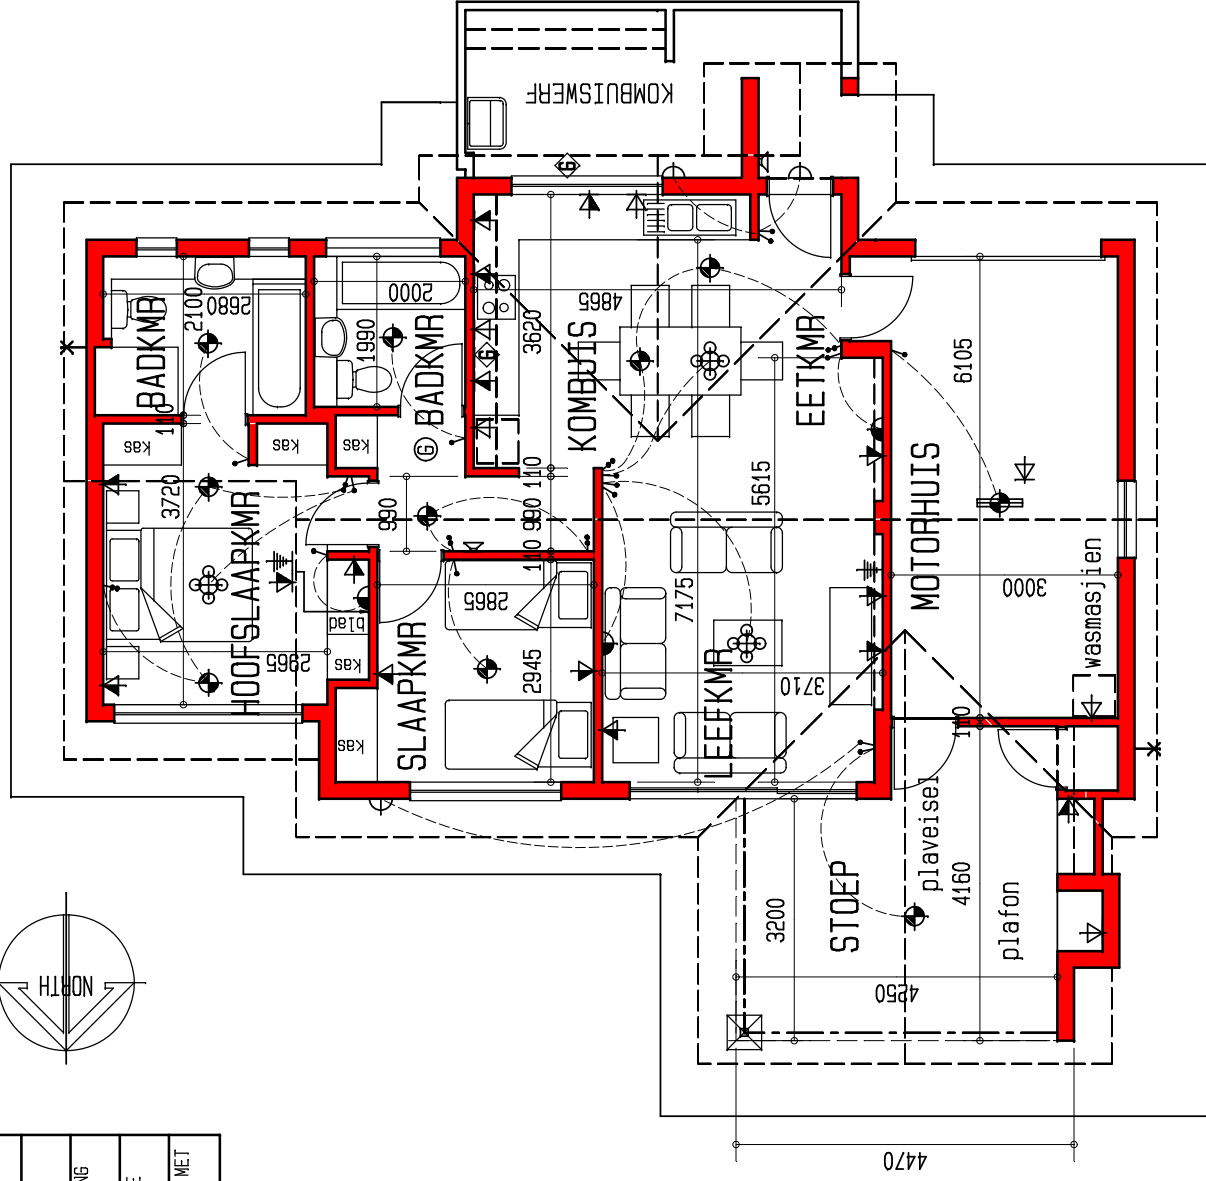

# DIE OOG AFTREELANDGOED - FASE 3

	ELEKTRIESE SLEUTEL
	BUISLIG
	PLAFONLIG
	MUURLIG
	ENKELKRAGPUNT
	DUBBELKRAGPUNT
	SKAKELAAR
	GEYSER
	KOLLIG
	INTERKOM
	TELEVISIE
	VERSONKE
	PLAFONLIG
	TWEERIGTING
	SKAKELAAR
	WATERDIGTE
	MUURLIG
	PLAFONLIG MET DAKWATER

oppervlaktes	bou
huis	79,3m <sup>2</sup>
motorhuis	21,3m <sup>2</sup>
totaal	100,6m <sup>2</sup>
stoep	18,5m <sup>2</sup>
totaal	119,1m <sup>2</sup>
deelplan	95,8m <sup>2</sup>

TIPE B7

PLAN skaal 1:100

26-10-2010