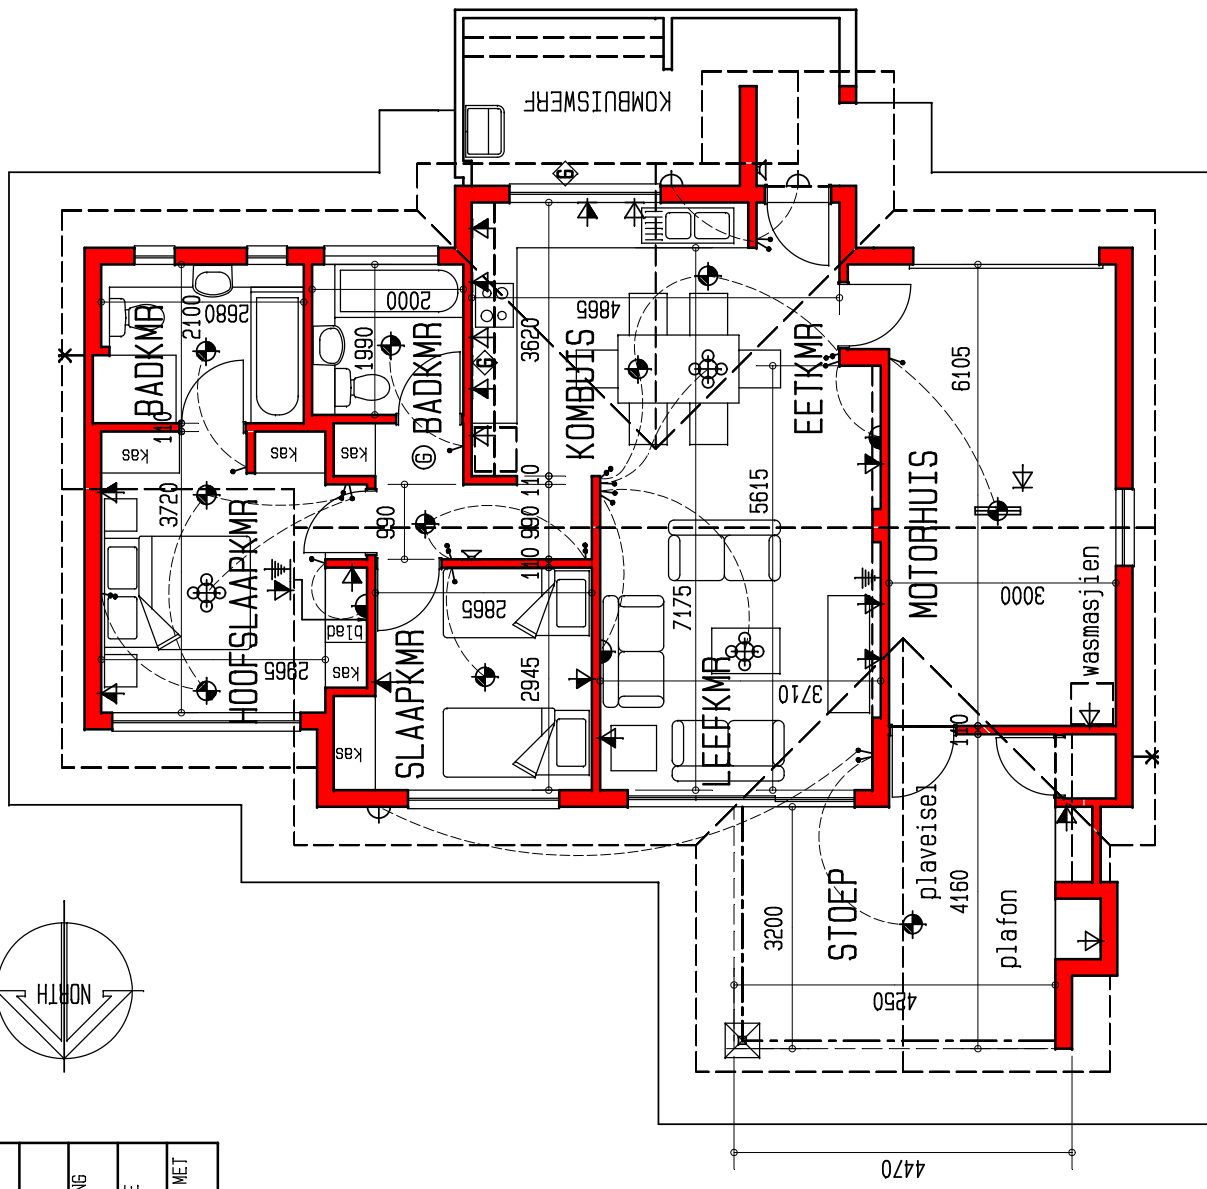

DIE OOG AFTREELANDGOED - FASE 3

	ELEKTRIESE SLEUTEL
	BUISLIG
	PLAFONLIG
	MUURLIG
	ENKELKRAGPUNT
	DUBBELKRAGPUNT
	SKAKELAAR
	GEYSER
	KOLLIG
	INTERKOM
	TELEVISIE
	VERSONKE
	PLAFONLIG
	TWEERIGTING
	SKAKELAAR
	WATERDIGTE
	MUURLIG
	PLAFONLIG MET DAKWATER

oppervlaktes	bou
huis	79,3m ²
motorhuis	21,3m ²
totaal	100,6m ²
stoep	18,5m ²
totaal	119,1m ²
deelplan	95,8m ²

TIPE B7

PLAN skaal 1:100

26-10-2010