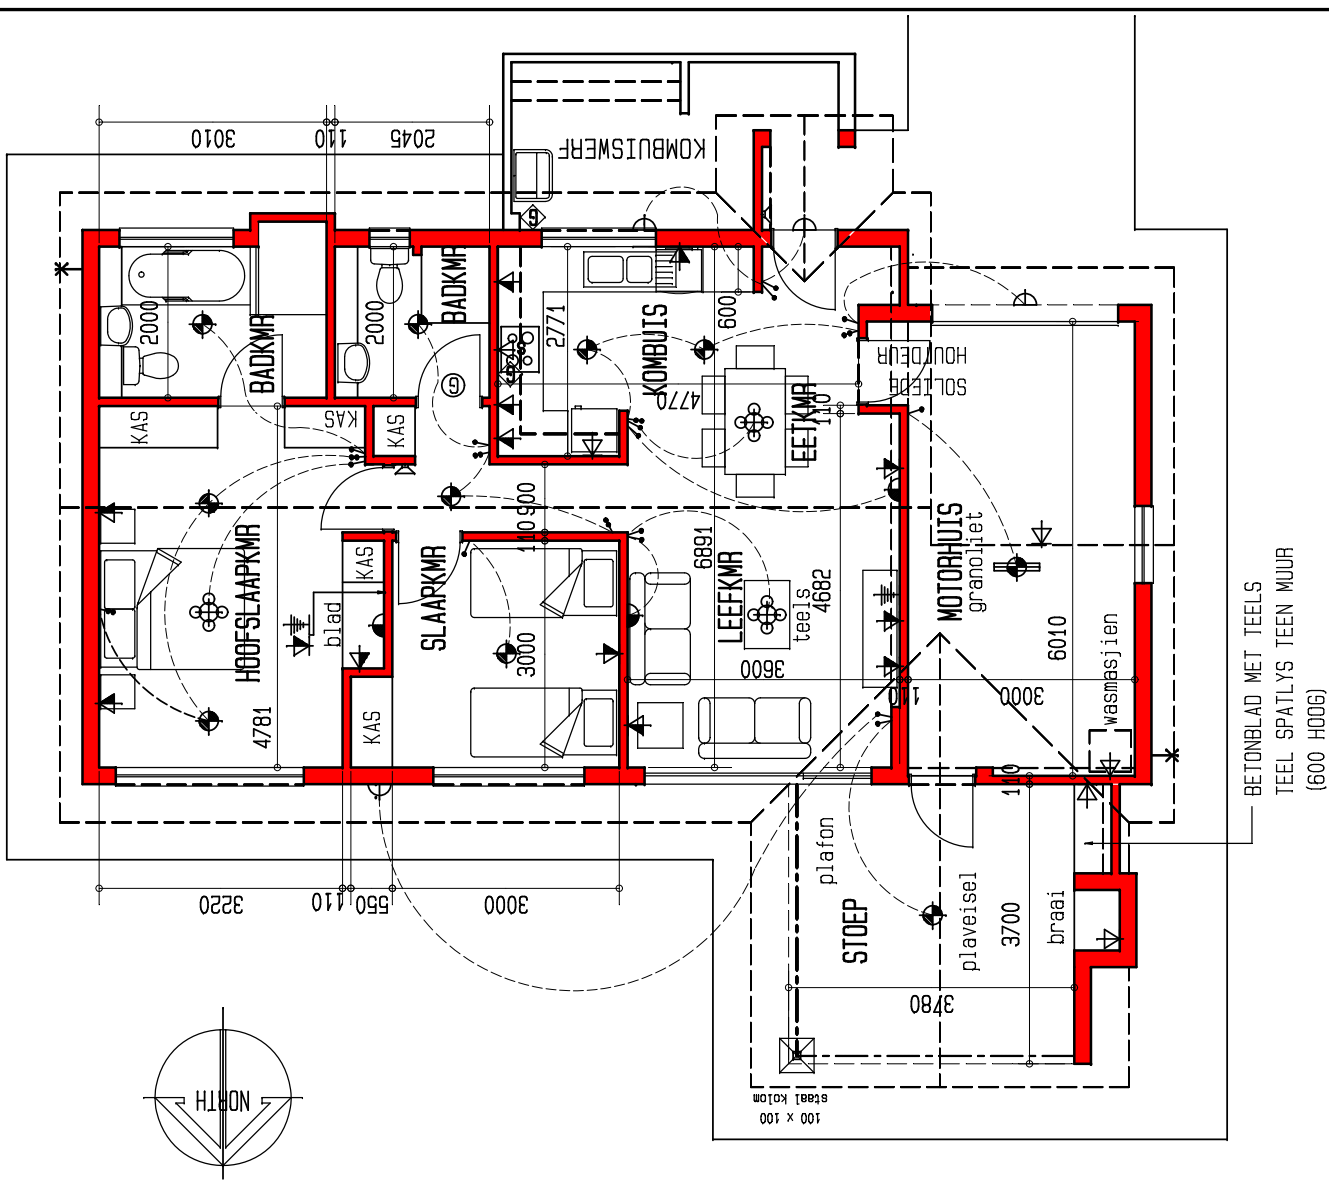

DIE OOG AFTREELANDGOED - FASE 3

	ELEKTRIESE SLEUTEL
	BUITSLIG
	PLAFONLIG
	MUURLIG
	ENKELKRAGPUNT
	DUBBELKRAGPUNT
	SKAKELAAR
	GEYSER
	KOLLIG
	INTERKOM
	TELEVISIE
	VERSONKE
	PLAFONLIG
	TWEERIGTING
	SKAKELAAR
	WATERDIGTE MUURLIG
	PLAFONLIG MET DAKWATER

oppervlakte	bou
huis	80,3m ²
motorhuis	20,4m ²
totaal	100,7m ²
stoep	16,0m ²
totaal	116,7m ²
deelplan	96,0m ²

TIPE B5

PLAN skaal 1:100

26-10-2010