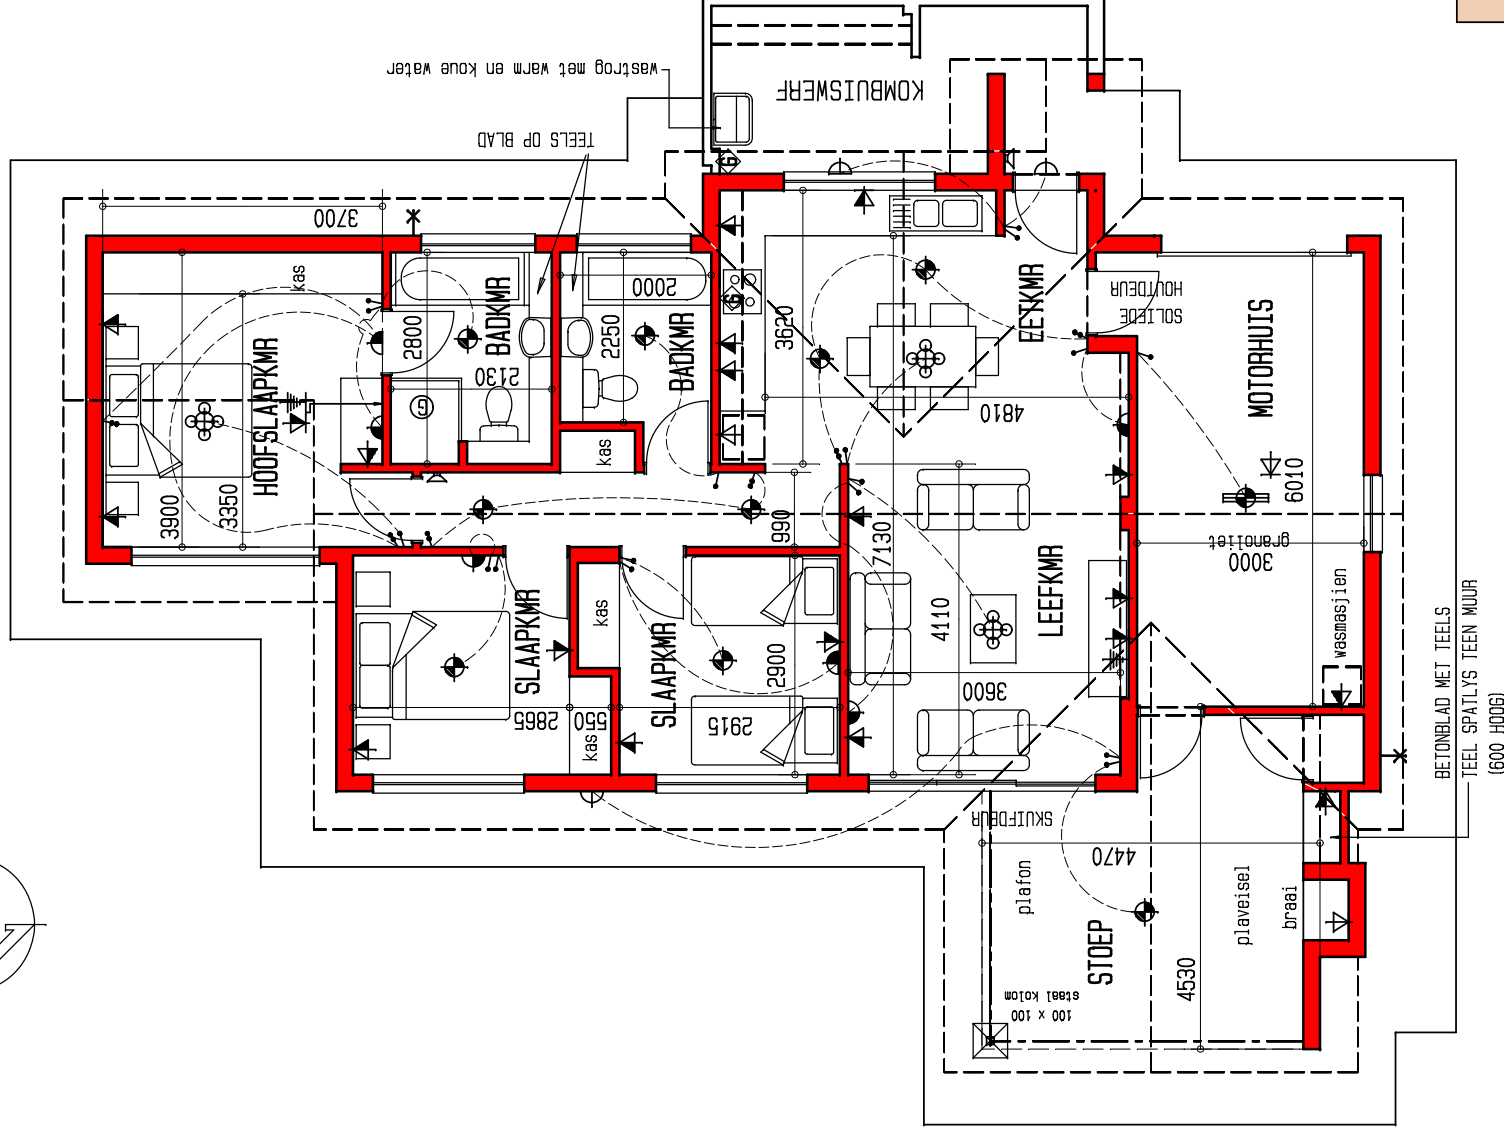

DIE OOG AFTREELANDGOED - FASE 3

	ELEKTRIESE SLEUTEL
	BUISLIG
	PLAFONLIG
	MUURLIG
	ENKELKRAGPUNT
	DUBBELKRAGPUNT
	SKAKELAAR
	GEYSER
	KOLLIG
	INTERKOM
	TELEVISIE
	VERSONKE
	PLAFONLIG
	TWEERIGTING
	SKAKELAAR
	WATERDIGTE MUURLIG
	PLAFONLIG MET DAKWATER

oppervlakte	bou
huis	95,8m ²
motorhuis	21,2m ²
totaal	117,0m ²
stoep	19,7m ²
totaal	136,6m ²
deelplan	111,5m ²

TIPE B3

PLAN skaal 1:100

26-10-2010