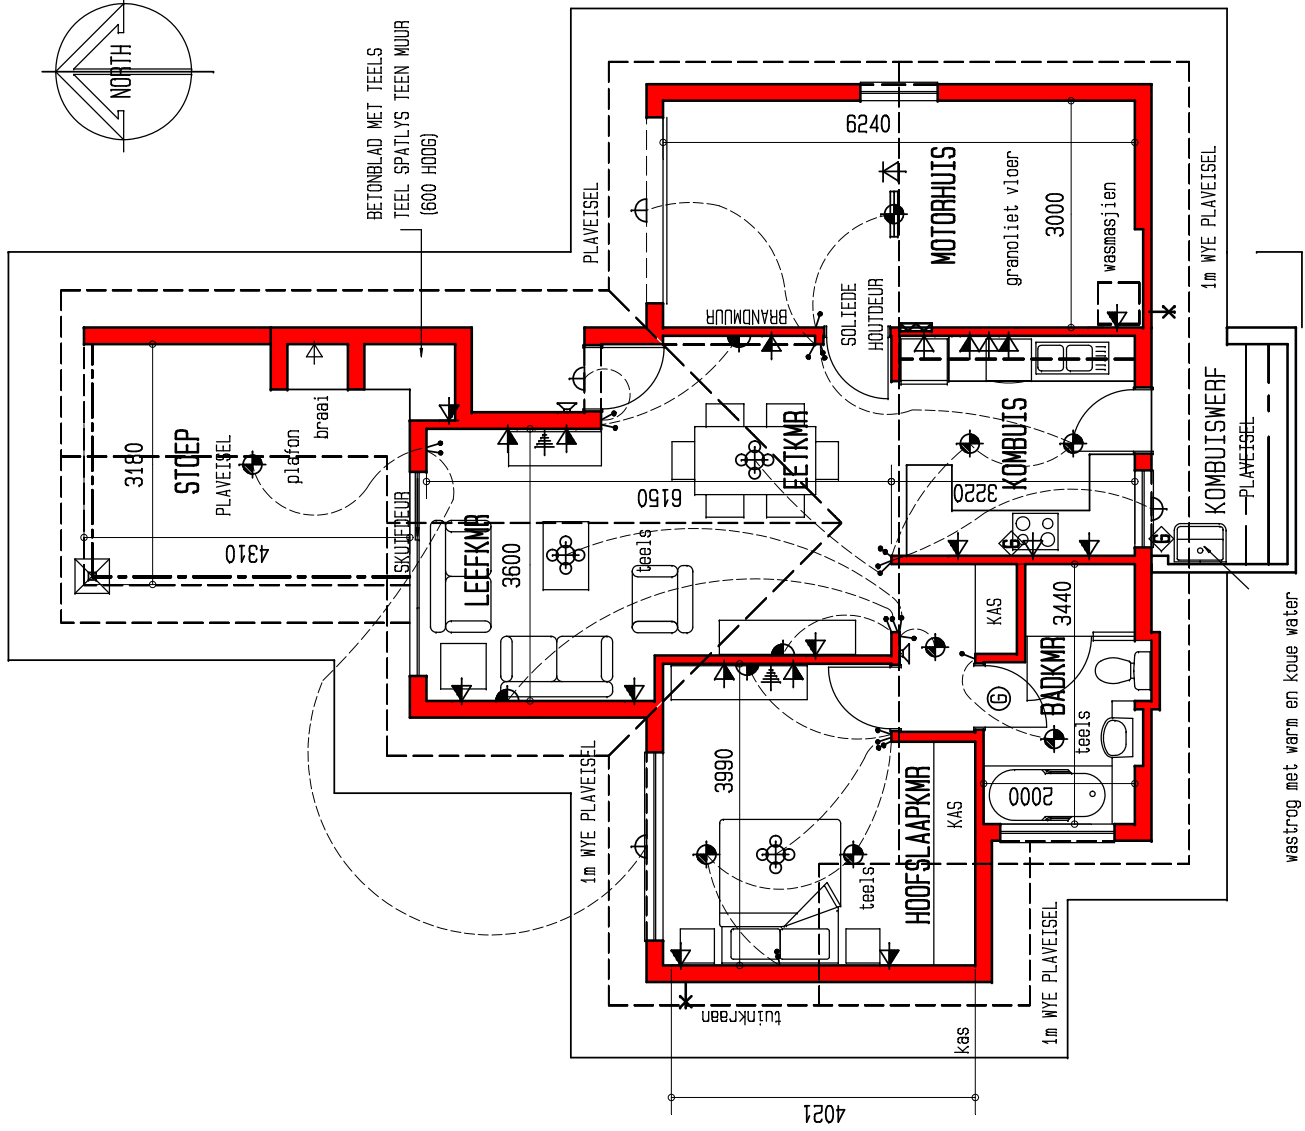

DIE OOG AFTREELANDGOED - FASE 3

	ELEKTRIESE SLEUTEL
	BUISLIG
	PLAFONLIG
	MUURLIG
	ENKELKRAGPUNT
	DUBBELKRAGPUNT
	SKAKELAAR
	GEYSER
	KOLLIG
	INTERKOM
	TELEVISIE
	VERSONKE
	PLAFONLIG
	TWEERIGTING
	SKAKELAAR
	WATERDIGTE
	MUURLIG
	PLAFONLIG MET
	DAKWATER

oppervlakte	bou
huis	67,5m ²
motorhuis	21,5m ²
totaal	89,0m ²
stoep	13,2m ²
totaal	102,2m ²
deelplan	84,3m ²

TIPE A8 PLAN skaal 1:100