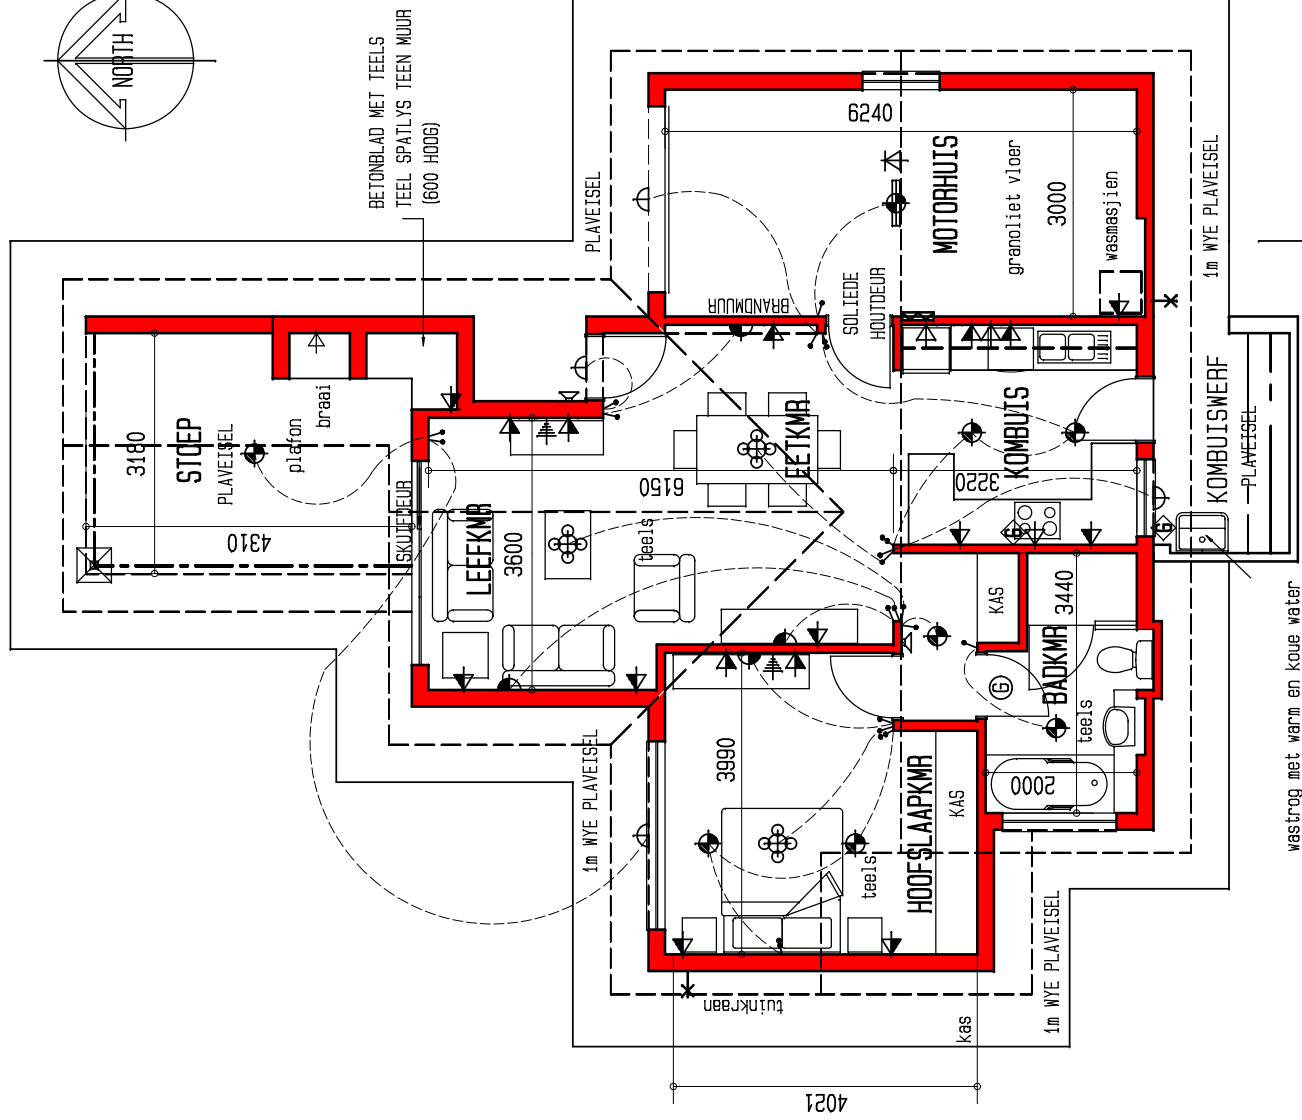

DIE OOG AFTREELANDGOED - FASE 3

	ELEKTRIESE SLEUTEL
	BUISLIG
	PLAFONLIG
	MUURLIG
	ENKELKRAGPUNT
	DUBBELKRAGPUNT
	SKAKELAAR
	GEYSER
	KOLLIG
	INTERKOM
	TELEVISIE
	VERSONKE
	PLAFONLIG
	TWEERIGTING SKAKELAAR
	WATERDIGTE MUURLIG
	PLAFONLIG MET DAKWATER

oppervlakte	bou
huis	67,5m ²
motorhuis	21,5m ²
totaal	89,0m ²
stoep	13,2m ²
totaal	102,2m ²
deelplan	84,3m ²

TIPE A8 PLAN skaal 1:100