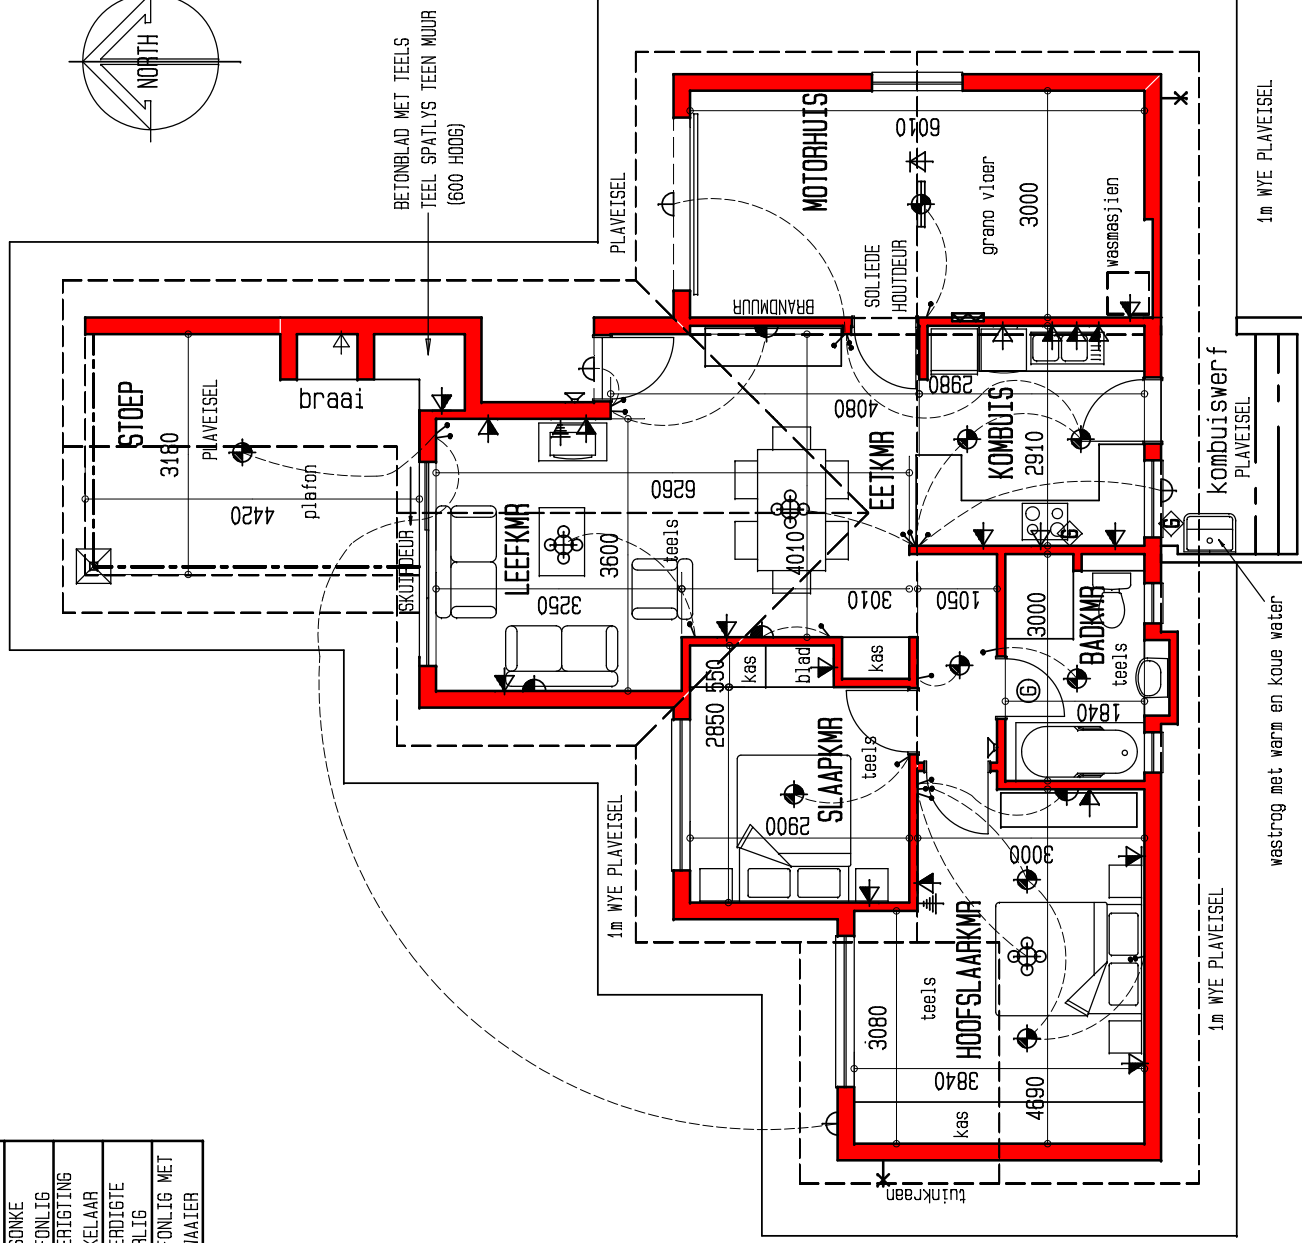

# DIE OOG AFTREELANDGOED - FASE 3

	ELEKTRIESE SLEUTEL
	BUISLIG
	PLAFONLIG
	MUURLIG
	ENKELKRAGPUNT
	DUBBELKRAGPUNT
	SKAKELAAR
	GEYSER
	KOLLIG
	INTERKOM
	TELEVISIE
	VERSONKE
	PLAFONLIG
	TWEERIGTING
	SKAKELAAR
	WATERDIGTE MUURLIG
	PLAFONLIG MET DAKWATER

oppervlakte	bou
huis	79,7m <sup>2</sup>
motorhuis	20,8m <sup>2</sup>
totaal	100,5m <sup>2</sup>
stoep	16,0m <sup>2</sup>
totaal	116,7m <sup>2</sup>
deelplan	95,5m <sup>2</sup>

TIPE A6 PLAN skaal 1:100

26-10-2010