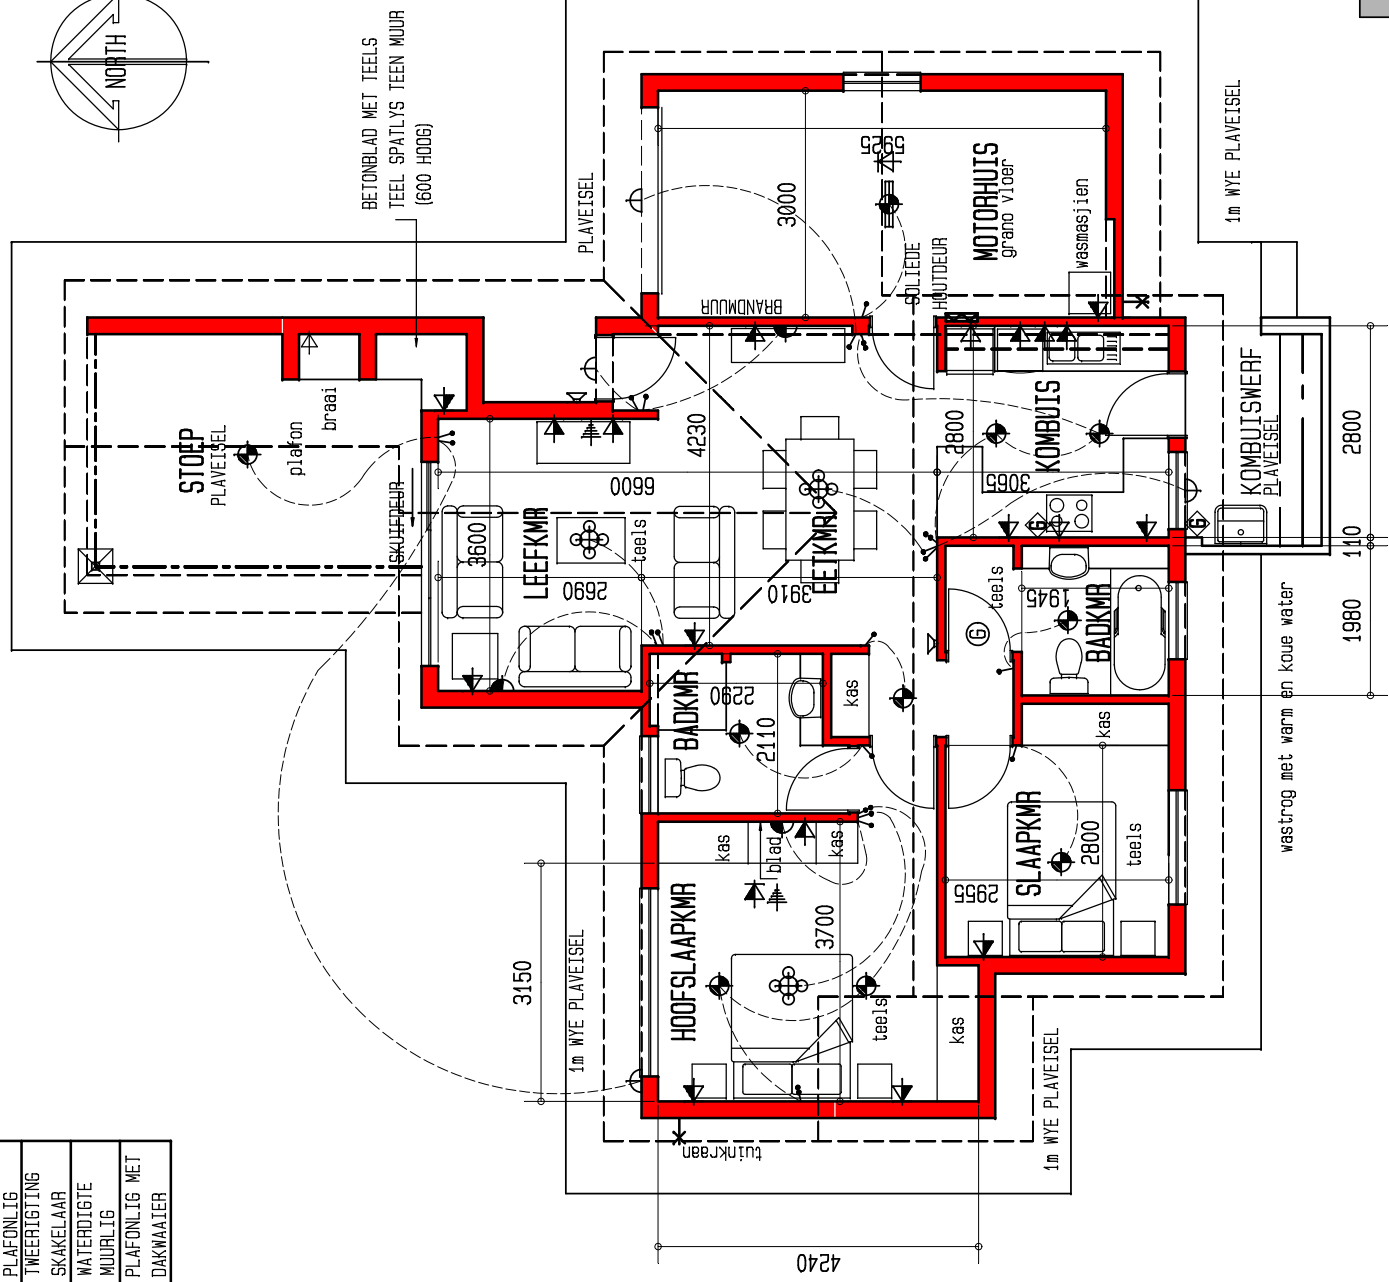

# DIE OOG AFTREELANDGOED - FASE 3

ELEKTRIESE SLEUTEL	—
BUITSLIG	☉
PLAFONLIG	☉
MUURLIG	☉
ENKELKRAGPUNT	⚡
DUBBELKRAGPUNT	⚡
SKAKELAAR	⚡
GEYSER	⊕
KOLLIG	⊕
INTERKOM	⊕
TELEVISIE	⊕
VERSONKE	⊕
PLAFONLIG	☉
TWEERIGTING	☉
SKAKELAAR	⚡
WATERDIGTE	⊕
MUURLIG	☉
PLAFONLIG MET	☉
DAKWATER	☉

oppervlakte	bou
huis	84,0m <sup>2</sup>
motorhuis	20,5m <sup>2</sup>
totaal	104,5m <sup>2</sup>
stoep	16,0m <sup>2</sup>
totaal	120,5m <sup>2</sup>
deelplan	99,1m <sup>2</sup>

TIPE A5 PLAN skaal 1:100