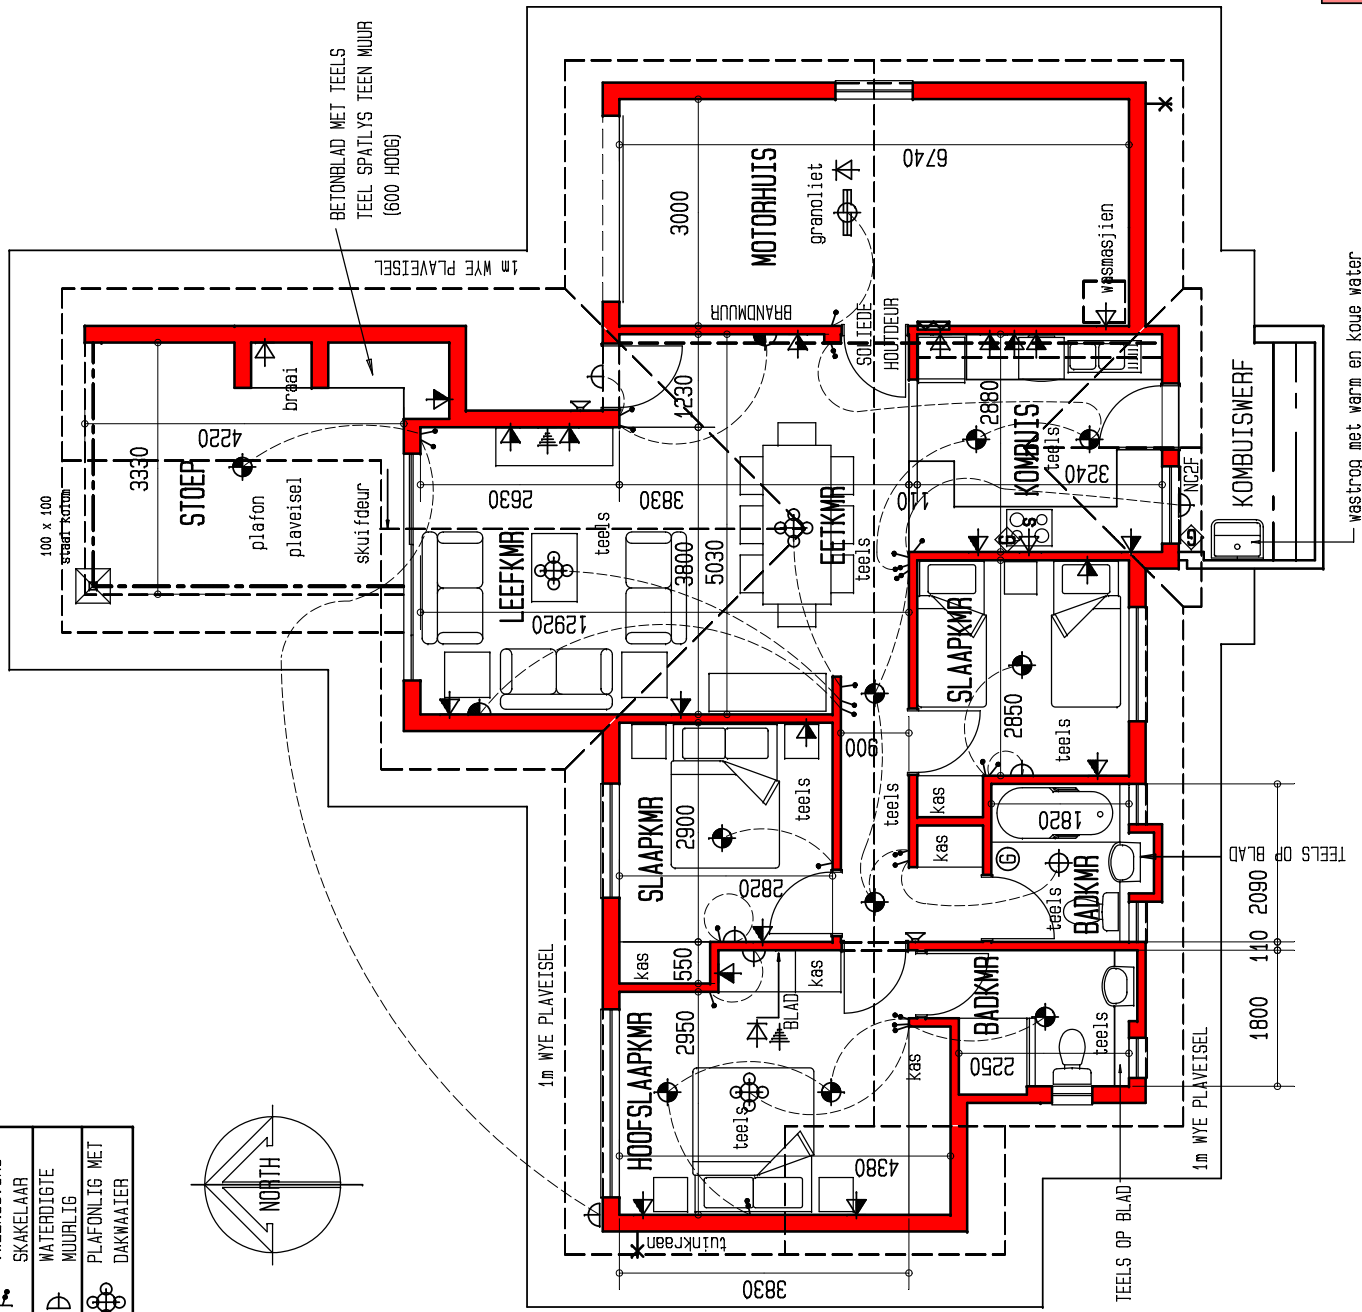

DIE OOG AFTREELANDGOED - FASE 3

	ELEKTRIESE SLEUTEL
	BUISLIG
	PLAFONLIG
	MUURLIG
	ENKELKRAGPUNT
	DUBBELKRAGPUNT
	SKAKELAAR
	GEYSER
	KOLLIG
	INTERKOM
	TELEVISIE
	VERSONKE
	PLAFONLIG
	TWEERIGTING
	SKAKELAAR
	WATERDIGTE MUURLIG
	PLAFONLIG MET DAKWATER

oppervlaktes	bou
huis	94,7m ²
motorhuis	23,2m ²
totaal	117,9m ²
stoep	16,0m ²
totaal	133,9m ²
deelplan	112,3m ²

TIPE A2 PLAN skaal 1:100

26-10-2010